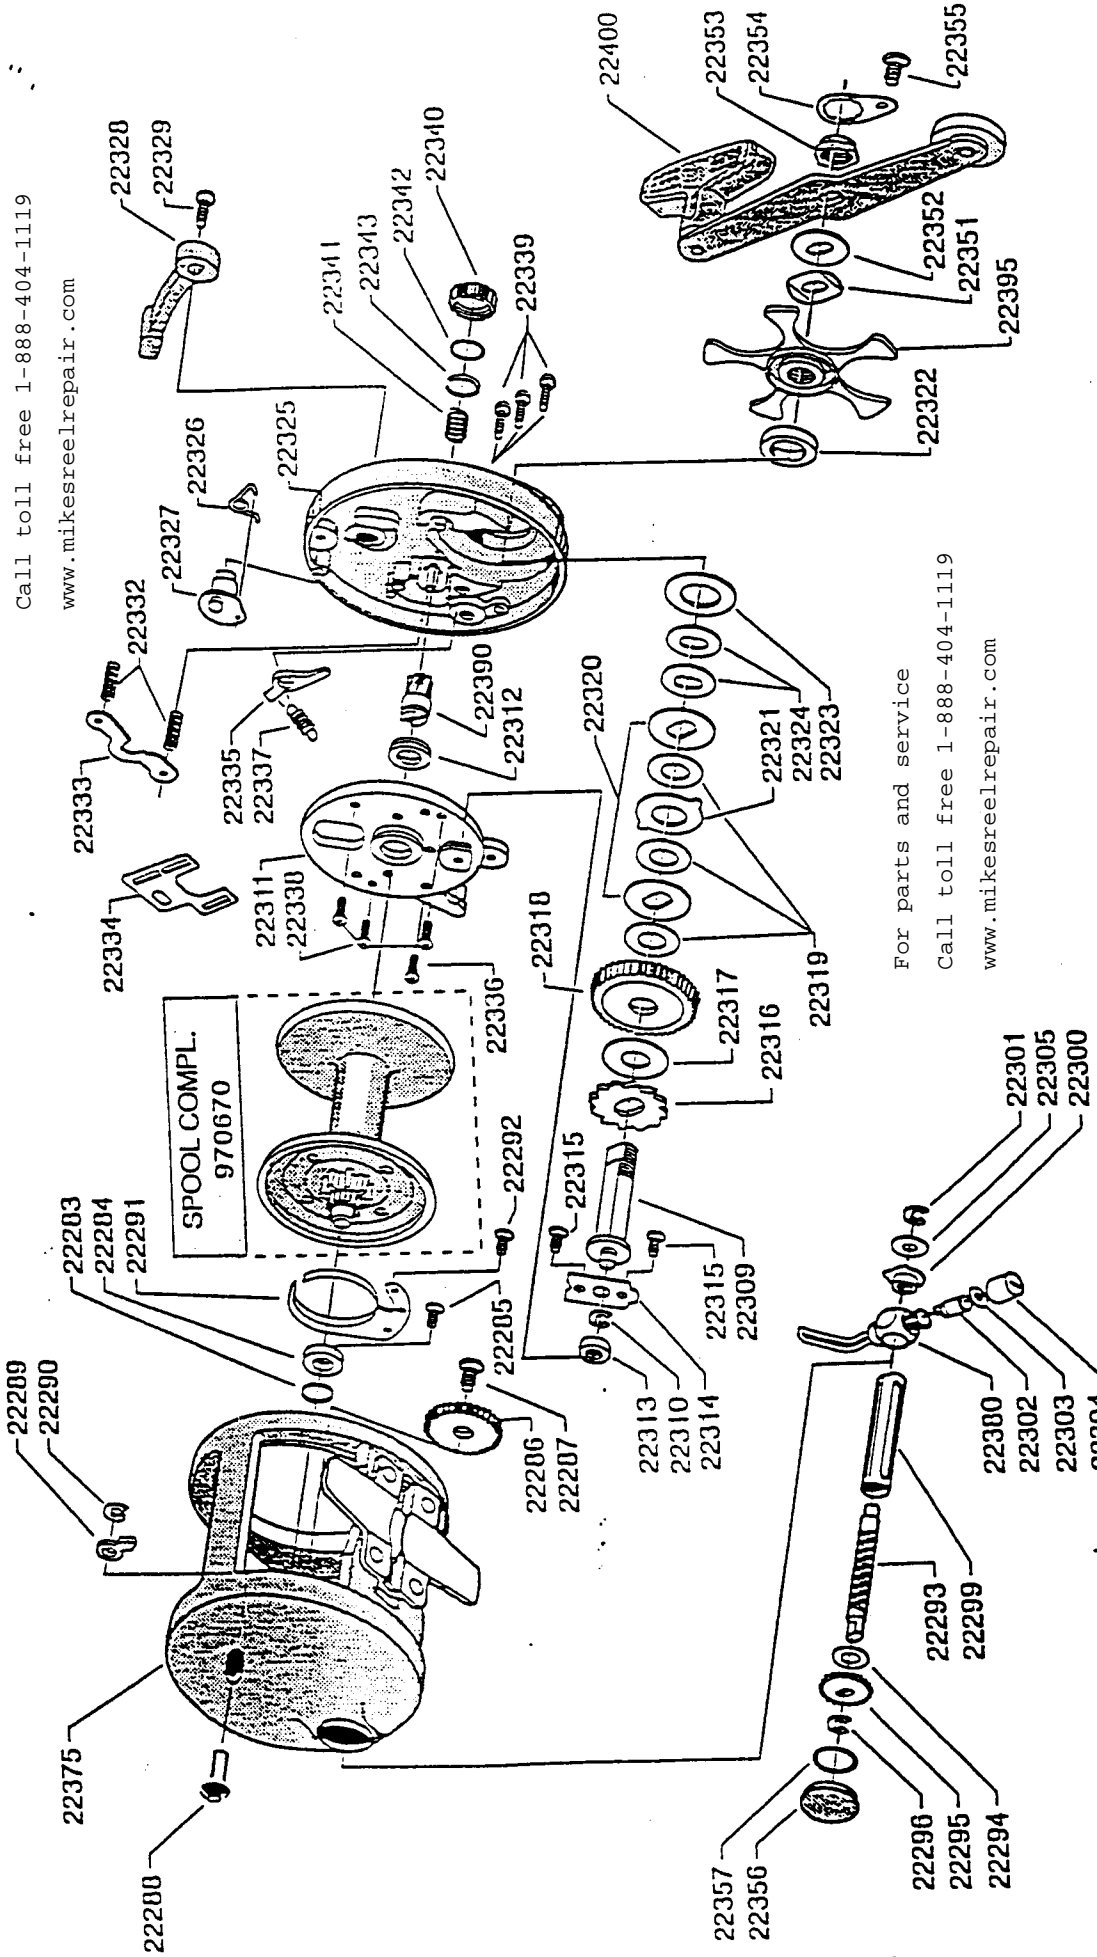

For parts and service

Call toll free 1-888-404-1119

www.mikesreelrepair.com

For parts and service
 Call toll free 1-888-404-1119
 www.mikesreelrepair.com

Please specify reel model number
 and number in reelfoot when
 ordering parts.

Vid beställning av reservdelar
 bör alltid rulltyp och nummer-
 beteckning under rullfoten uppges.

Commodore 77 L 00

901653

34-11784-0