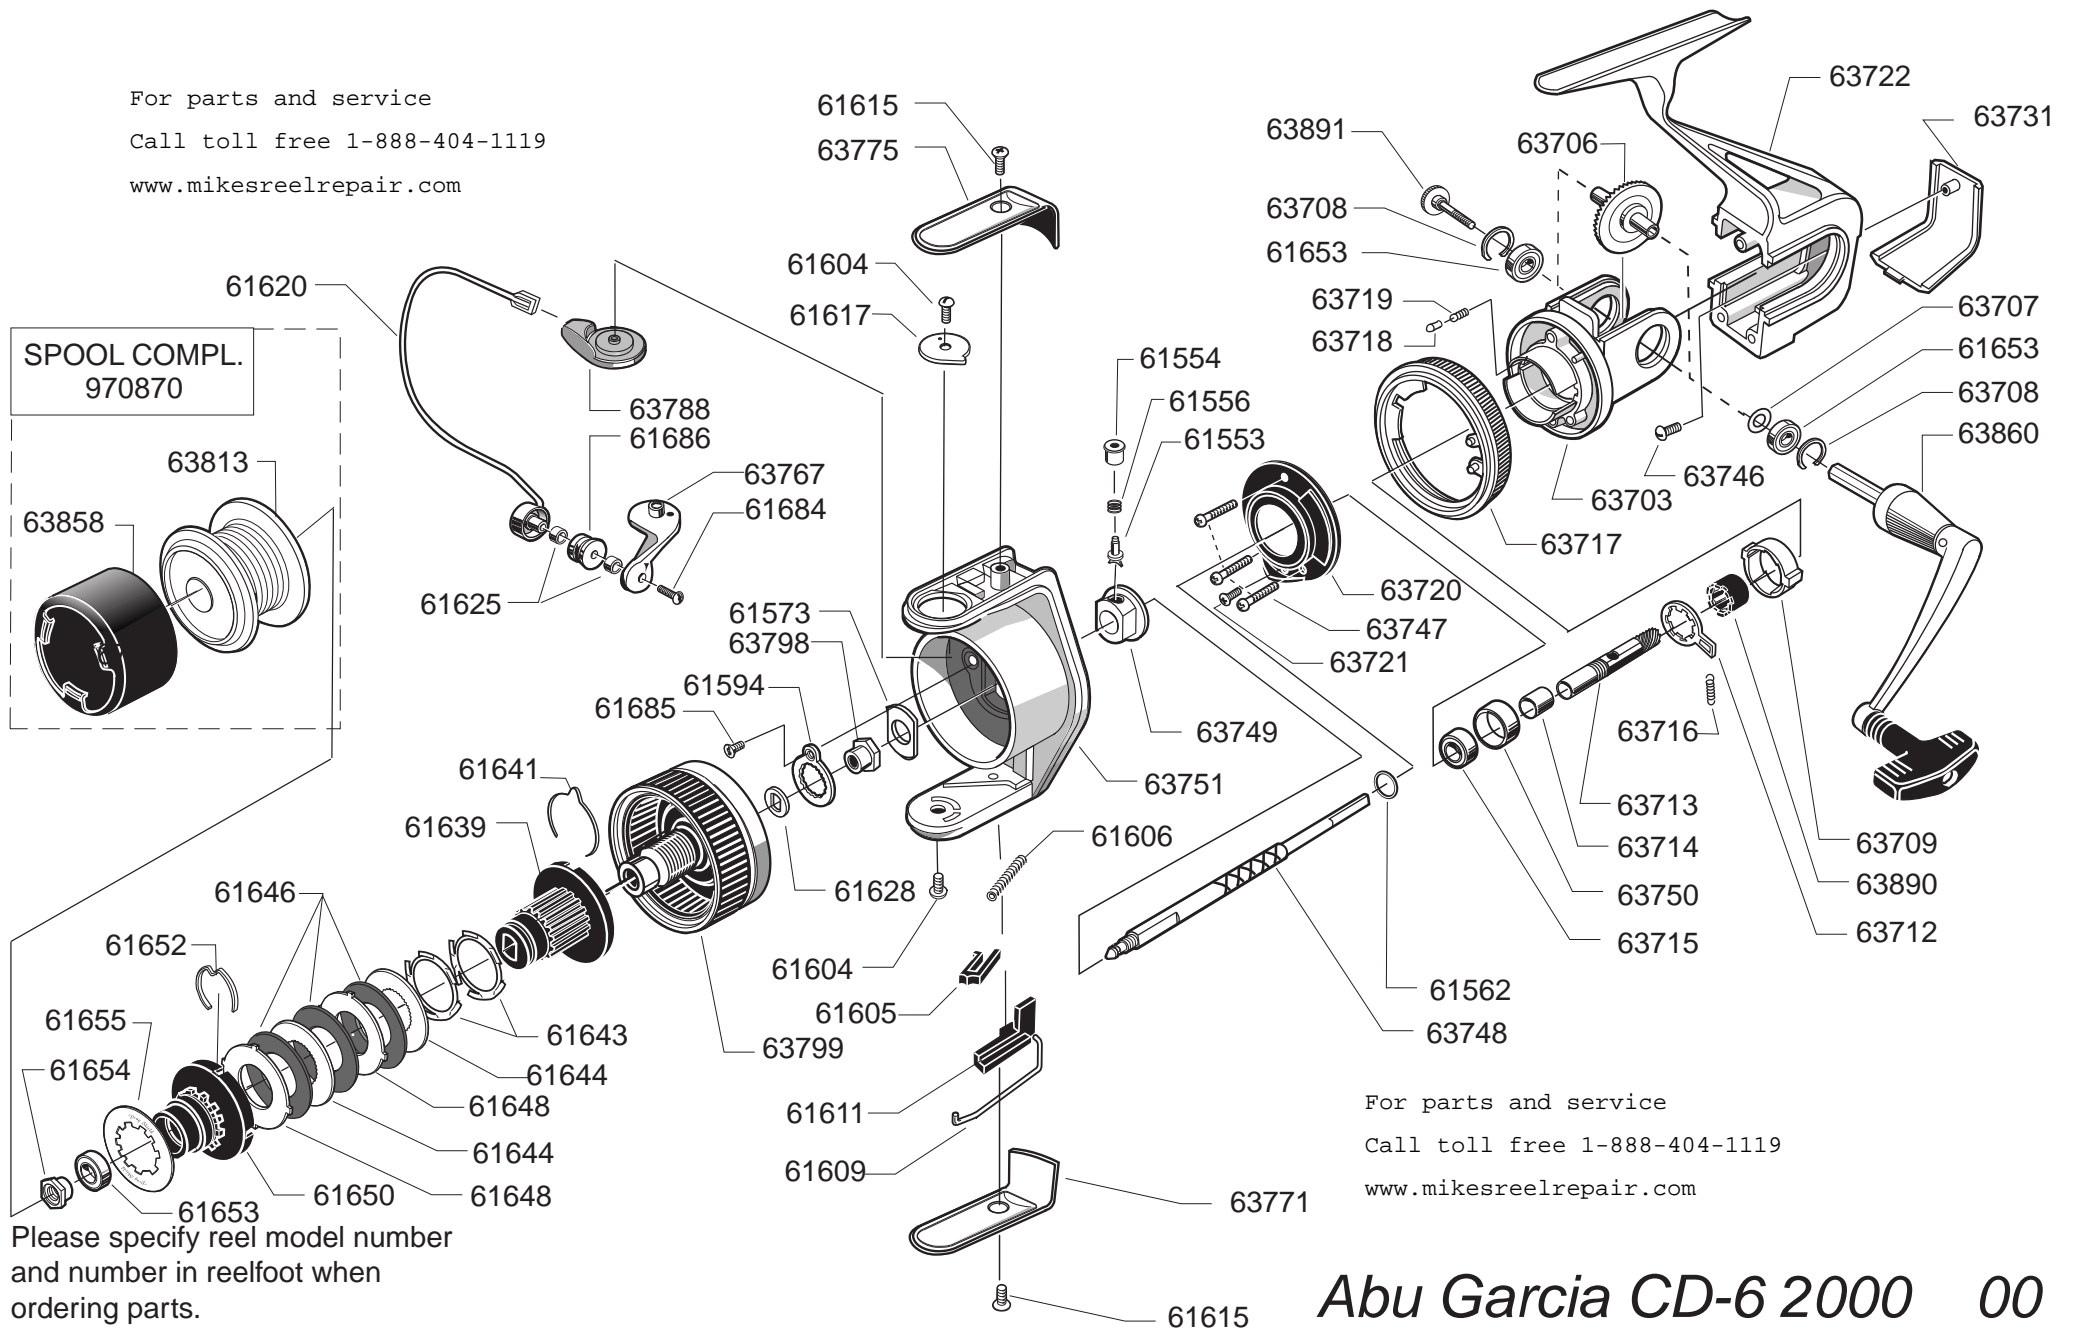

For parts and service
 Call toll free 1-888-404-1119
www.mikesreelrepair.com

Please specify reel model number and number in reelfoot when ordering parts.

Vid beställning av reservdelar bör alltid rulltyp och nummerbeteckning under rullfoten uppges.

For parts and service
 Call toll free 1-888-404-1119
www.mikesreelrepair.com

Abu Garcia CD-6 2000 00