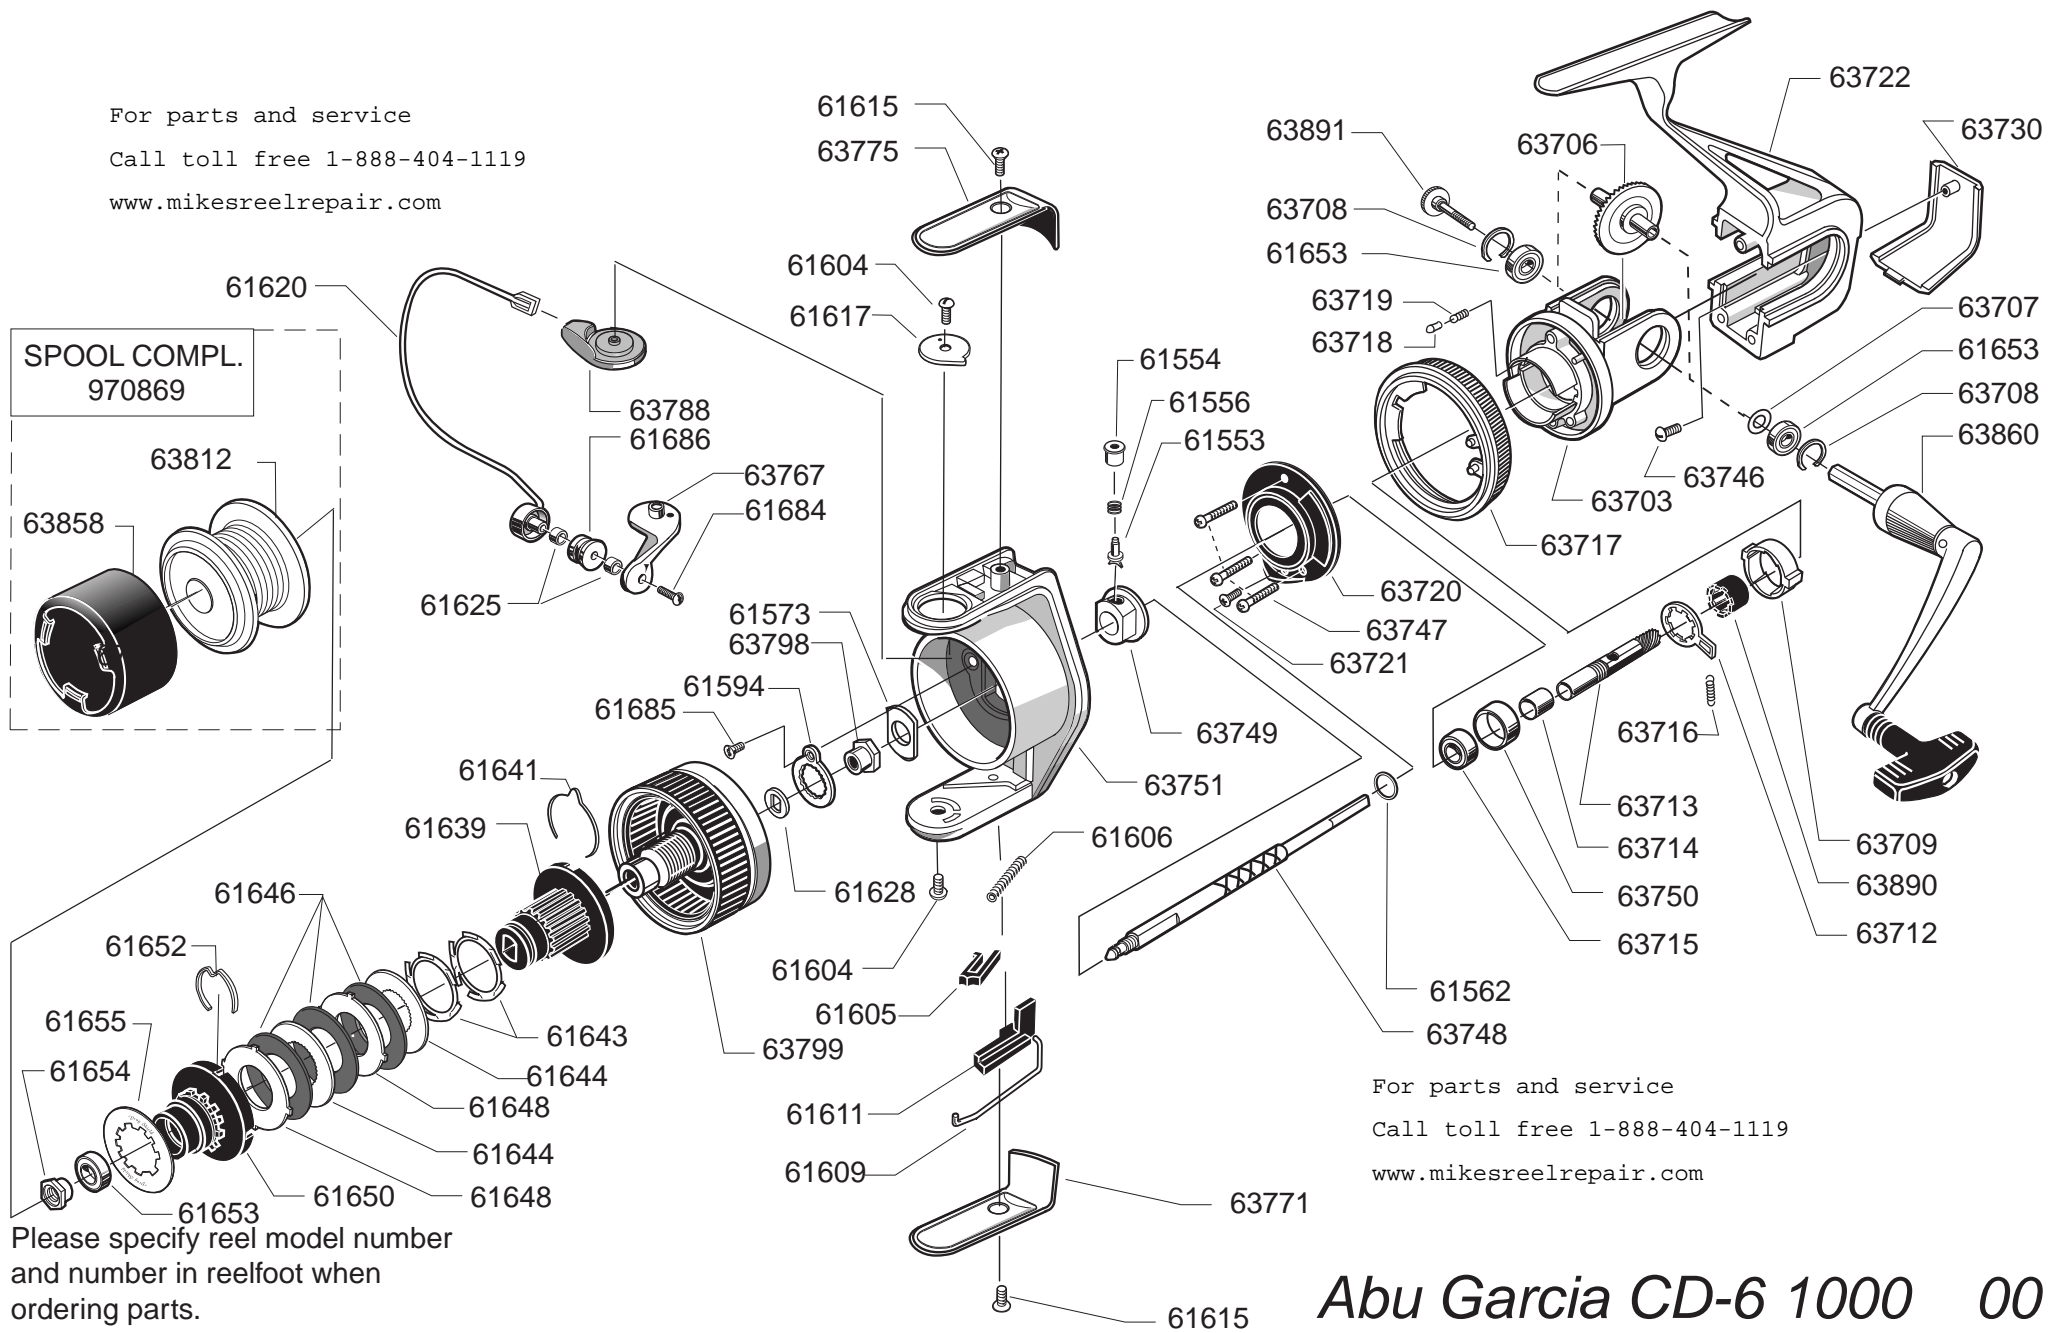

For parts and service  
Call toll free 1-888-404-1119  
www.mikesreelrepair.com

SPOOL COMPL.  
970869

For parts and service  
Call toll free 1-888-404-1119  
www.mikesreelrepair.com

Please specify reel model number  
and number in reelfoot when  
ordering parts.

Vid beställning av reservdelar  
bör alltid rulltyp och nummer-  
beteckning under rullfoten uppges.

*Abu Garcia CD-6 1000 00*