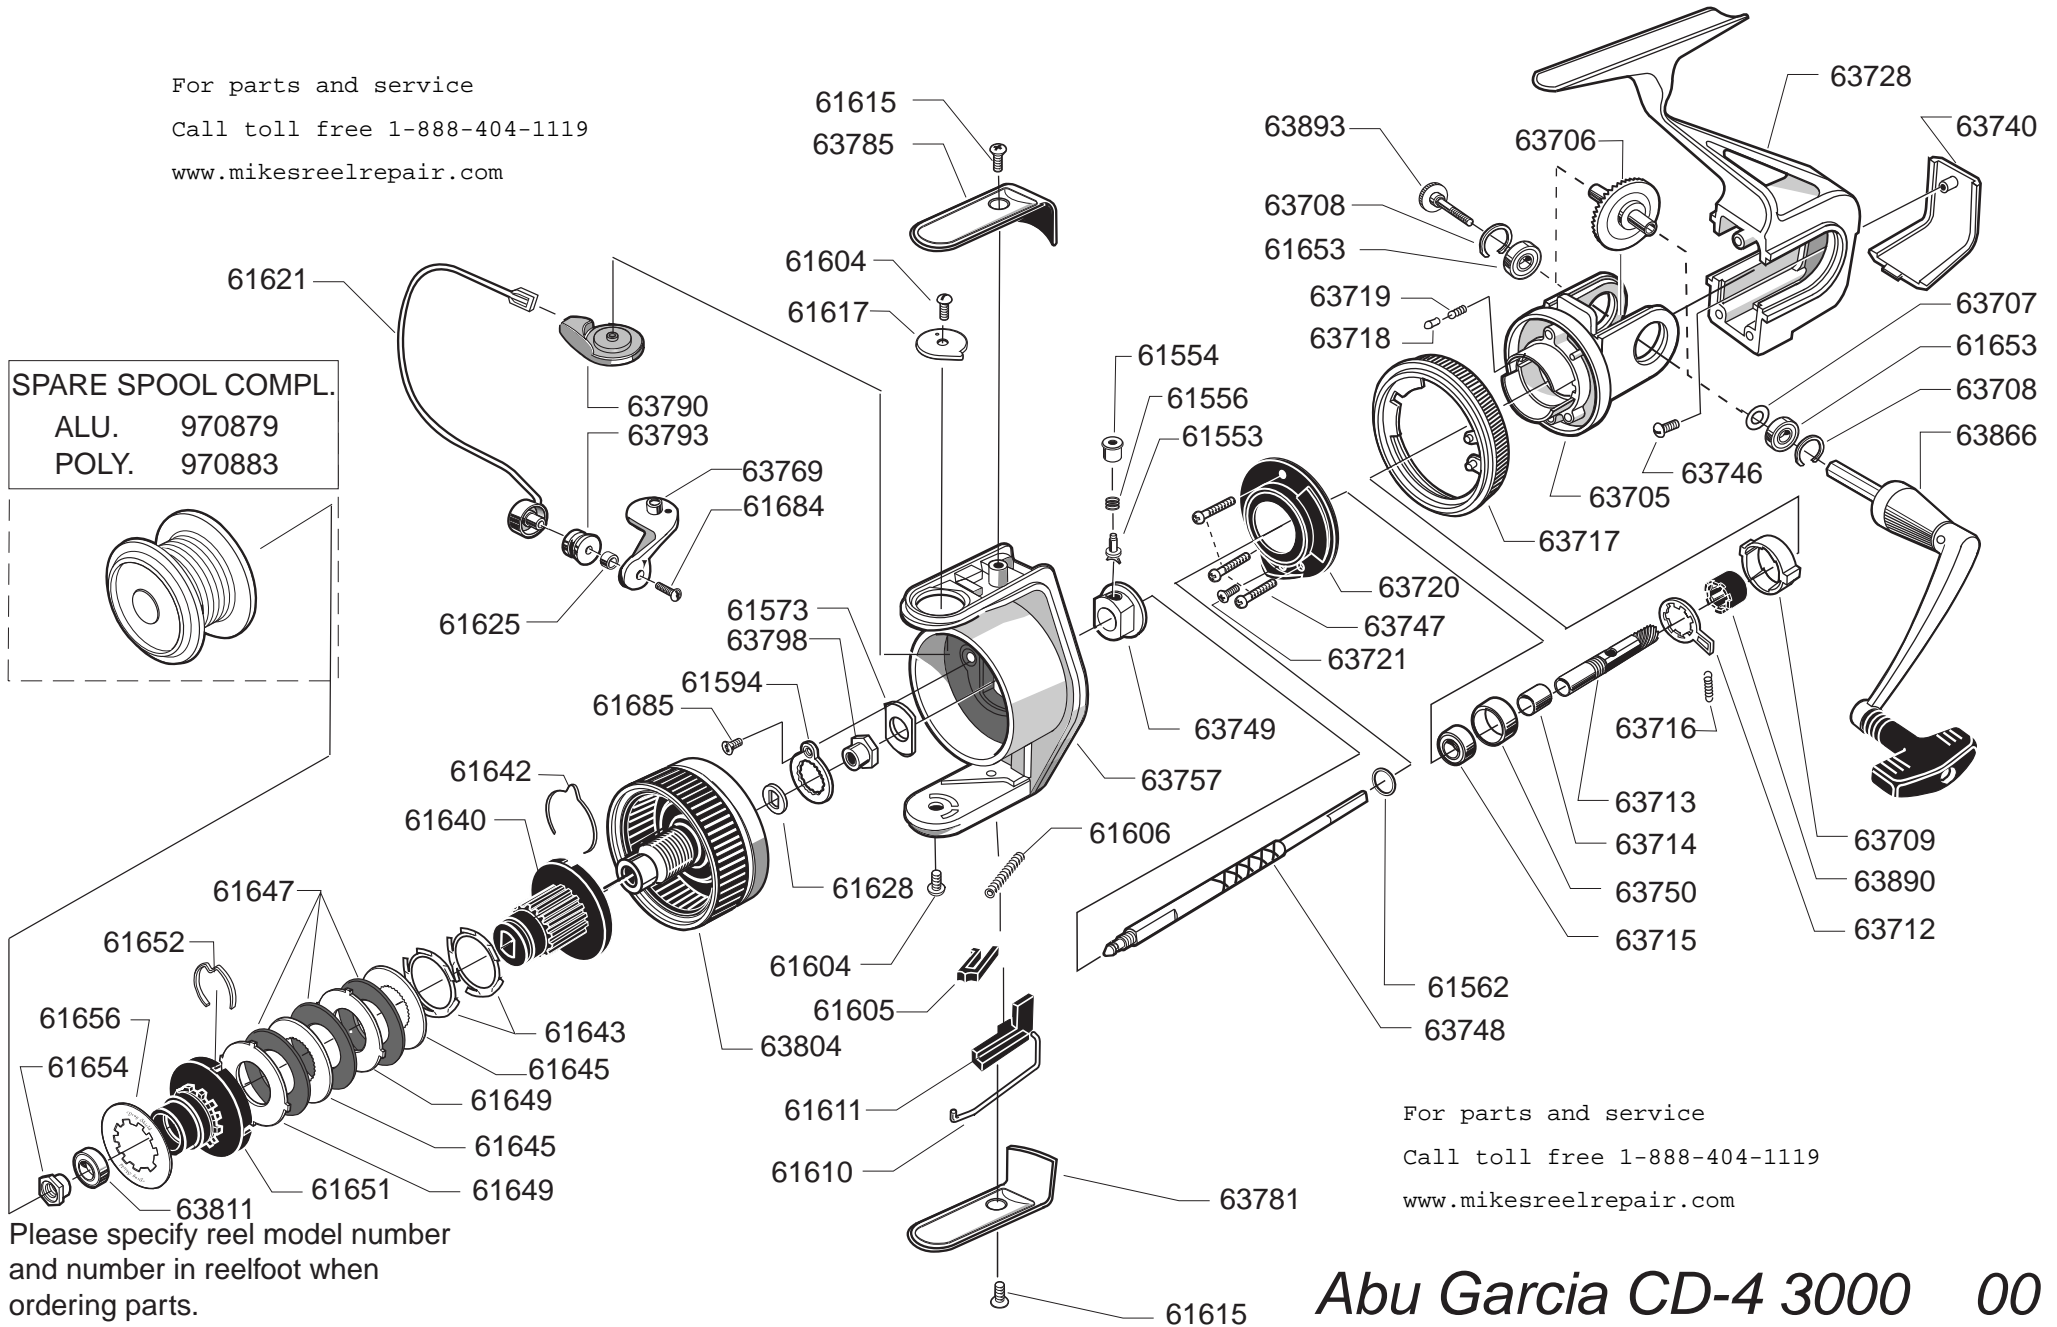

For parts and service
 Call toll free 1-888-404-1119
 www.mikesreelrepair.com

SPARE SPOOL COMPL.
 ALU. 970879
 POLY. 970883

Please specify reel model number and number in reelfoot when ordering parts.

Vid beställning av reservdelar bör alltid rulltyp och nummerbeteckning under rullfoten uppges.

For parts and service
 Call toll free 1-888-404-1119
 www.mikesreelrepair.com

Abu Garcia CD-4 3000 00