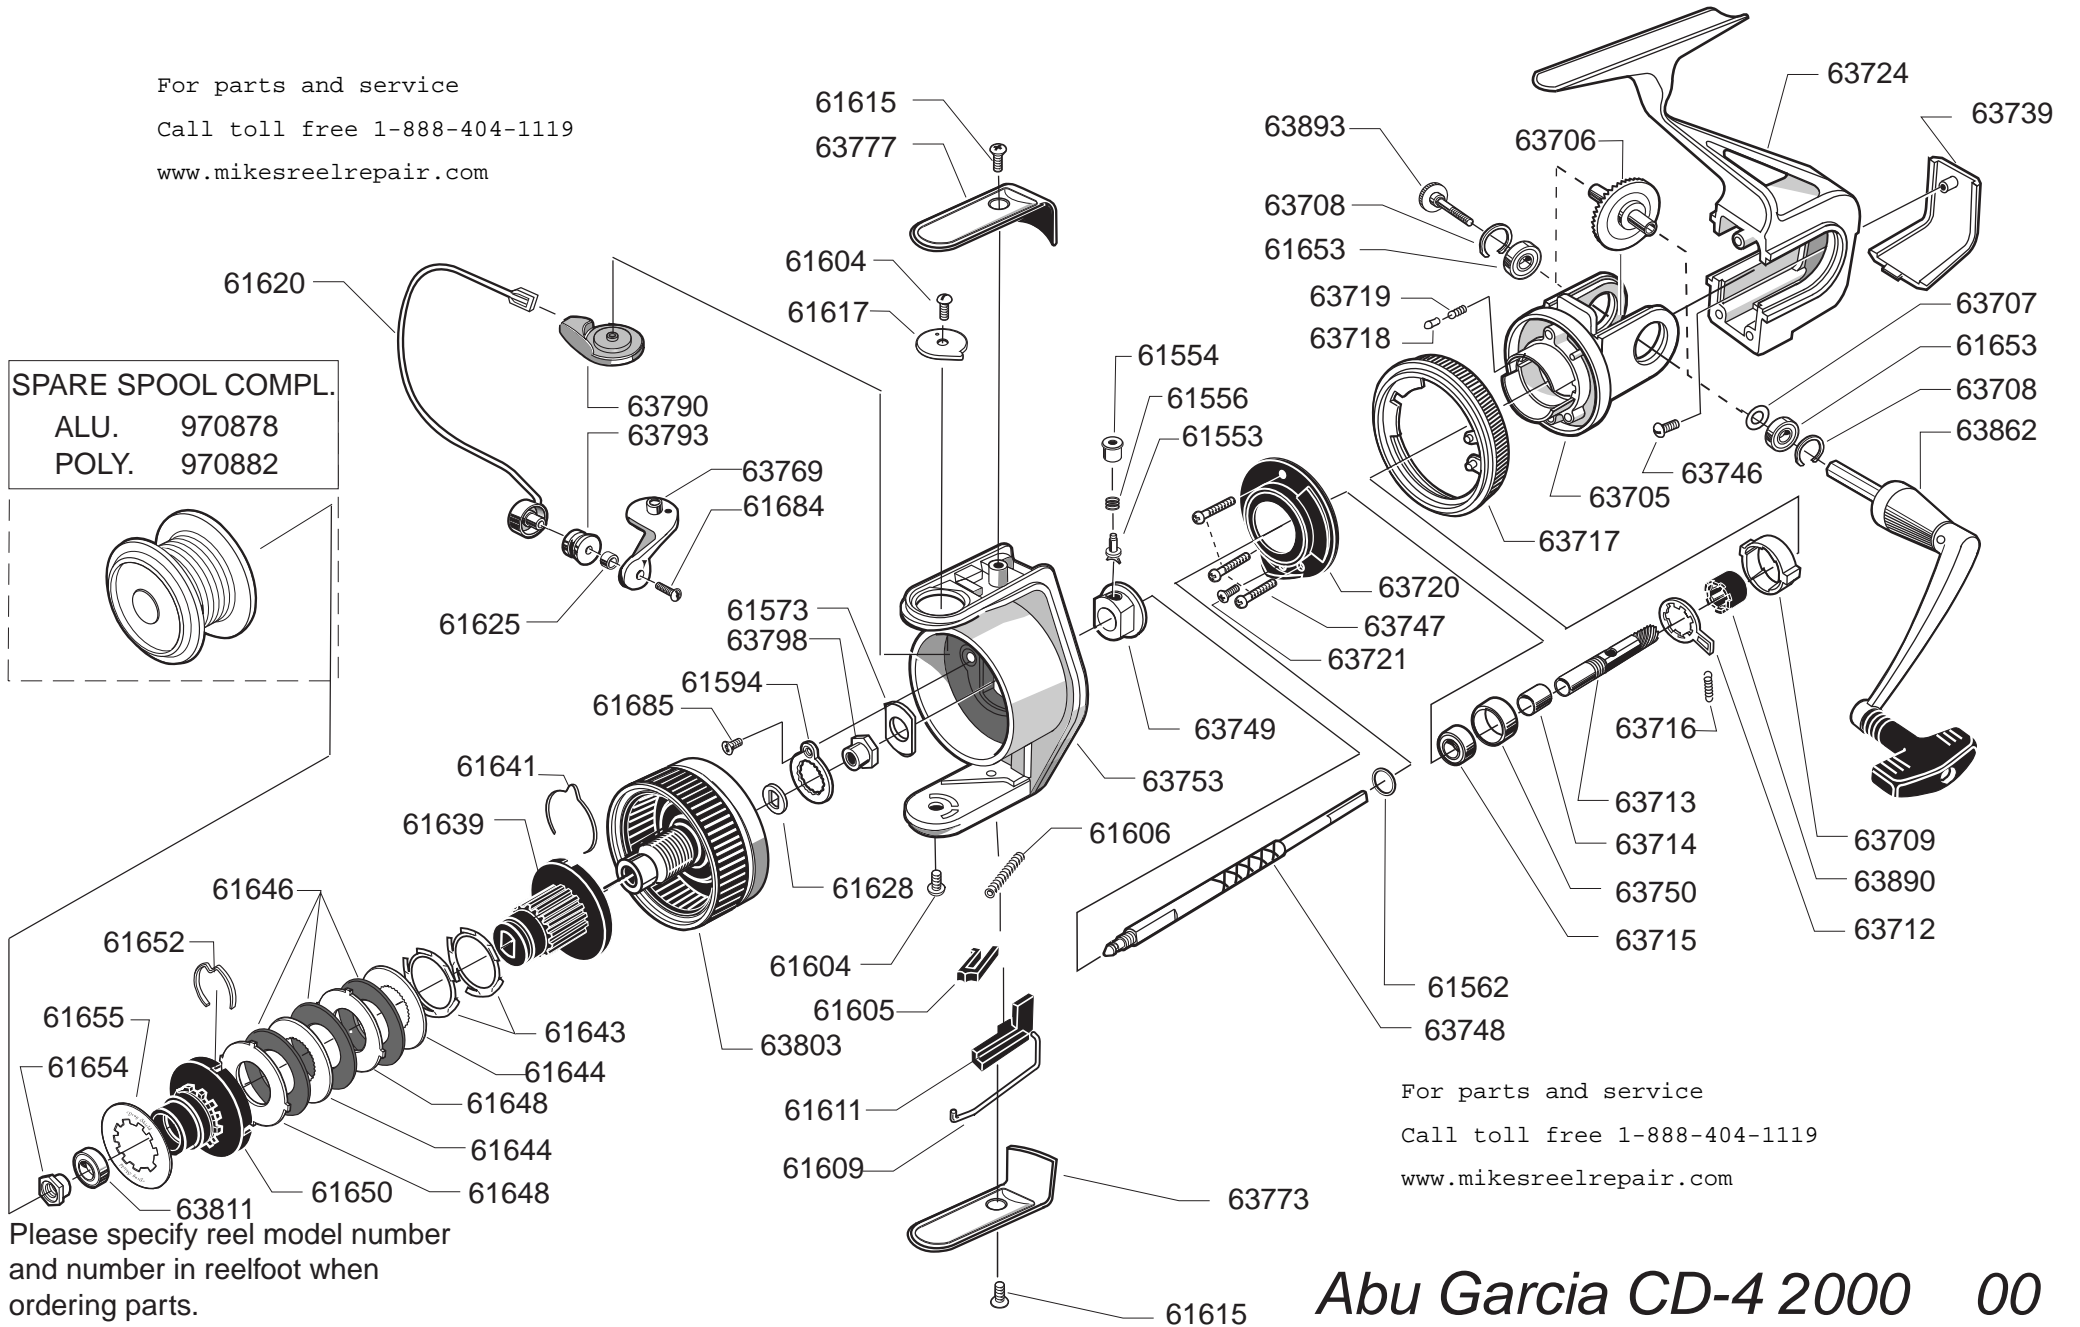

For parts and service
 Call toll free 1-888-404-1119
 www.mikesreelrepair.com

SPARE SPOOL COMPL.
 ALU. 970878
 POLY. 970882

Please specify reel model number and number in reelfoot when ordering parts.

Vid beställning av reservdelar bör alltid rulltyp och nummerbeteckning under rullfoten uppges.

For parts and service
 Call toll free 1-888-404-1119
 www.mikesreelrepair.com

Abu Garcia CD-4 2000 00