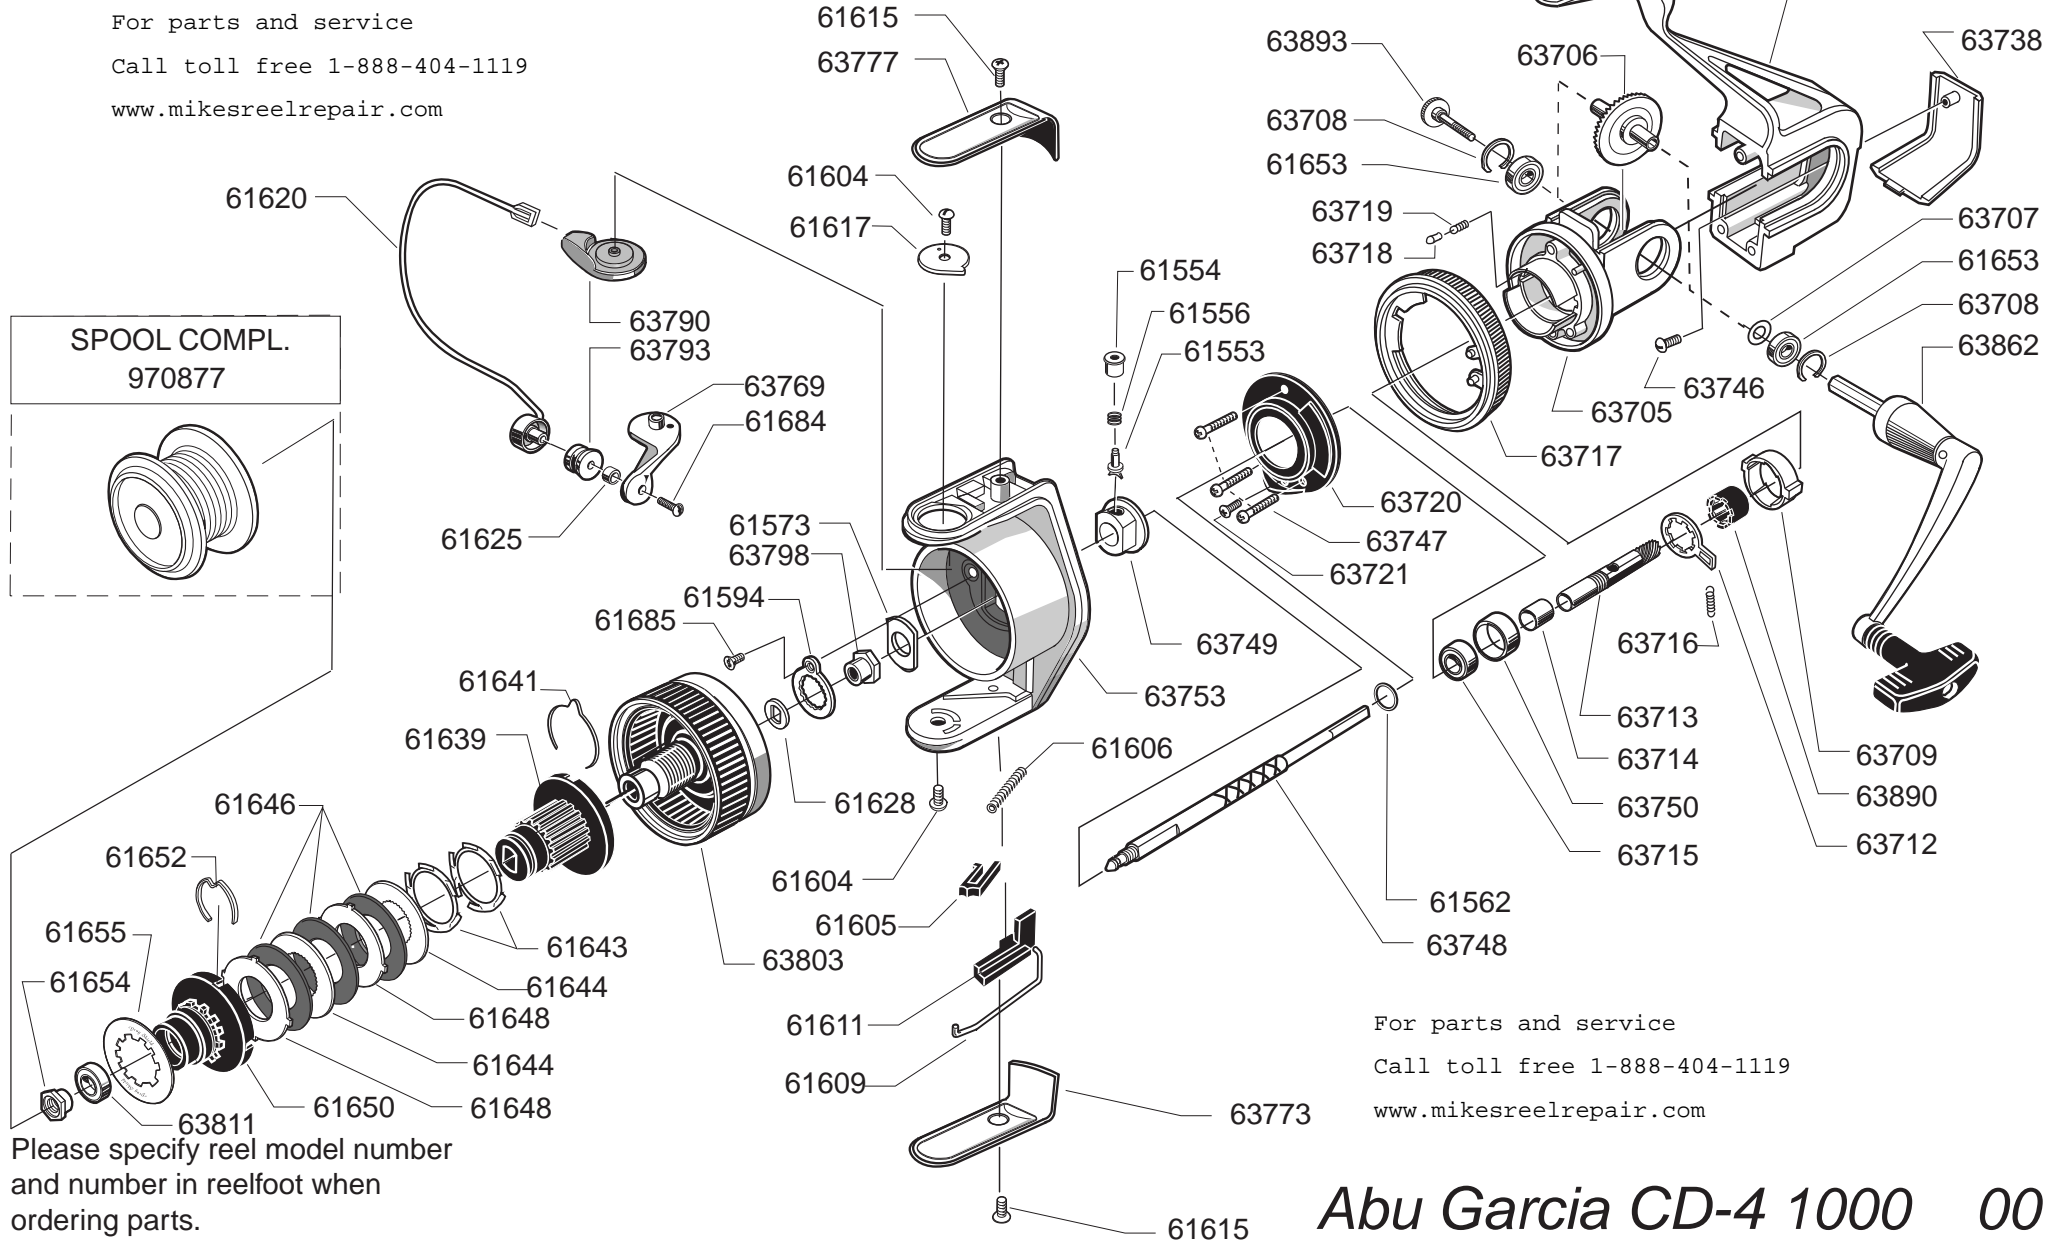

For parts and service
 Call toll free 1-888-404-1119
 www.mikesreelrepair.com

SPOOL COMPL.
 970877

For parts and service
 Call toll free 1-888-404-1119
 www.mikesreelrepair.com

Please specify reel model number
 and number in reelfoot when
 ordering parts.

Vid beställning av reservdelar
 bör alltid rulltyp och nummer-
 beteckning under rullfoten uppges.

Abu Garcia CD-4 1000 00