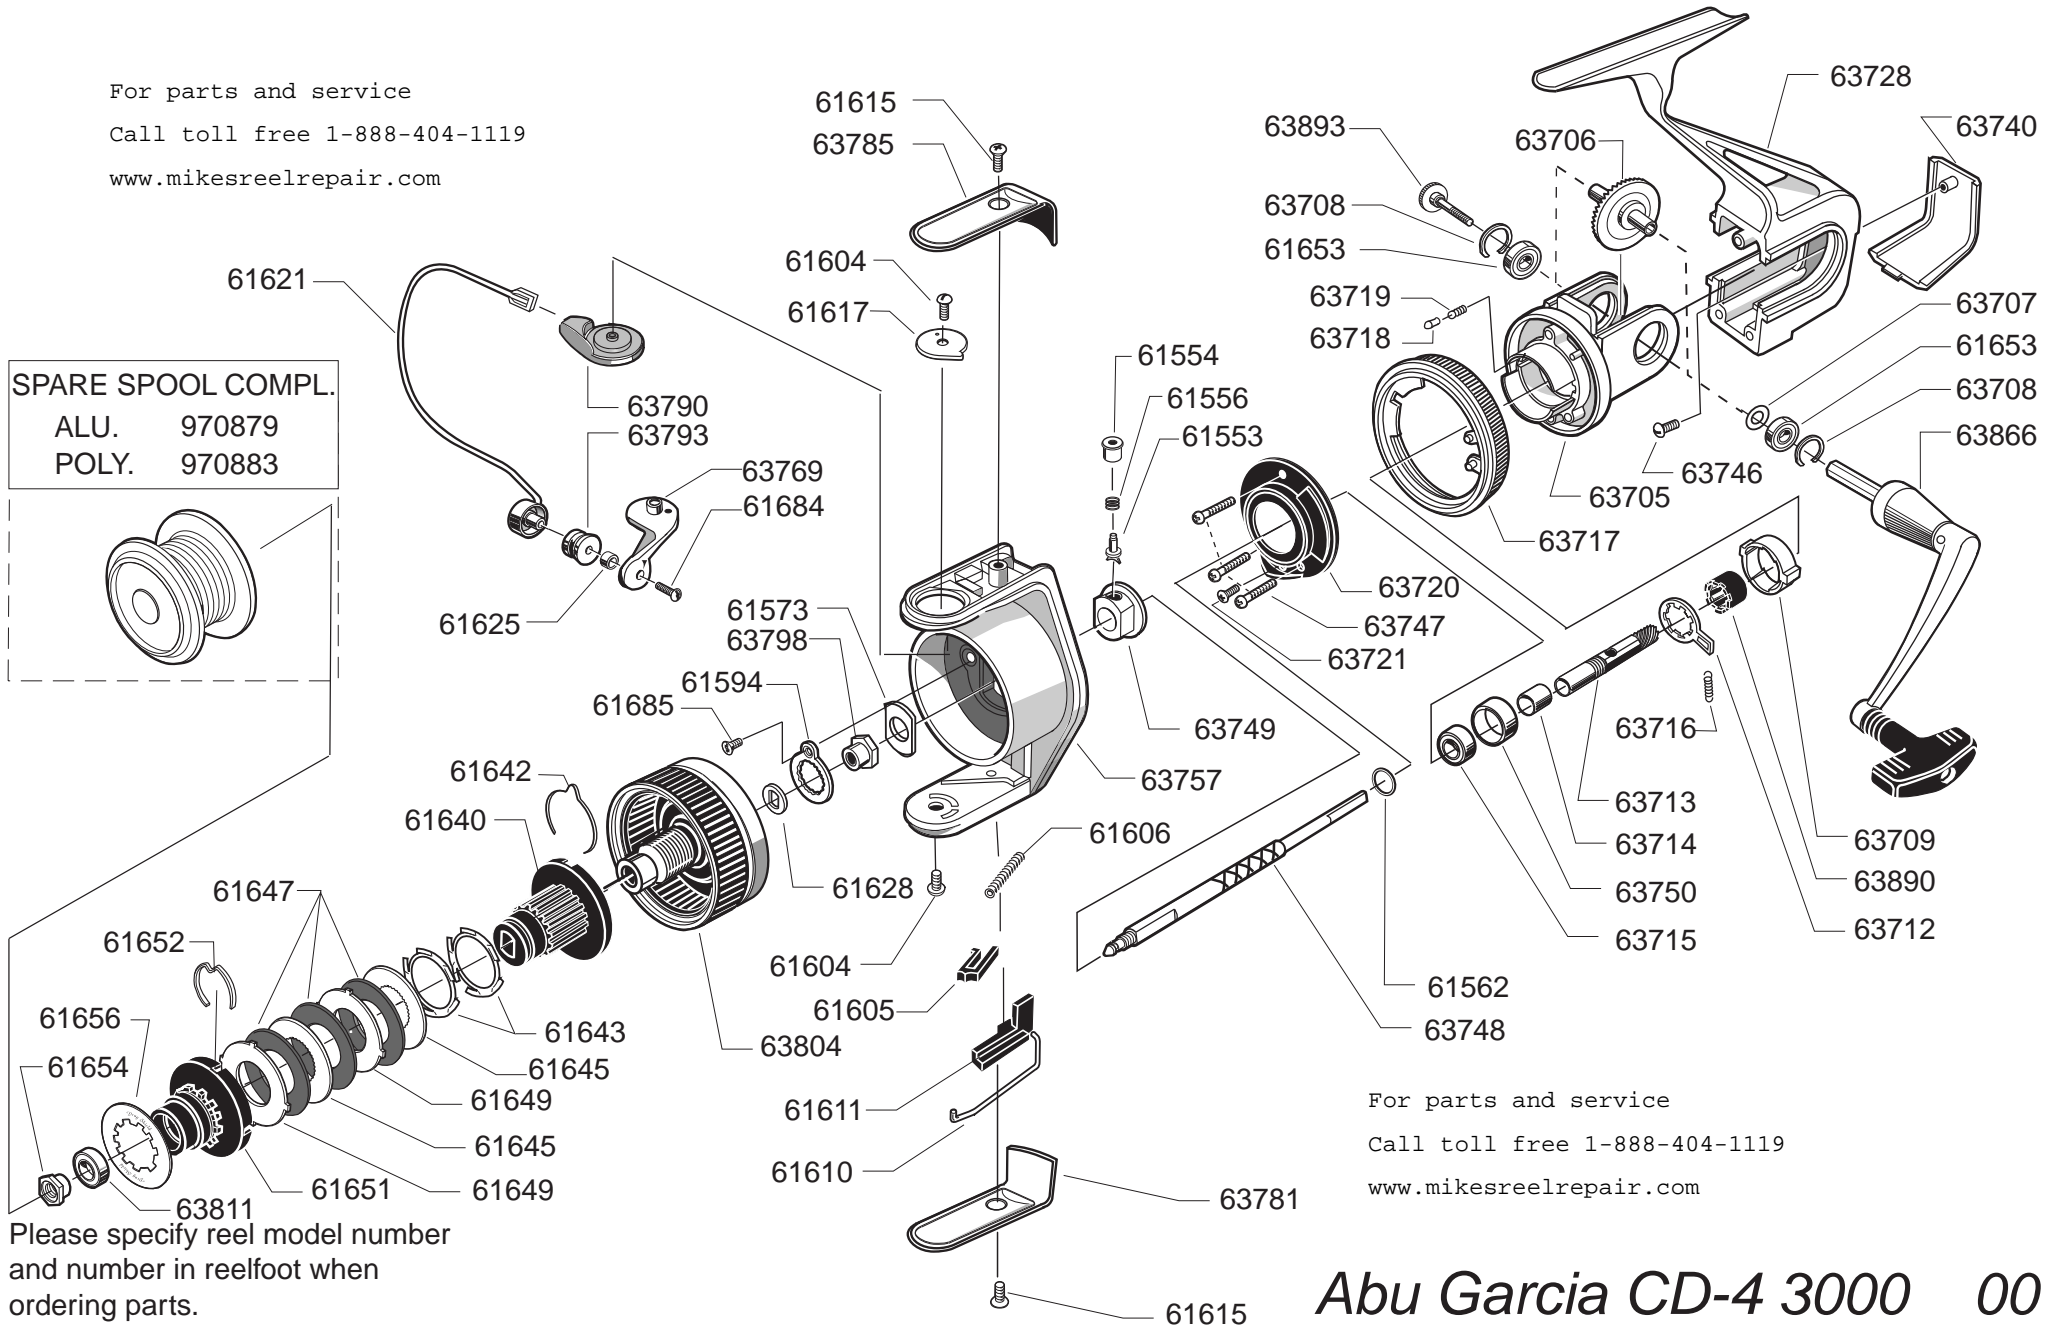

For parts and service
 Call toll free 1-888-404-1119
 www.mikesreelrepair.com

SPARE SPOOL COMPL.
 ALU. 970879
 POLY. 970883

Please specify reel model number and number in reelfoot when ordering parts.

Vid beställning av reservdelar bör alltid rulltyp och nummerbeteckning under rullfoten uppges.

For parts and service
 Call toll free 1-888-404-1119
 www.mikesreelrepair.com

Abu Garcia CD-4 3000 00