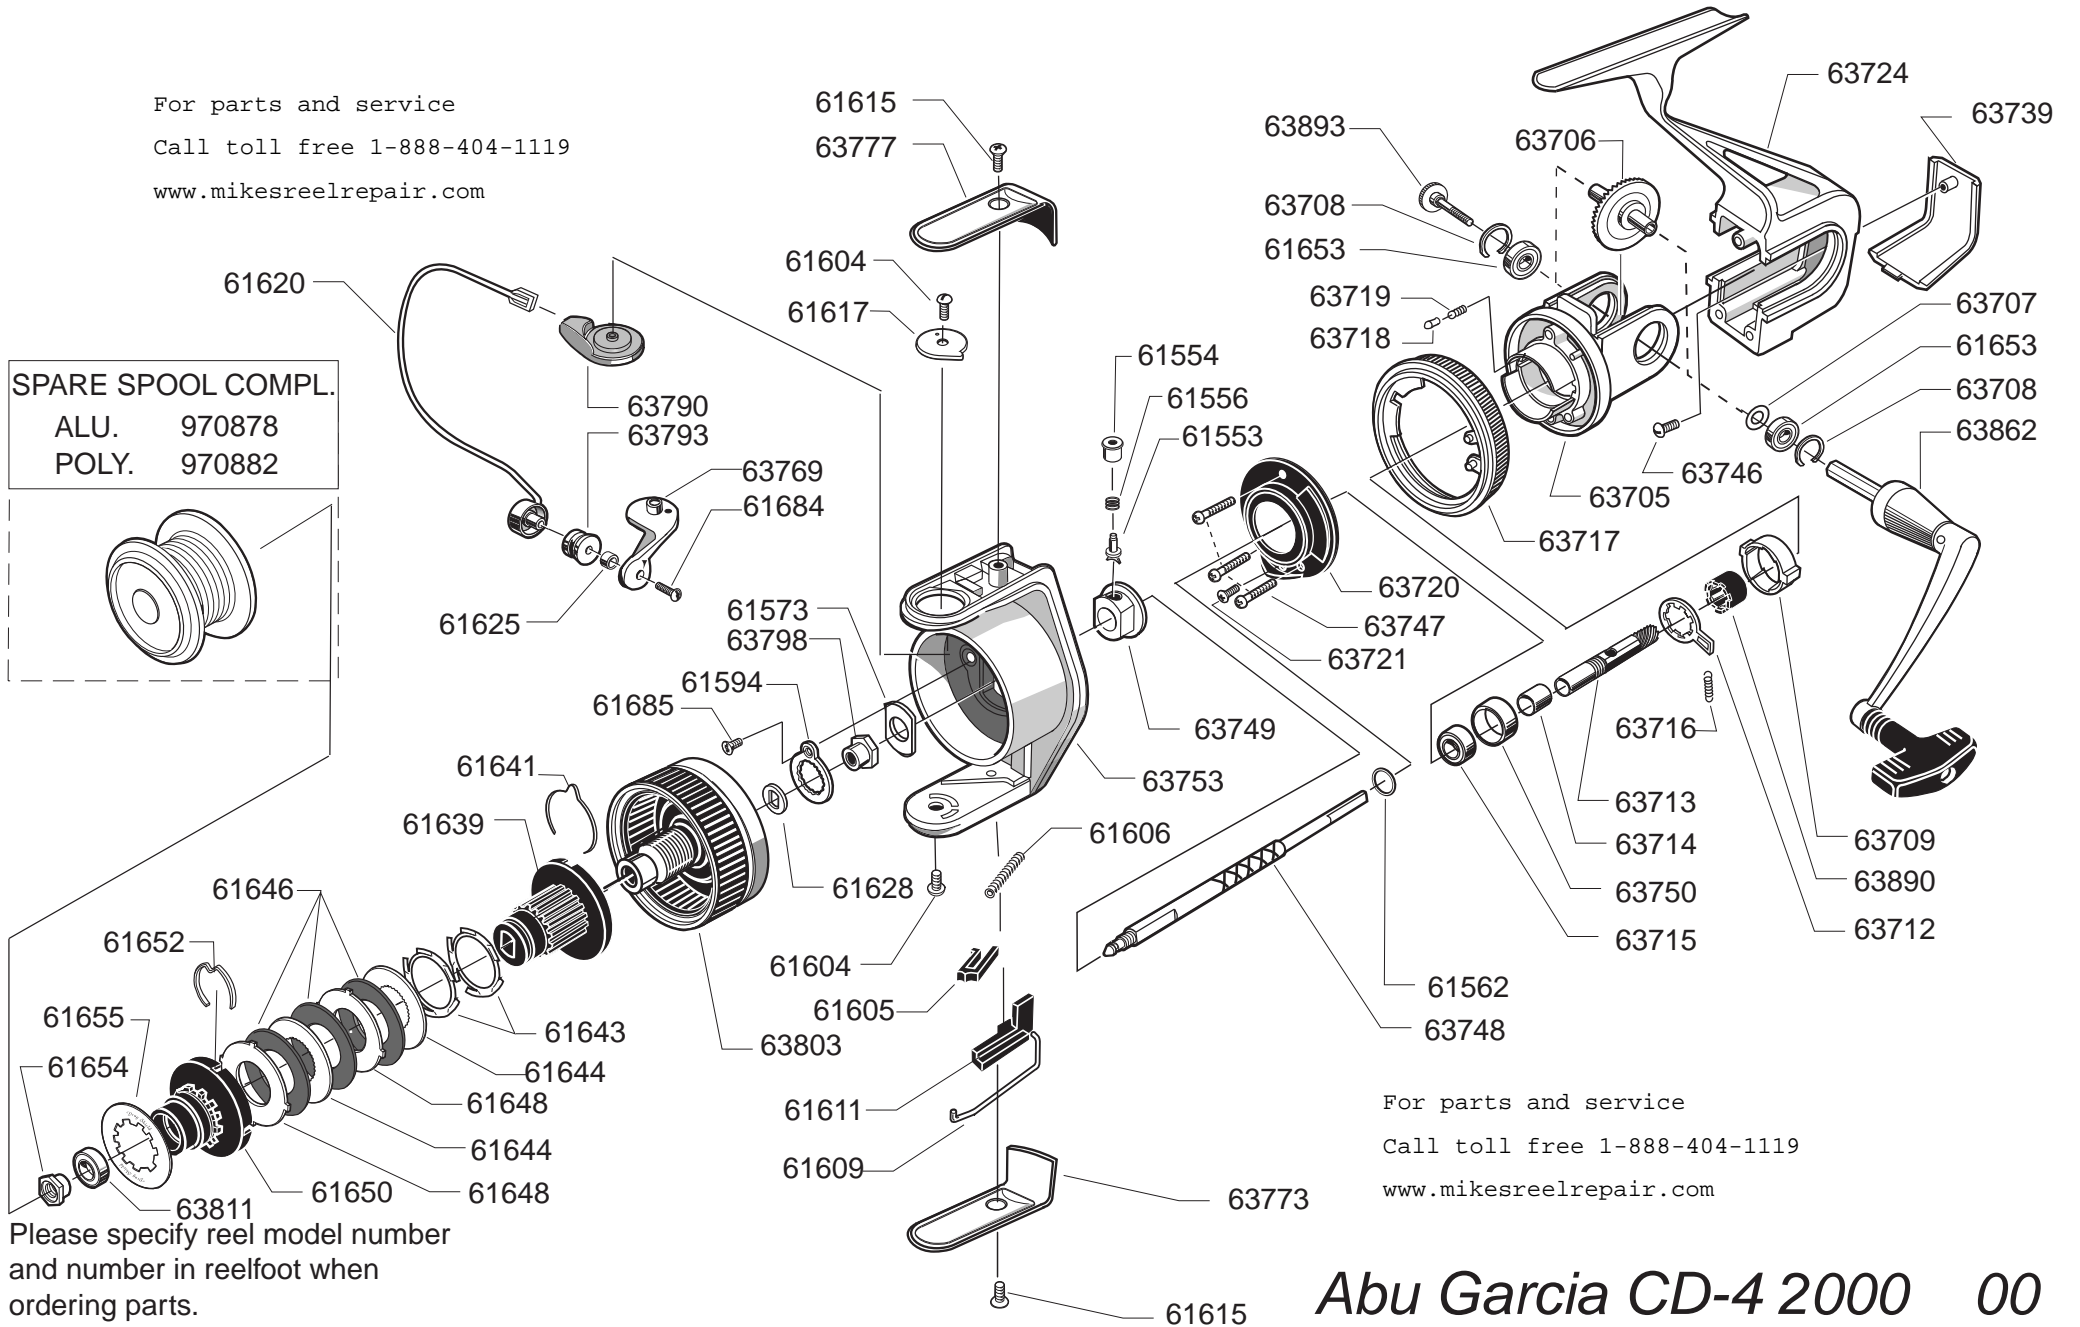

For parts and service
 Call toll free 1-888-404-1119
 www.mikesreelrepair.com

SPARE SPOOL COMPL.
 ALU. 970878
 POLY. 970882

Please specify reel model number and number in reelfoot when ordering parts.

Vid beställning av reservdelar bör alltid rulltyp och nummerbeteckning under rullfoten uppges.

For parts and service
 Call toll free 1-888-404-1119
 www.mikesreelrepair.com

Abu Garcia CD-4 2000 00