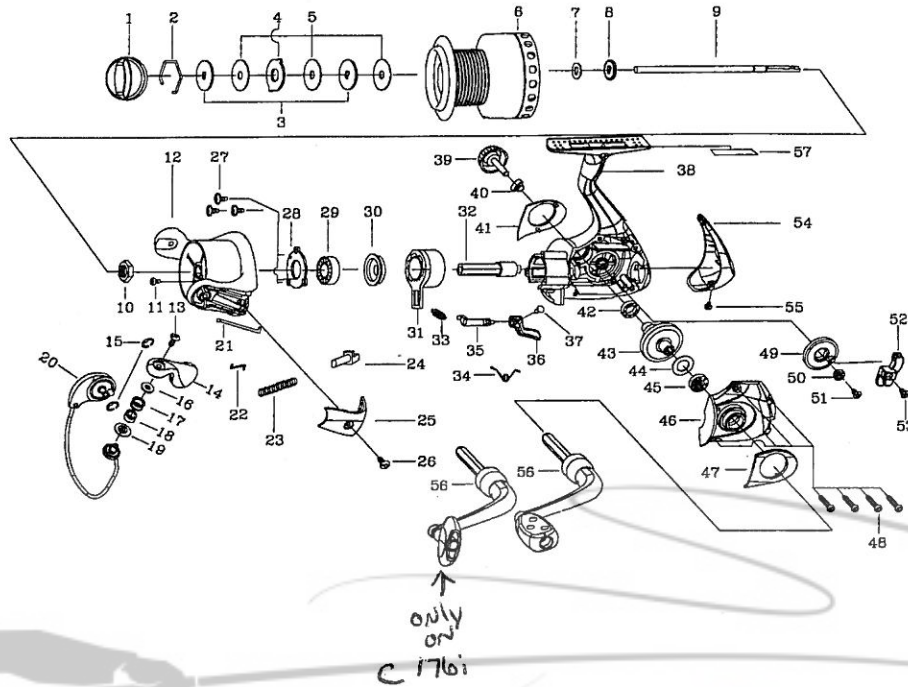

C172SWi

C172SWi / C174SWi / C176SWi

PARTS LIST OF C172i/C174i/C176i

NO	DESCRIPTION	C172i	C174i	C176i	NO	DESCRIPTION	C172i	C174i	C176i
1	drag knob	1108872	1108872	1108873	29	ball bearing	1108909	1108909	1108910
2	retainer ring	1092606	1085295	1085295	30	bearing retainer	1108937	1108937	1108937
3	washer	1108874	1108875	1108876	31	one way ball bearing	1108907	1108907	1108908
4	washer	1108877	1108878	1108878	32	pinion gear	1098651	1098651	1098652
5	washer	1092709	1085298	1085298	33	spring	1108940	1108940	1108940
6	Spool Assy Forge	1188139	1188140	1188141	34	spring	1085334	1085334	1085334
6	Spool Assy Poly.	1188142	1188143	1188144	35	anti-reverse pin	1098575	1098575	1098575
7	washer	1085270	1085270	1085299	36	anti-reverse lever	1108911	1108911	1108912
8	click gear	1108885	1108885	1108886	37	screw	1092777	1092777	1092777
9	main shaft	1108887	1108887	1108888	38	body	1188155	1188156	1188157
10	rotor nut	1085273	1085273	1085302	39	handle screw cap	1188158	1188158	1188160
11	screw	1085900	1085900	1085900	40	washer	1092781	1092781	1092781
12	rotor	1188146	1188147	1188148	41	body decoration plate	1188161	1188161	1188163
13	screw	1085322	1085322	1085322	42	bushing	1092724	1092724	1092724
14	bail arm	1108894	1108894	1108895	43	drive gear	1108920	1108920	1108921
15	ring	1085323	1085323	1085323	44	washer	1085287	1085287	1085315
16	bushing	1098664	1098664	1098664	45	ball bearing	1108910	1108910	1108910
17	line roller	1092773	1092773	1092773	46	body cover	1188164	1188164	1188166
18	ball bearing	1098658	1098658	1098658	47	body cap decoration plate	1188167	1188167	1188169
19	bushing	1085327	1085327	1085327	48	screw	1085342	1085342	1085342
20	BAIL ASSY	1188149	1188150	1188151	49	oscillation gear	1108922	1108922	1108923
21	bail lever	1108900	1108901	1108902	50	bushing	1108938	1108938	1108938
22	slider lever	1108903	1108903	1108903	51	screw	1092783	1092783	1092784
23	spring	1085277	1085277	1085306	52	slider	1108924	1108924	1108925
24	slider	1108904	1108904	1108904	53	screw	1085341	1085341	1085341
25	rotor cover	1188152	1188153	1188154	54	rear cover	1188170	1188170	1188171
26	screw	1108936	1108936	1108936	55	screw	1108889	1108889	1108890
27	screw	1092844	1092844	1092844	56	handle asseby	1188159	1188159	1188162
28	one way retainer ring	1108939	1108939	1108939	57	body decoration plate	1188165	1188165	1188168