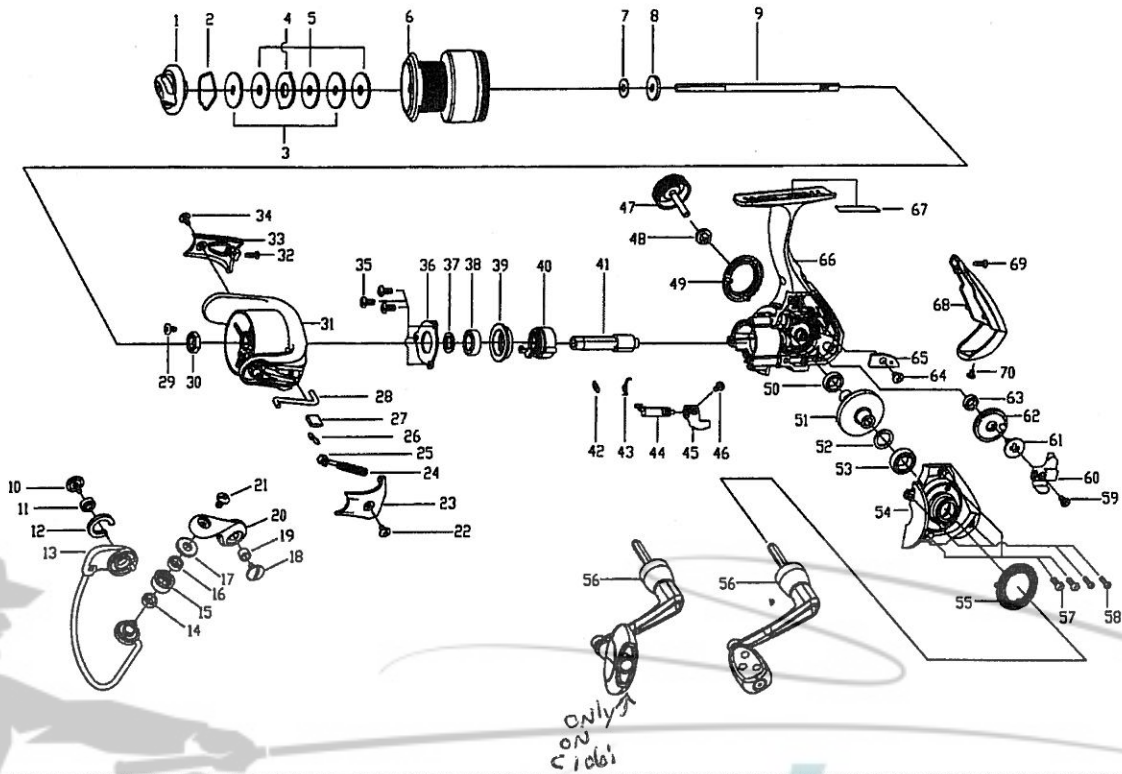

C106i

Exploded View OF C102i/C103i/C104i/C106i

Parts List OF C102i/C103i/C104i/C106i 5Pi For USA

ITEM	DESCRIPTION	C102i	C103i	C104i	C106i	ITEM	DESCRIPTION	C102i	C103i	C104i	C106i
1	DRAG KNOB ASSY	1188389	1188389	1188389	1188391	36	BALL BEARING RETAINER	1102143	1102143	1102143	1126393
2	RETAINER RING	1085295	1085295	1085295	1085295	37	WASHER	1114764	1114764	1131703	1131729
3	KEY WASHER	1085296	1085296	1085296	1108878	38	BALL BEARING	1085280	1085280	1085280	1085308
4	EARED WASHER	1085297	1085297	1131685	1131685	39	BALL BEARING HOLDER	1115558	1115558	1115558	1115558
5	WASHER	1085298	1085298	1085298	1085298	40	ONE WAY CLUTCH BEARING	1102144	1102144	1102144	1102144
6	FORGED SPOOL ASSY	1188392	1188393	1188394	1188395	41	PINION GEAR	1118093	1118093	1118093	1131731
7	CLICK GEAR WASHER	1102115	1102115	1102115	1178954	42	CWC BEARING SPRING	1102146	1102146	1112114	1112114
8	CLICK GEAR	1085271	1085271	1085271	1131718	43	SPRING	1111490	1111490	1111490	1111490
9	MAIN SHAFT	1118075	1118075	1131691	1131720	44	ANTI-REVERSE LEVER	1102148	1102148	1102148	1102148
10	SCREW	1102128	1102128	1131692	1114716	45	ANTI-REVERSE BUTTON	1188414	1188414	1188414	1188415
11	BUSHING	1102129	1102129	1102129	1114717	46	SCREW	1092777	1092777	1092777	1092777
12	BALANCE BLOCK	1118077	1118077	1118077	N/A	47	HANDLE SCREW CAP	1188416	1188416	1188416	1188416
13	BAIL ASSY	1188396	1188397	1188398	1188399	48	WASHER	1092781	1092781	1092781	1092781
14	BUSHING	1111909	1111909	1111909	1111909	49	COVER	1188417	1188417	1188417	1188419
15	LINE ROLLER	1092773	1092773	1092773	1092773	50	BALL BEARING	1092725	1092725	1092725	1085308
16	LINE ROLLER BUSHING	1118080	1118080	1118080	1118080	51	DRIVE GEAR	1188420	1188420	1188421	1131733
17	WASHER	1192852	1192852	1192852	1192852	52	WASHER	1085287	1085287	1085287	1085315
18	SCREW	1102128	1102128	1131692	1131721	53	BALL BEARING	1085308	1085308	1085308	1085308
19	BUSHING	1102065	1102065	1102065	1102065	54	BODY COVER	1188422	1188422	1188423	1188424
20	BAIL ARM	1188400	1188400	1188400	1188401	55	COVER	1188417	1188417	1188417	1188419
21	SCREW	1085322	1085322	1085322	1085322	56	HANDLE ASSY	1188425	1188425	1188425	1188426
22	SCREW	1092845	1092845	1092845	1092845	57	SCREW	1085599	1085599	1085599	1085599
23	ROTOR COVER	1188402	1188403	1188404	1188405	58	SCREW	1126084	1126084	1085599	1085599
24	SPRING	1114721	1114721	1085306	1114721	59	SCREW	1085341	1085341	1085341	1085341
25	SLIDER	1085330	1085330	1085330	1085330	60	SLIDER	1118101	1118101	1131708	1131735
26	BAIL LEVER	1102136	1102136	1102136	1102136	61	SCREW	1188428	1188428	1188428	1188428
27	BALANCE BLOCK	1118084	1118084	1141486	N/A	62	OSCILLATION GEAR	1188429	1188429	1188430	1188431
28	KICK LEVER	1118085	1118086	1131699	1131727	63	BALL BEARING	1098658	1098658	1098658	1098658
29	SCREW	1085900	1085900	1085900	1085900	64	SCREW	1119121	1119121	1119121	1092845
30	ROTOR NUT	1085273	1085273	1085273	1085302	65	SLIDER RETAINER	1118105	1118105	1131712	1131712
31	ROTOR	1188406	1188407	1188408	1188409	66	BODY	1188432	1188433	1188434	1188435
32	SCREW	1102139	1102139	1102139	1102139	67	BODY DECORATION PLATE	1117987	1117987	1117987	1117987
33	ROTOR COVER	1188410	1188411	1188412	1188413	68	REAR COVER	1188437	1188437	1188438	1188439
34	SCREW	1092845	1092845	1092845	1092845	69	SCREW	1117984	1117984	1117984	1117984
35	SCREW	1092844	1092844	1092844	1092844	70	SCREW	1102076	1102076	1102076	1102076