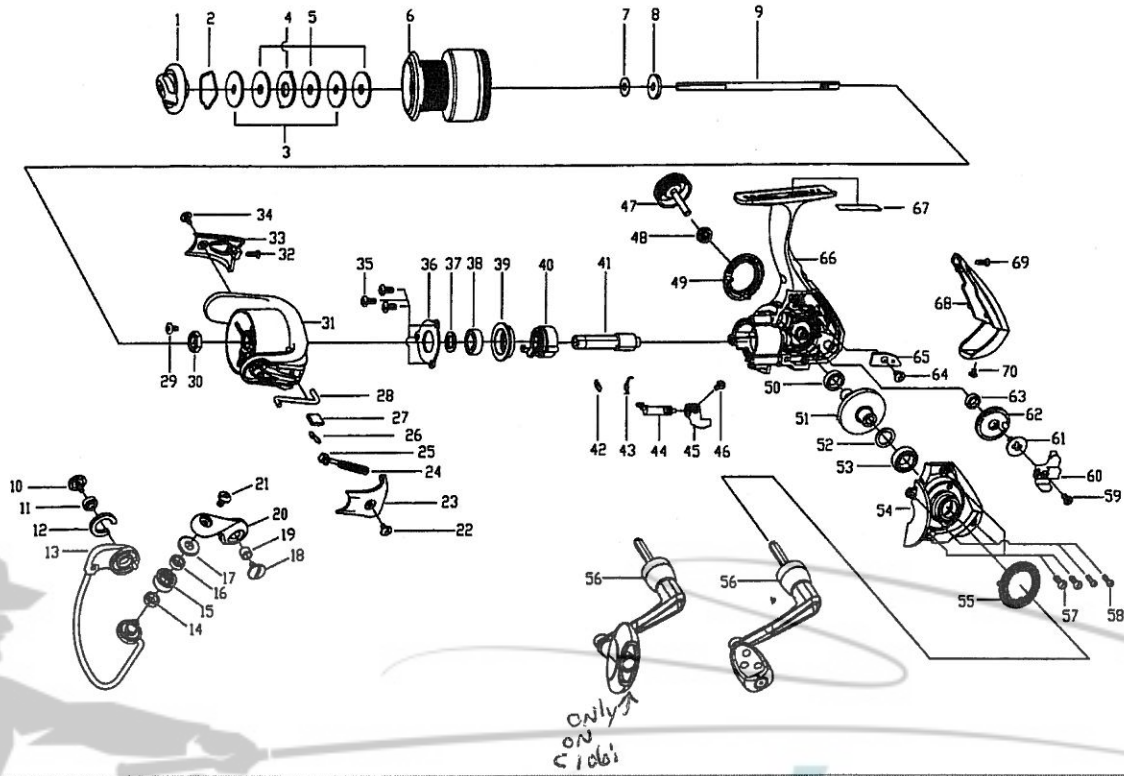

C104i

Exploded View OF C102i/C103i/C104i/C106i

Parts List OF C102i/C103i/C104i/C106i 5Pi For USA

ITEM	DESCRIPTION	C102i	C103i	C104i	C106i	ITEM	DESCRIPTION	C102i	C103i	C104i	C106i
1	DRAG KNOB ASSY	1188389	1188389	1188389	1188391	36	BALL BEARING RETAINER	1102143	1102143	1102143	1126393
2	RETAINER RING	1085295	1085295	1085295	1085295	37	WASHER	1114764	1114764	1131703	1131729
3	KEY WASHER	1085296	1085296	1085296	1108878	38	BALL BEARING	1085280	1085280	1085280	1085308
4	EARED WASHER	1085297	1085297	1131685	1131685	39	BALL BEARING HOLDER	1115558	1115558	1115558	1115558
5	WASHER	1085298	1085298	1085298	1085298	40	ONE WAY CLUTCH BEARING	1102144	1102144	1102144	1102144
6	FORGED SPOOL ASSY	1188392	1188393	1188394	1188395	41	PINION GEAR	1118093	1118093	1118093	1131731
7	CLICK GEAR WASHER	1102115	1102115	1102115	1178954	42	OWC BEARING SPRING	1102146	1102146	1112114	1112114
8	CLICK GEAR	1085271	1085271	1085271	1131718	43	SPRING	1111490	1111490	1111490	1111490
9	MAIN SHAFT	1118075	1118075	1131691	1131720	44	ANTI-REVERSE LEVER	1102148	1102148	1102148	1102148
10	SCREW	1102128	1102128	1131692	1114716	45	ANTI-REVERSE BUTTON	1188414	1188414	1188414	1188415
11	BUSHING	1102129	1102129	1102129	1114717	46	SCREW	1092777	1092777	1092777	1092777
12	BALANCE BLOCK	1118077	1118077	1118077	N/A	47	HANDLE SCREW CAP	1188416	1188416	1188416	1188416
13	BAIL ASSY	1188396	1188397	1188398	1188399	48	WASHER	1092781	1092781	1092781	1092781
14	BUSHING	1111909	1111909	1111909	1111909	49	COVER	1188417	1188417	1188417	1188419
15	LINE ROLLER	1092773	1092773	1092773	1092773	50	BALL BEARING	1092725	1092725	1092725	1085308
16	LINE ROLLER BUSHING	1118080	1118080	1118080	1118080	51	DRIVE GEAR	1188420	1188420	1188421	1131733
17	WASHER	1192852	1192852	1192852	1192852	52	WASHER	1085287	1085287	1085287	1085315
18	SCREW	1102128	1102128	1131692	1131721	53	BALL BEARING	1085308	1085308	1085308	1085308
19	BUSHING	1102065	1102065	1102065	1102065	54	BODY COVER	1188422	1188422	1188423	1188424
20	BAIL ARM	1188400	1188400	1188400	1188401	55	COVER	1188417	1188417	1188417	1188419
21	SCREW	1085322	1085322	1085322	1085322	56	HANDLE ASSY	1188425	1188425	1188425	1188426
22	SCREW	1092845	1092845	1092845	1092845	57	SCREW	1085599	1085599	1085599	1085599
23	ROTOR COVER	1188402	1188403	1188404	1188405	58	SCREW	1126084	1126084	1085599	1085599
24	SPRING	1114721	1114721	1085306	1114721	59	SCREW	1085341	1085341	1085341	1085341
25	SLIDER	1085330	1085330	1085330	1085330	60	SLIDER	1118101	1118101	1131708	1131735
26	BAIL LEVER	1102136	1102136	1102136	1102136	61	SCREW	1188428	1188428	1188428	1188428
27	BALANCE BLOCK	1118084	1118084	1141486	N/A	62	OSCILLATION GEAR	1188429	1188429	1188430	1188431
28	KICK LEVER	1118085	1118086	1131699	1131727	63	BALL BEARING	1098658	1098658	1098658	1098658
29	SCREW	1085900	1085900	1085900	1085900	64	SCREW	1119121	1119121	1119121	1092845
30	ROTOR NUT	1085273	1085273	1085273	1085302	65	SLIDER RETAINER	1118105	1118105	1131712	1131712
31	ROTOR	1188406	1188407	1188408	1188409	66	BODY	1188432	1188433	1188434	1188435
32	SCREW	1102139	1102139	1102139	1102139	67	BODY DECORATION PLATE	1117987	1117987	1117987	1117987
33	ROTOR COVER	1188410	1188411	1188412	1188413	68	REAR COVER	1188437	1188437	1188438	1188439
34	SCREW	1092845	1092845	1092845	1092845	69	SCREW	1117984	1117984	1117984	1117984
35	SCREW	1092844	1092844	1092844	1092844	70	SCREW	1102076	1102076	1102076	1102076