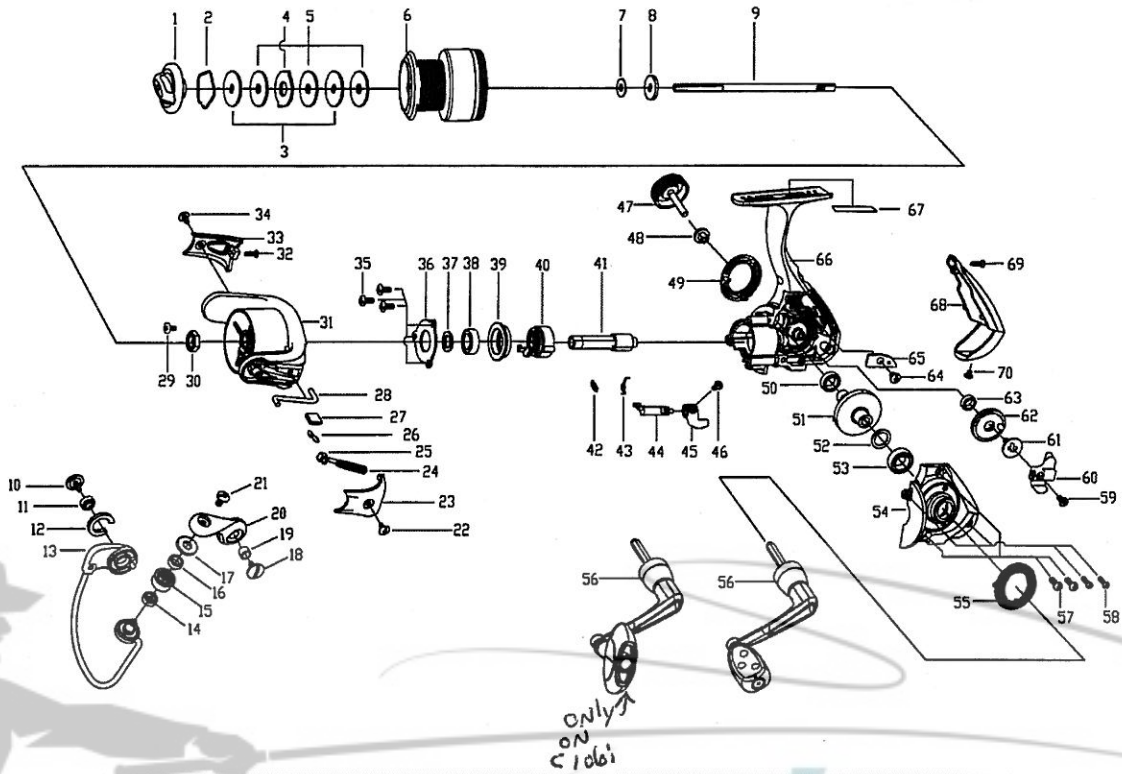

C102i

Exploded View OF C102i/C103i/C104i/C106i

Parts List OF C102i/C103i/C104i/C106i 5Pi For USA

ITEM	DESCRIPTION	C102i	C103i	C104i	C106i	ITEM	DESCRIPTION	C102i	C103i	C104i	C106i
1	DRAG KNOB ASSY	1188389	1188389	1188389	1188391	36	BALL BEARING RETAINER	1102143	1102143	1102143	1126393
2	RETAINER RING	1085295	1085295	1085295	1085295	37	WASHER	1114764	1114764	1131703	1131729
3	KEY WASHER	1085296	1085296	1085296	1108878	38	BALL BEARING	1085280	1085280	1085280	1085308
4	EARED WASHER	1085297	1085297	1131685	1131685	39	BALL BEARING HOLDER	1115558	1115558	1115558	1115558
5	WASHER	1085298	1085298	1085298	1085298	40	ONE WAY CLUTCH BEARING	1102144	1102144	1102144	1102144
6	FORGED SPOOL ASSY	1188392	1188393	1188394	1188395	41	PINION GEAR	1118093	1118093	1118093	1131731
7	CLICK GEAR WASHER	1102115	1102115	1102115	1178954	42	OWC BEARING SPRING	1102146	1102146	1112114	1112114
8	CLICK GEAR	1085271	1085271	1085271	1131718	43	SPRING	1111490	1111490	1111490	1111490
9	MAIN SHAFT	1118075	1118075	1131691	1131720	44	ANTH-REVERSE LEVER	1102148	1102148	1102148	1102148
10	SCREW	1102128	1102128	1131692	1114716	45	ANTH-REVERSE BUTTON	1188414	1188414	1188414	1188415
11	BUSHING	1102129	1102129	1102129	1114717	46	SCREW	1092777	1092777	1092777	1092777
12	BALANCE BLOCK	1118077	1118077	1118077	N/A	47	HANDLE SCREW CAP	1188416	1188416	1188416	1188416
13	BAIL ASSY	1188396	1188397	1188398	1188399	48	WASHER	1092781	1092781	1092781	1092781
14	BUSHING	1111909	1111909	1111909	1111909	49	COVER	1188417	1188417	1188417	1188419
15	LINE ROLLER	1092773	1092773	1092773	1092773	50	BALL BEARING	1092725	1092725	1092725	1085308
16	LINE ROLLER BUSHING	1118080	1118080	1118080	1118080	51	DRIVE GEAR	1188420	1188420	1188421	1131737
17	WASHER	1192852	1192852	1192852	1192852	52	WASHER	1085287	1085287	1085287	1085315
18	SCREW	1102128	1102128	1131692	1131721	53	BALL BEARING	1085308	1085308	1085308	1085308
19	BUSHING	1102065	1102065	1102065	1102065	54	BODY COVER	1188422	1188422	1188423	1188424
20	BAIL ARM	1188400	1188400	1188400	1188401	55	COVER	1188417	1188417	1188417	1188419
21	SCREW	1085322	1085322	1085322	1085322	56	HANDLE ASSY	1188425	1188425	1188425	1188426
22	SCREW	1092845	1092845	1092845	1092845	57	SCREW	1085599	1085599	1085599	1085599
23	ROTOR COVER	1188402	1188403	1188404	1188405	58	SCREW	1126084	1126084	1085599	1085599
24	SPRING	1114721	1114721	1085308	1114721	59	SCREW	1085341	1085341	1085341	1085341
25	SLIDER	1085330	1085330	1085330	1085330	60	SLIDER	1118101	1118101	1131708	1131735
26	BAIL LEVER	1102136	1102136	1102136	1102136	61	SCREW	1188428	1188428	1188428	1188428
27	BALANCE BLOCK	1118084	1118084	1141486	N/A	62	OSCILLATION GEAR	1188429	1188429	1188430	1188431
28	KICK LEVER	1118085	1118086	1131699	1131727	63	BALL BEARING	1098658	1098658	1098658	1098658
29	SCREW	1085900	1085900	1085900	1085900	64	SCREW	1119121	1119121	1119121	1092845
30	ROTOR NUT	1085273	1085273	1085273	1085302	65	SLIDER RETAINER	1118105	1118105	1131712	1131712
31	ROTOR	1188406	1188407	1188408	1188409	66	BODY	1188432	1188433	1188434	1188435
32	SCREW	1102139	1102139	1102139	1102139	67	BODY DECORATION PLATE	1117987	1117987	1117987	1117987
33	ROTOR COVER	1188410	1188411	1188412	1188413	68	REAR COVER	1188437	1188437	1188438	1188439
34	SCREW	1092845	1092845	1092845	1092845	69	SCREW	1117984	1117984	1117984	1117984
35	SCREW	1092844	1092844	1092844	1092844	70	SCREW	1102076	1102076	1102076	1102076