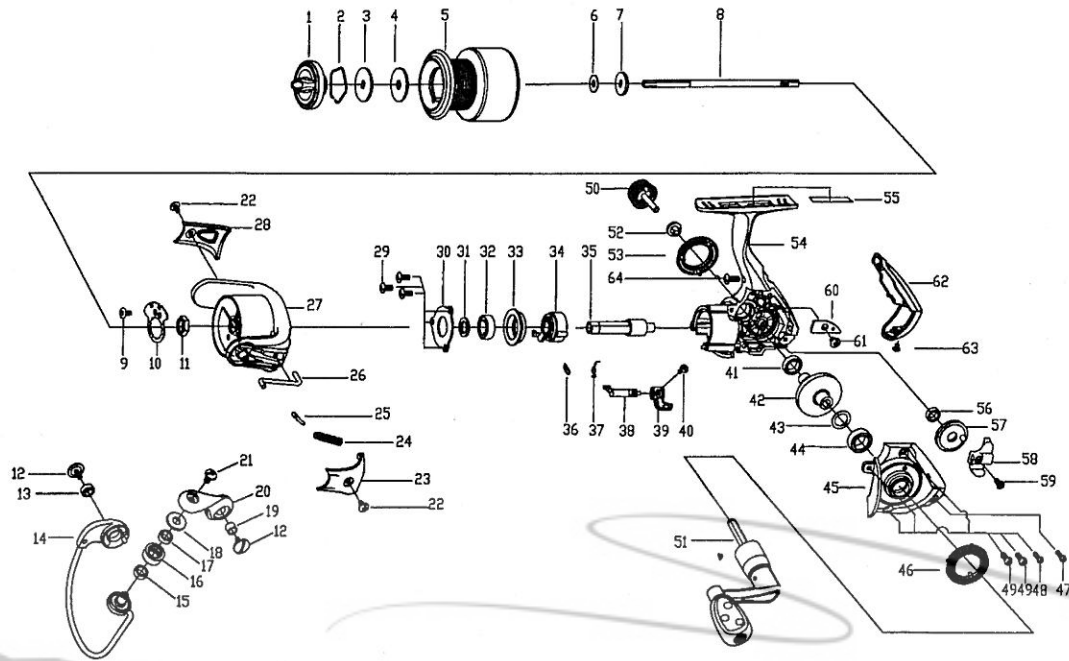

### Parts List OF C100Ui/C101i 5Pi For USA

ITEM	DESCRIPTION	C100Ui	C101i	ITEM	DESCRIPTION	C100Ui	C101i
1	DRAG KNOB ASSY	1188549	1188549	33	BALL BEARING HOLDER	1098659	1098659
2	RETAINER RING	1092606	1085295	34	ONE WAY CLUTCH BEARING	1121935	1121935
3	KEY WASHER	1092607	1085296	35	PINION GEAR	1098650	1188566
4	WASHER	1092709	1085298	36	OWC BEARING SPRING	1121641	1121641
5	FORGED SPOOL ASSY	1188550	1188551	37	SPRING	1102080	1102080
6	CLICK GEAR WASHER	1085270	1102115	38	ANTI-REVERSE LEVER	1102081	1121642
7	CLICK GEAR	1085271	1085271	39	ANTI-REVERSE BUTTON	1188568	1188568
8	MAIN SHAFT	1188554	1121627	40	SCREW	1092777	1092777
9	SCREW	1141435	1141435	41	BALL BEARING	1092725	1092725
10	NUT RETAINER	1141436	1141436	42	DRIVE GEAR	1188569	1121643
11	ROTOR NUT	1085606	1085606	43	WASHER	1085551	1085551
12	SCREW	1117951	1117951	44	BALL BEARING	1092725	1092725
13	BUSHING	1102129	1102129	45	BODY COVER	1188570	1188571
14	BAIL ASSY	1188555	1188556	46	BODY COVER PLATE	1188572	1188572
15	BUSHING	1188557	1188557	47	SCREW	1197284	1197284
16	LINE ROLLER	1192853	1192853	48	SCREW	1197283	1085599
17	LINE ROLLER BUSHING	1188557	1188557	49	SCREW	1197283	1085599
18	WASHER	1192854	1192854	50	HANDLE SCREW CAP	1188573	1188573
19	BUSHING	1118006	1121631	51	HANDLE ASSY	1188574	1188574
20	BAIL ARM	1188558	1188559	52	WASHER	1102098	1102098
21	SCREW	1117959	1117959	53	BODY PLATE	1188572	1188572
22	SCREW	1125962	1125962	54	BODY	1188575	1188576
23	ROTOR COVER	1188560	1188561	55	BODY DECORATION PLATE	1117987	1117987
24	SPRING	1119106	1121634	56	BALL BEARING	1098658	1098658
25	BAIL LEVER	1085540	1085540	57	OSCILLATION GEAR	1188577	1188578
26	KICK LEVER	1118027	1121635	58	SLIDER	1188579	1121649
27	ROTOR	1188562	1188563	59	SCREW	1126454	1121647
28	ROTOR COVER	1188564	1188565	60	SLIDER RETAINER	1121651	1121651
29	SCREW	1197283	1102076	61	SCREW	1085900	1119121
30	BALL BEARING RETAINER	1102077	1102077	62	REAR COVER	1188580	1188581
31	WASHER	1102096	1102096	63	SCREW	1102076	1102076
32	BALL BEARING	1085544	1085544	64	SCREW	1197283	1117984