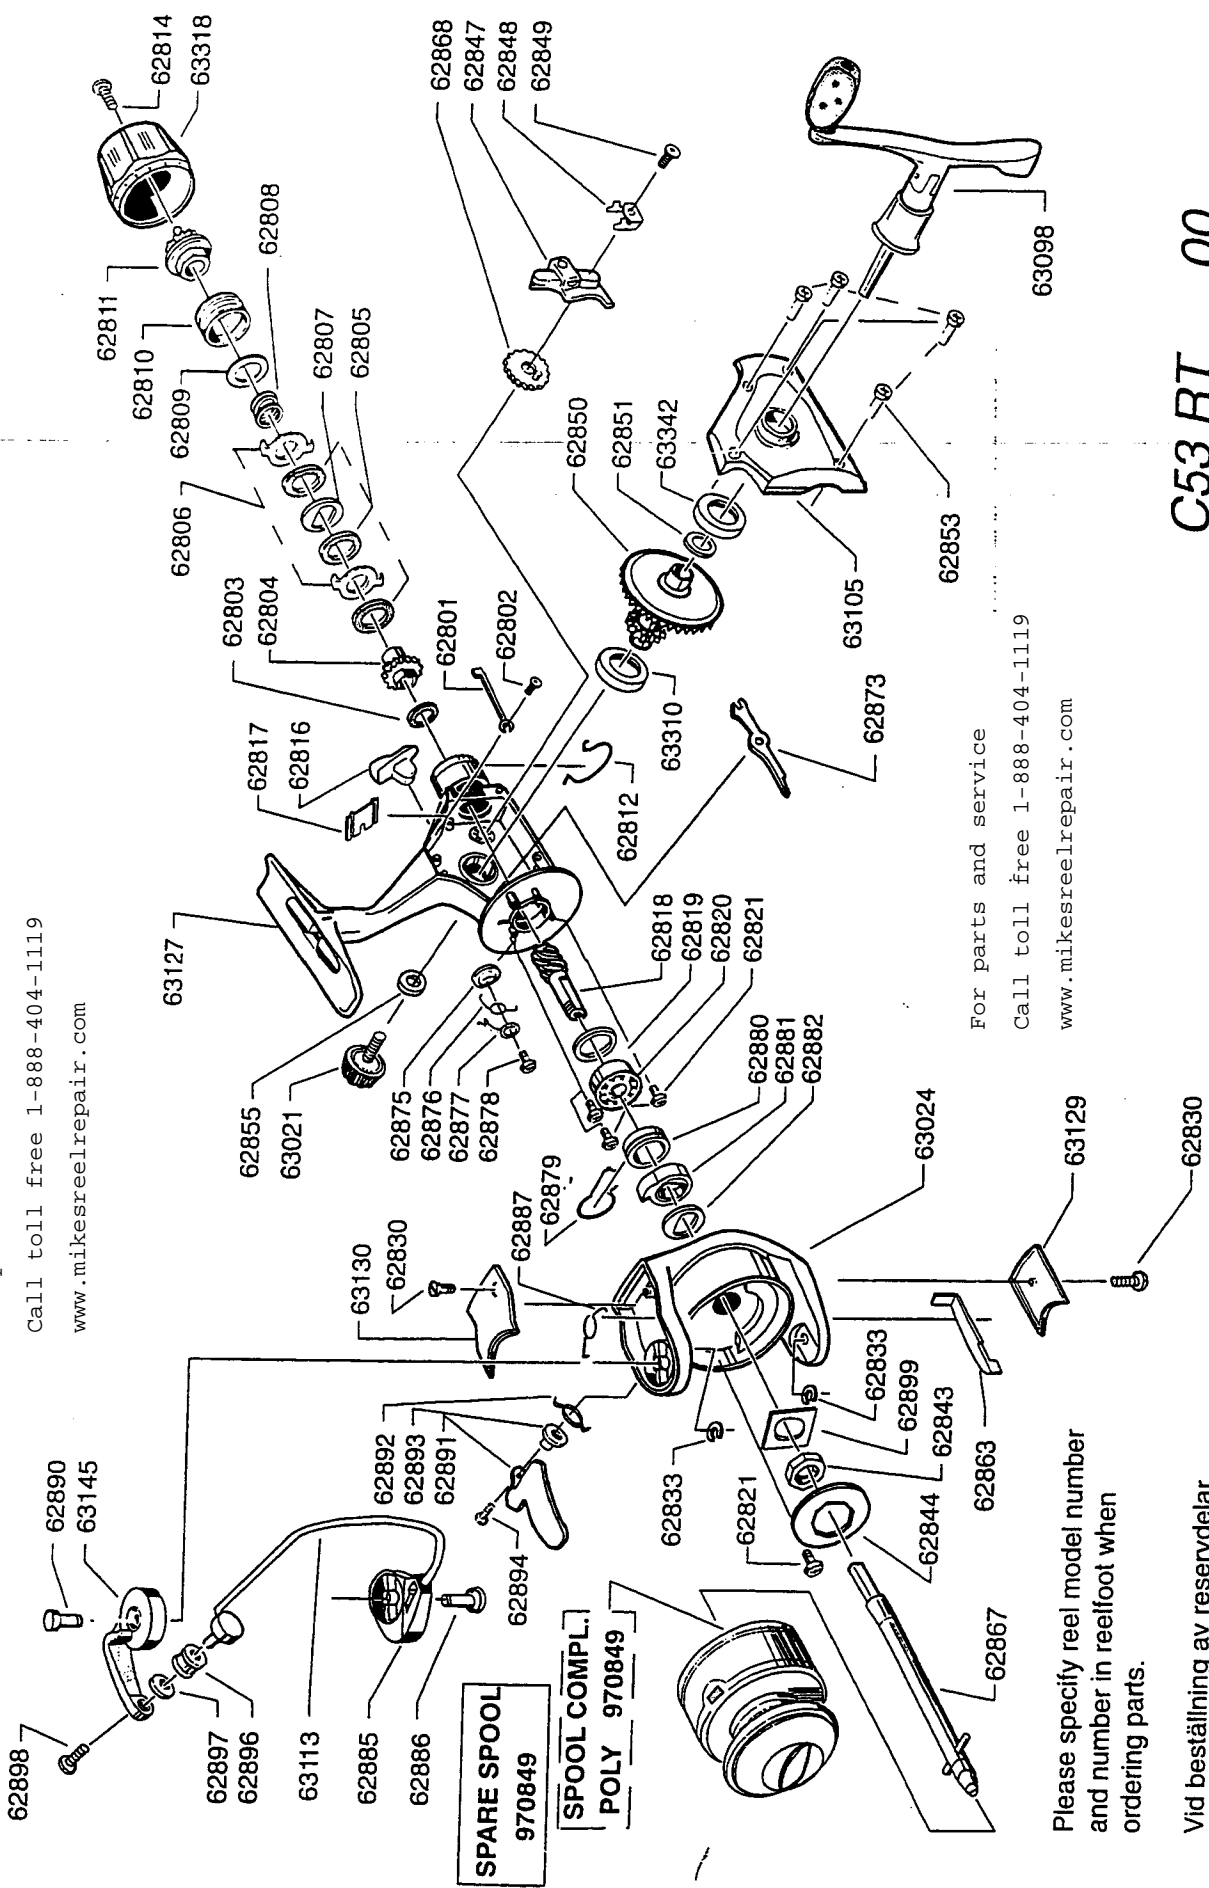

For parts and service
 Call toll free 1-888-404-1119
www.mikesreelrepair.com

62898
 62897
 62896
 63113
 62885
 62886
 62892
 62893
 62891
 62894

SPARE SPOOL
 970849

SPOOL COMPL.
 POLY 970849

62867
 62844
 62863
 62843
 62899
 62833

Please specify reel model number
 and number in reef foot when
 ordering parts.

Vid beställning av reservdelar
 bör alltid rulltyp och nummer-
 beteckning under rullfoten uppges.

For parts and service
 Call toll free 1-888-404-1119
www.mikesreelrepair.com

C53 RT 00

03-302022-1000

34-15085-0

146