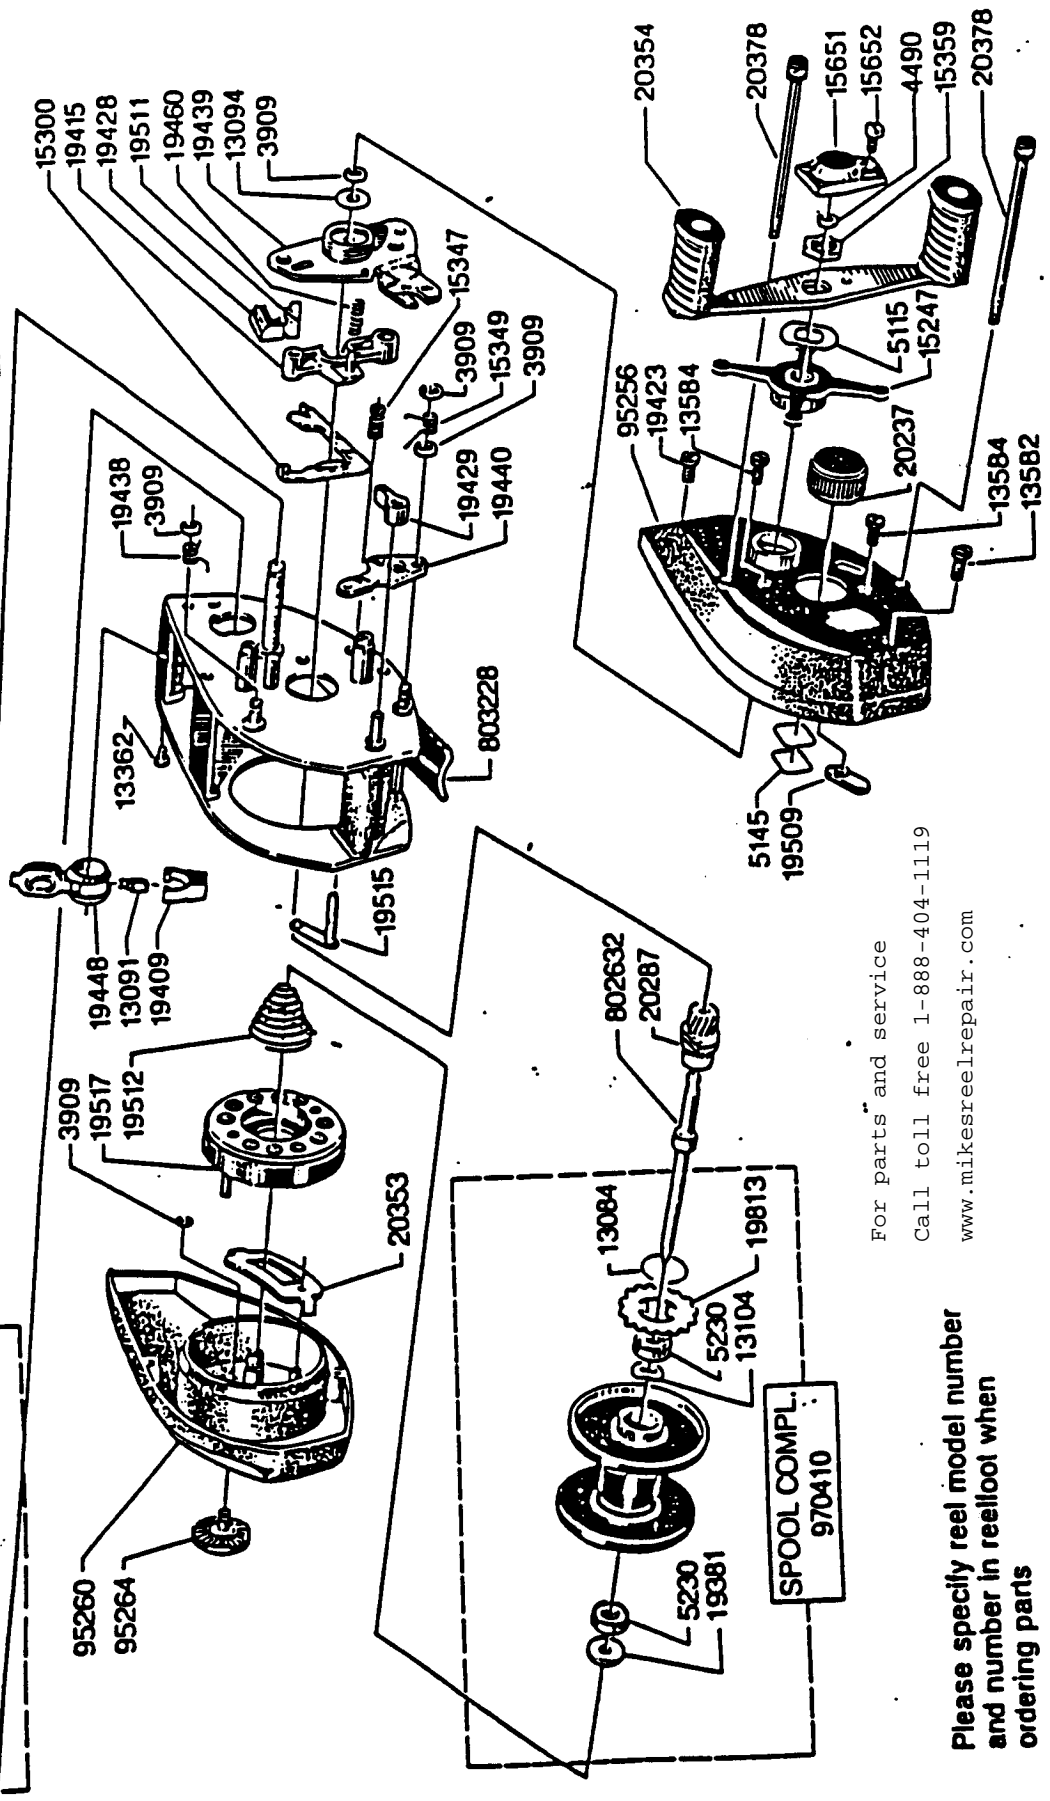

LINEGUIDE COMPL 802818
 INCL 13091,19409,19448

For parts and service
 Call toll free 1-888-404-1119
 www.mikesreelrepair.com

Please specify reel model number
 and number in reelfoot when
 ordering parts

Vid beställning av reservdelar
 bör alltid rulltyp och nummer-
 beteckning under rullfoten anges

Ambassadeur Black Max 90-0

34-11372-3