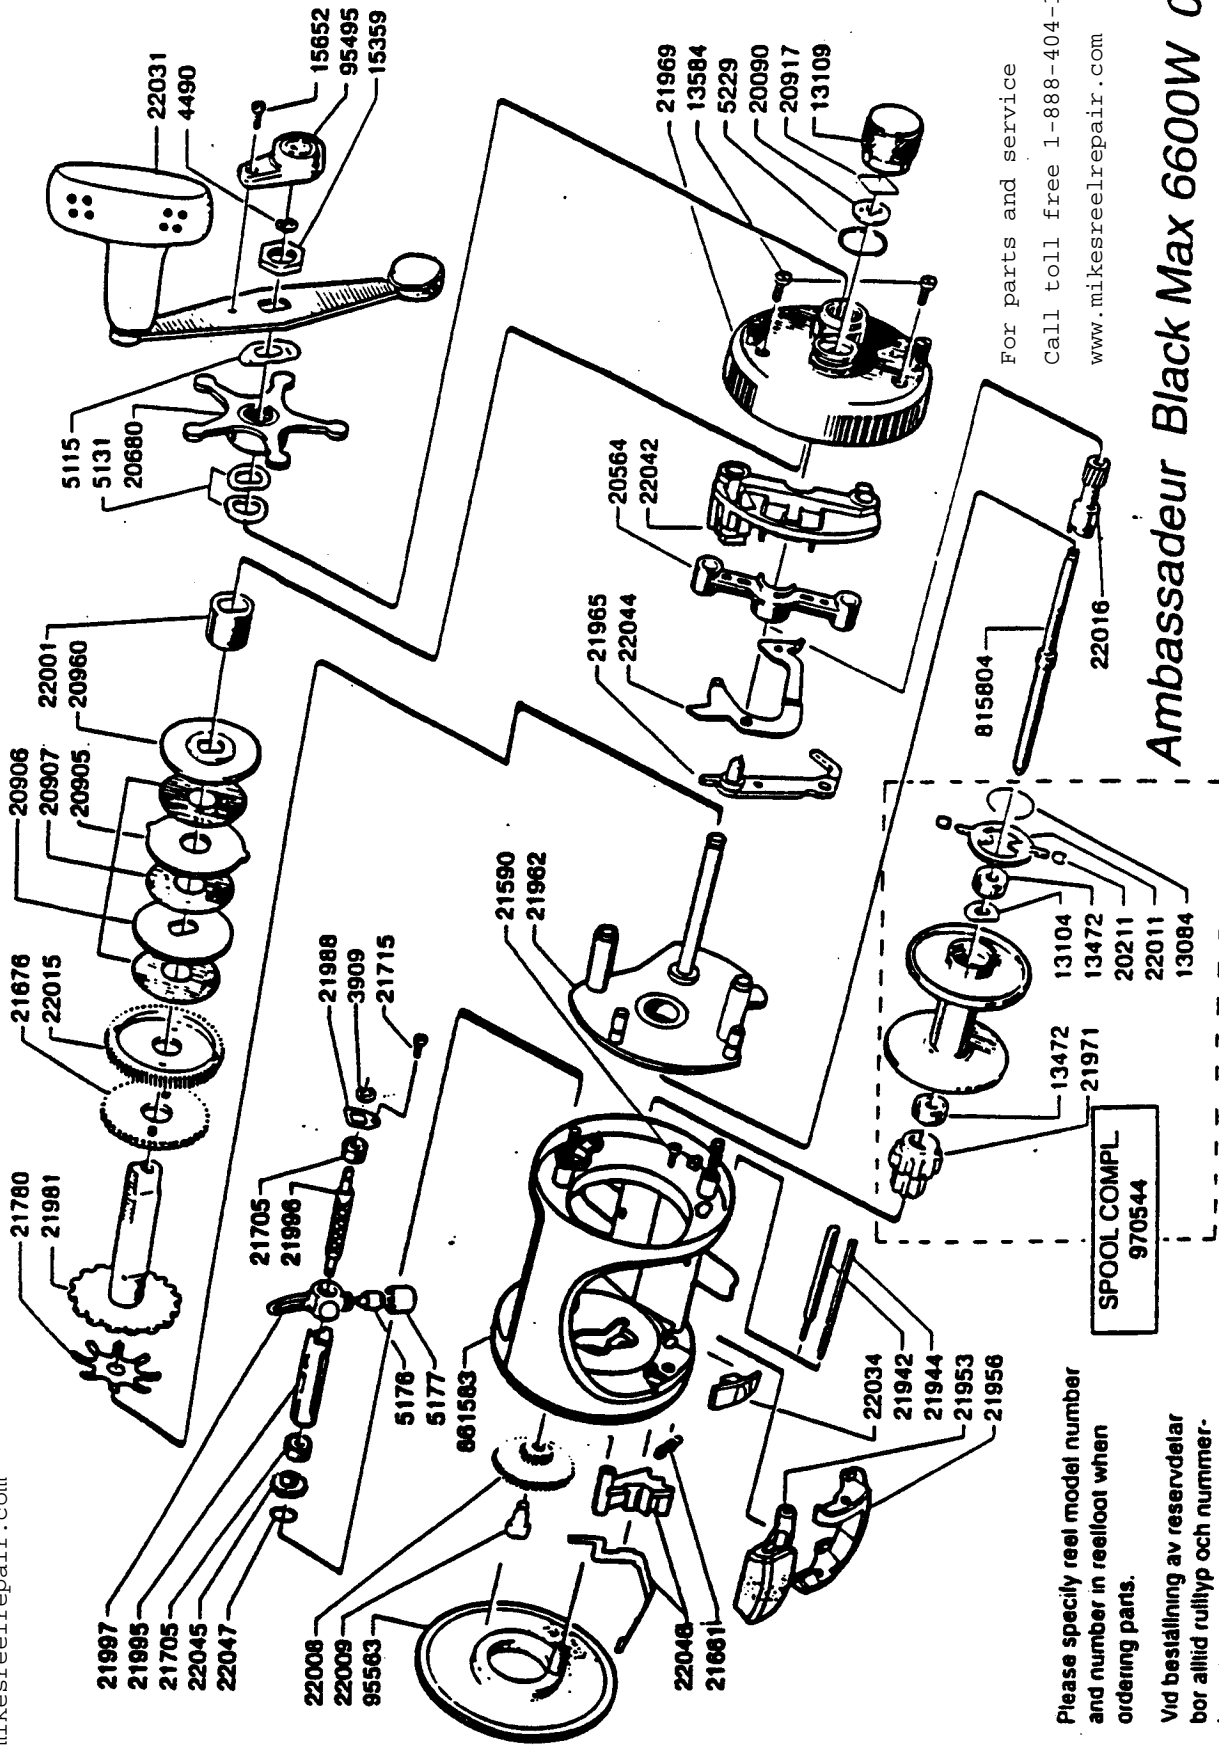

For parts and service
 Call toll free 1-888-404-1119
 www.mikesreelrepair.com

For parts and service
 Call toll free 1-888-404-1119
 www.mikesreelrepair.com

Ambassadeur Black Max 6600W 03 01

901583-901584

Please specify reel model number and number in reelfoot when ordering parts.

Vid beställning av reservdelar bör alltid rulltyp och nummerbeaktning under rullfoten uppges.