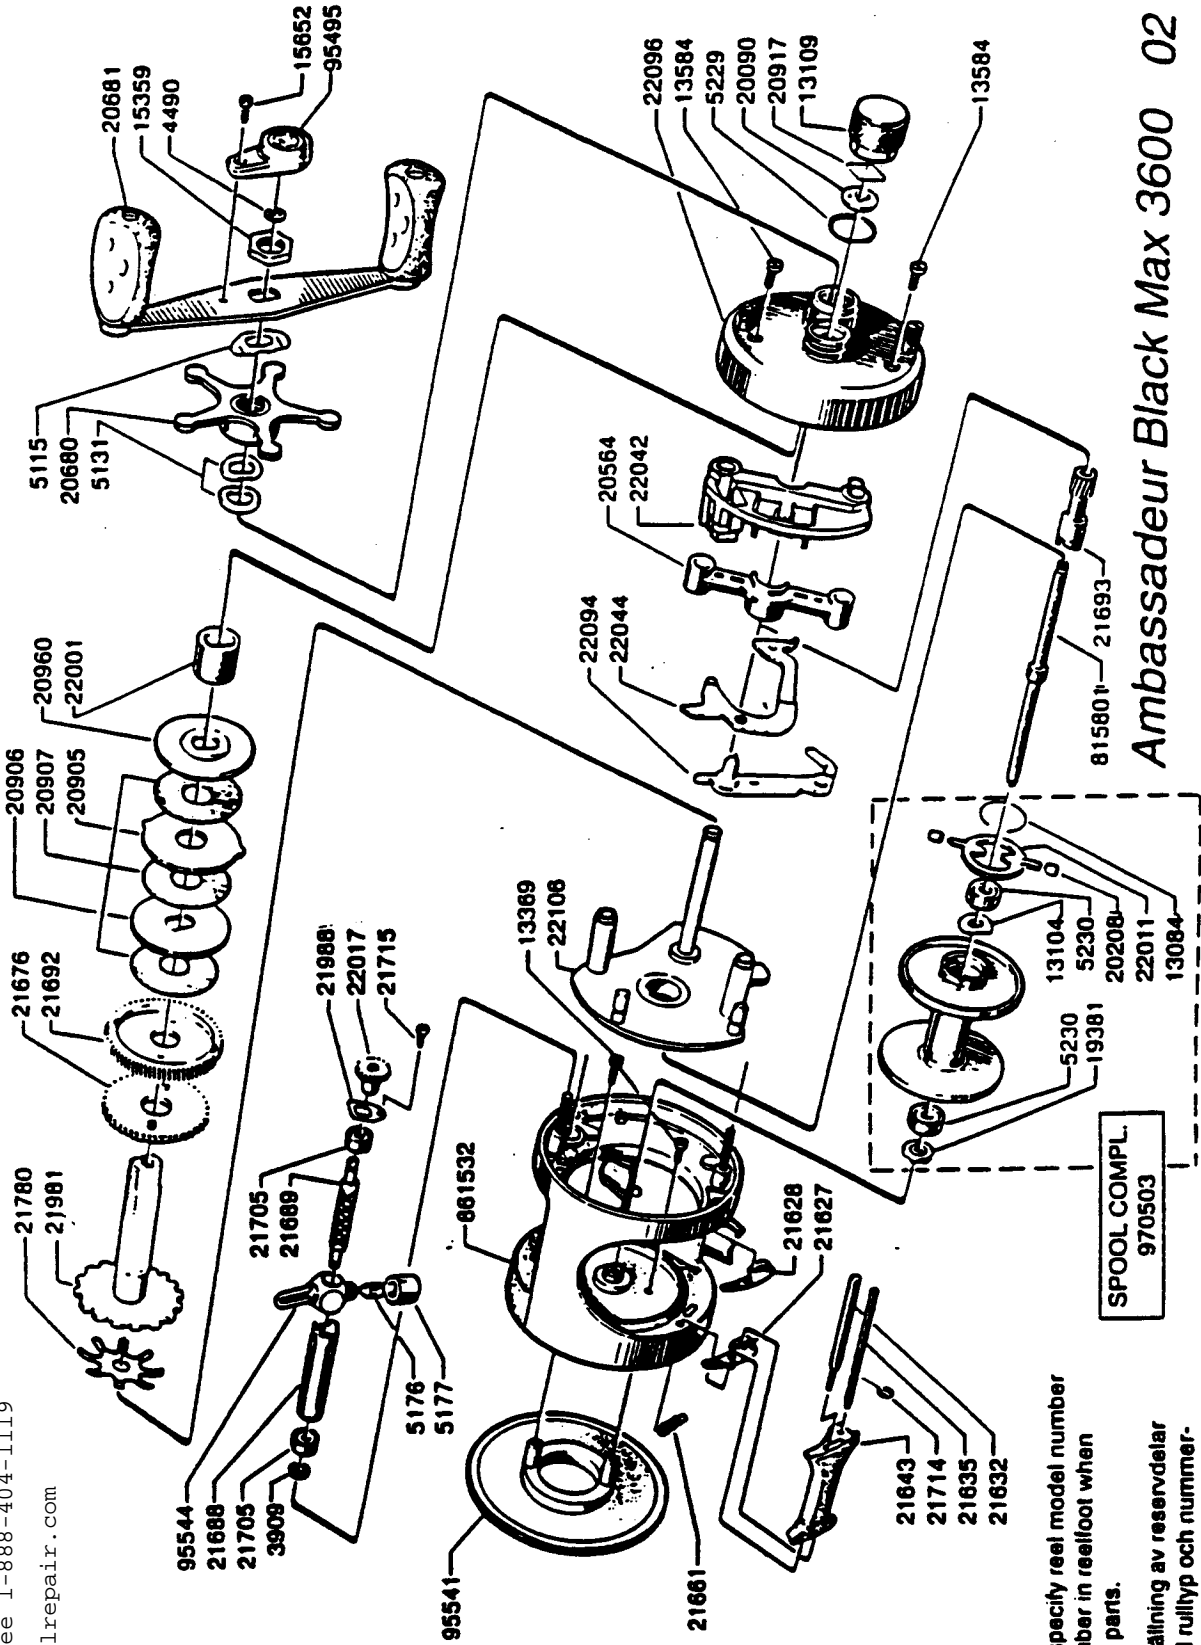

For parts and service
 Call toll free 1-888-404-1119
 www.mikesreelrepair.com

Please specify reel model number
 and number in reelfoot when
 ordering parts.
 Vid beställning av reservdelar
 bör alltid rulltyp och nummer-
 beteckning under rullfoten uppges.

Ambassadeur Black Max 3600 02 01
 901531-901532

For parts and service
 Call toll free 1-888-404-1119
 www.mikesreelrepair.com
 34-11616-3