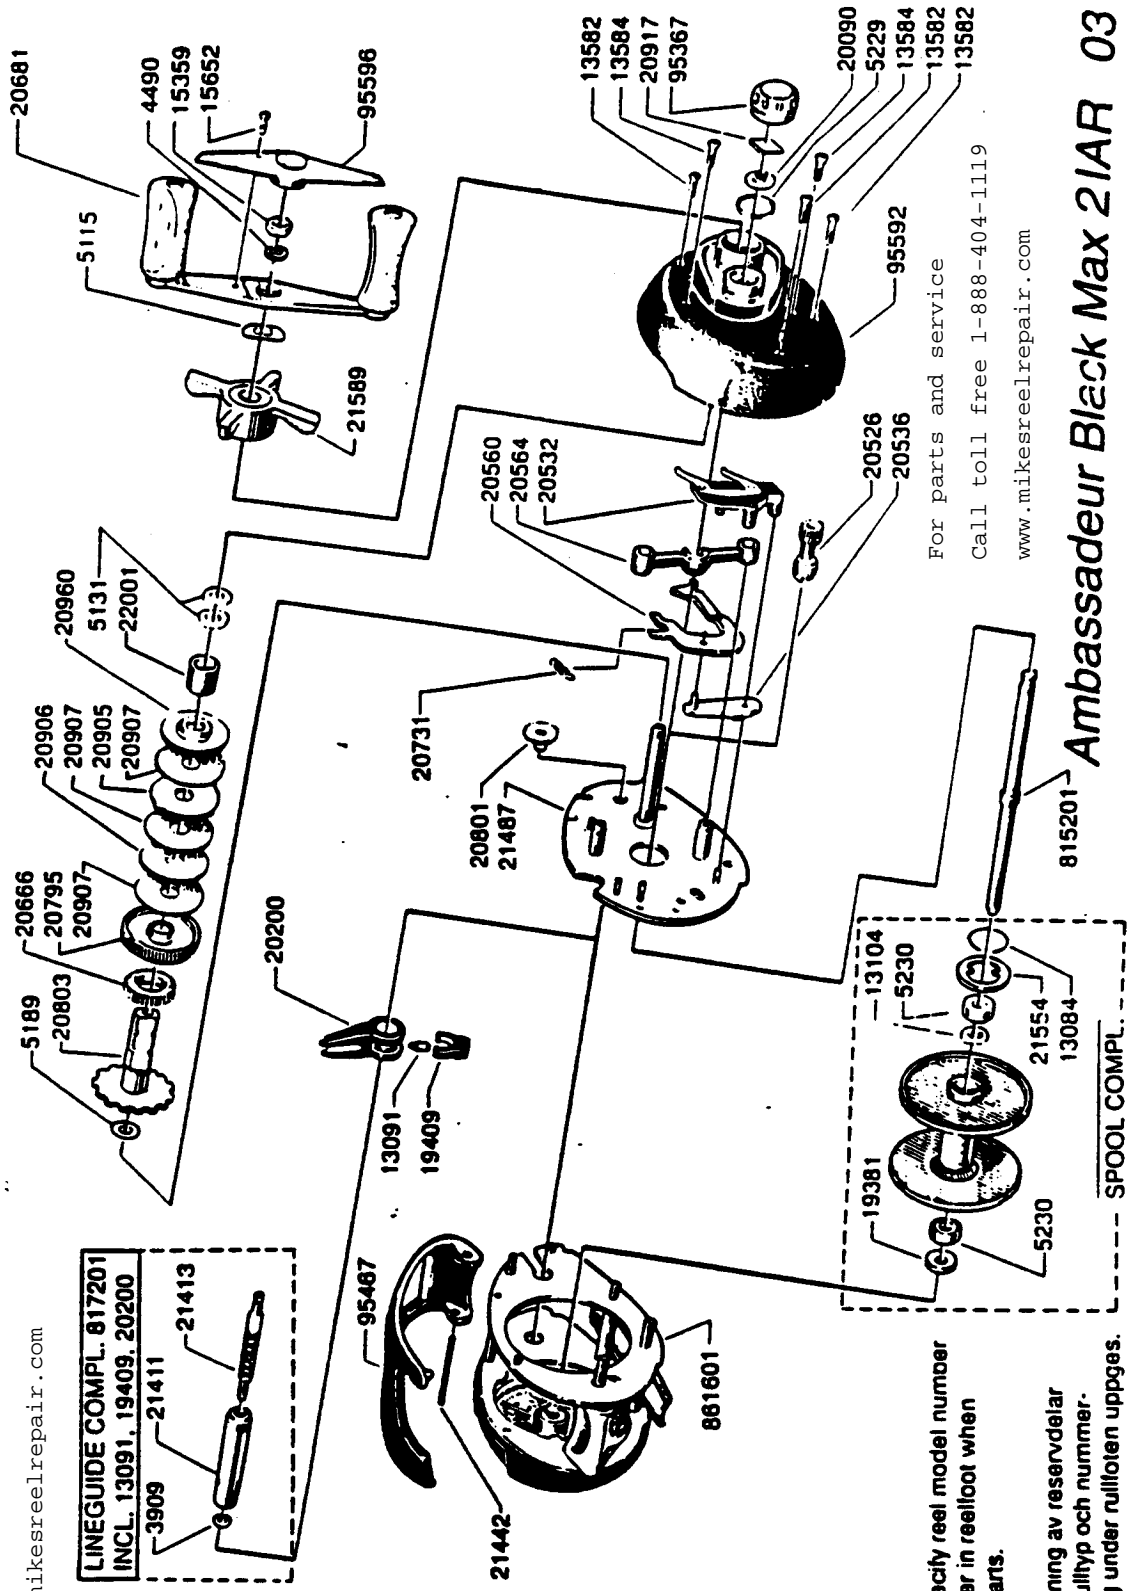

For parts and service

Call toll free 1-888-404-1119

www.mikesreelrepair.com

For parts and service
Call toll free 1-888-404-1119
www.mikesreelrepair.com

Please specify reel model number and number in reelfoot when ordering parts.

Vid beställning av reservdelar bör alltid rullfyp och nummer-beteckning under rullfoten uppgas.

Ambassadeur Black Max 2 IAR 03 00

901601-901602

SPOOL COMPL.
970479

34-11651-0