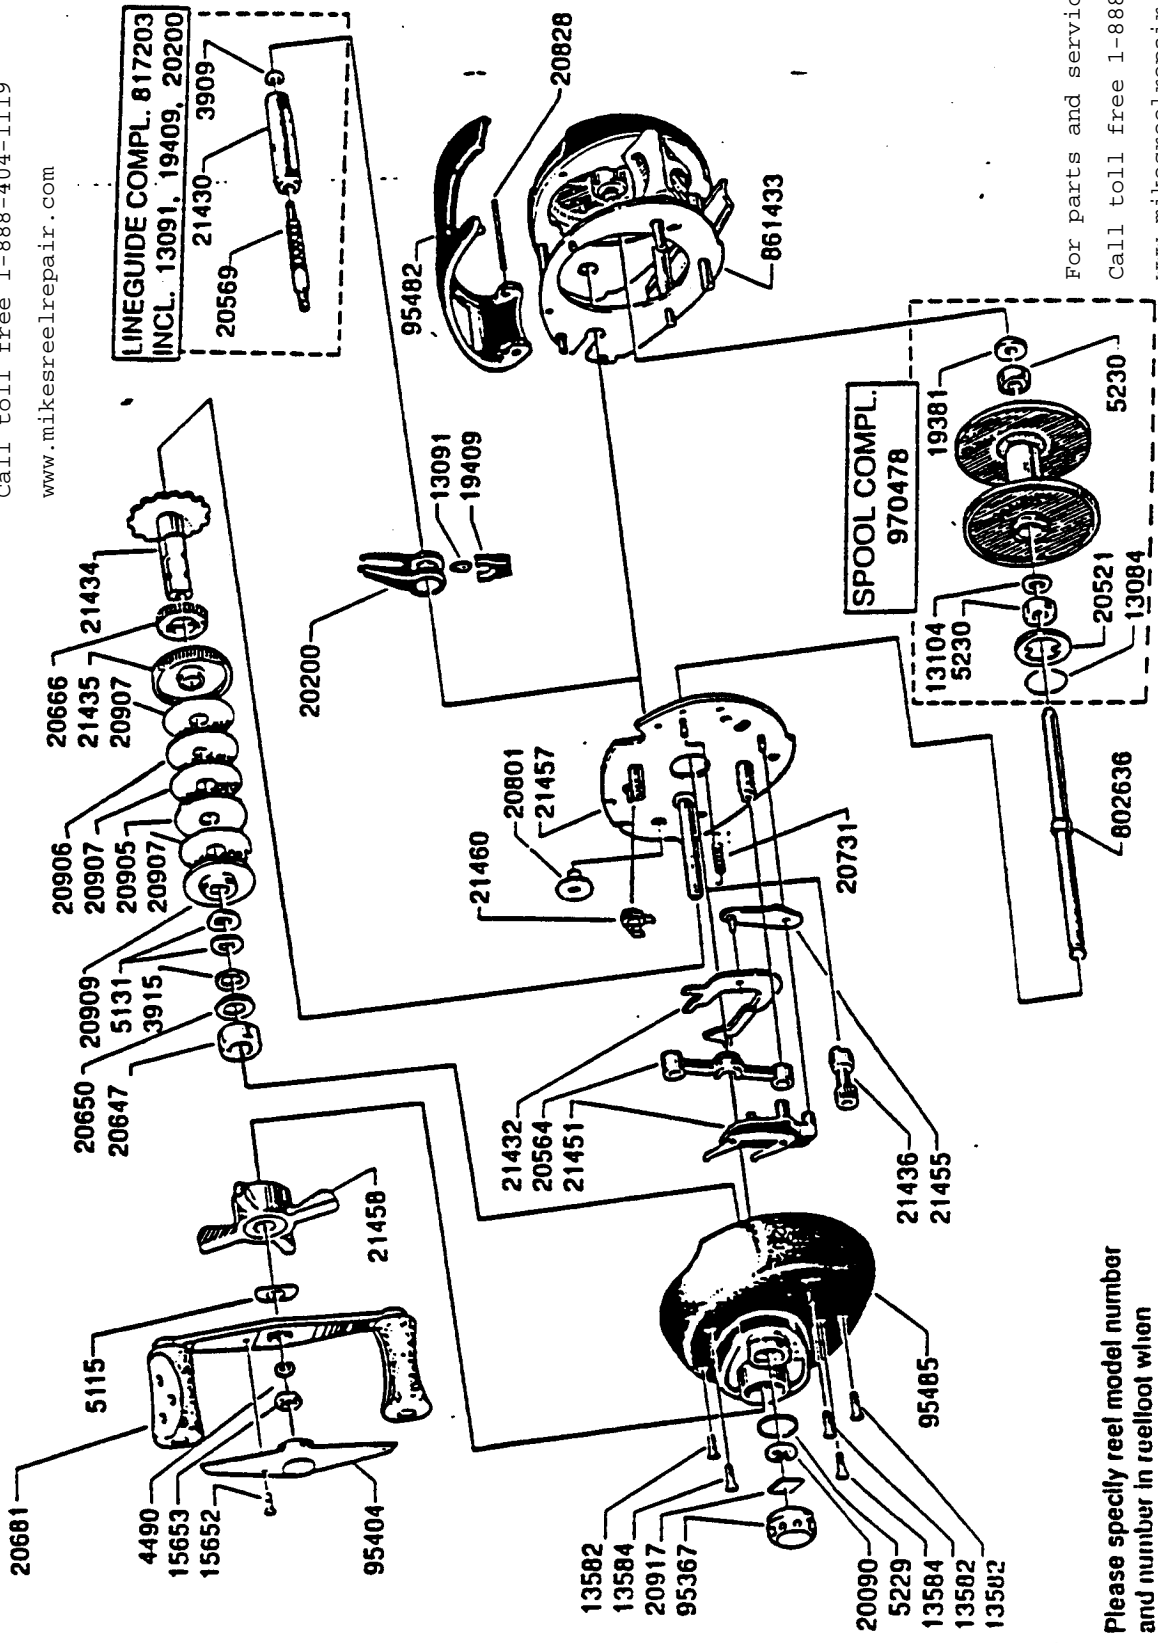

For parts and service  
 Call toll free 1-888-404-1119  
 www.mikesreelrepair.com

Please specify reel model number  
 and number in reelfoot when  
 ordering parts.

Vid beställning av reservdelar  
 bör alltid rulltyp och nummer-  
 beteckning under rullfoten uppges.

For parts and service  
 Call toll free 1-888-404-1119  
 www.mikesreelrepair.com

# Ambassador Black Max 1 LH 02 00

901433 - 901484

34-11465-1