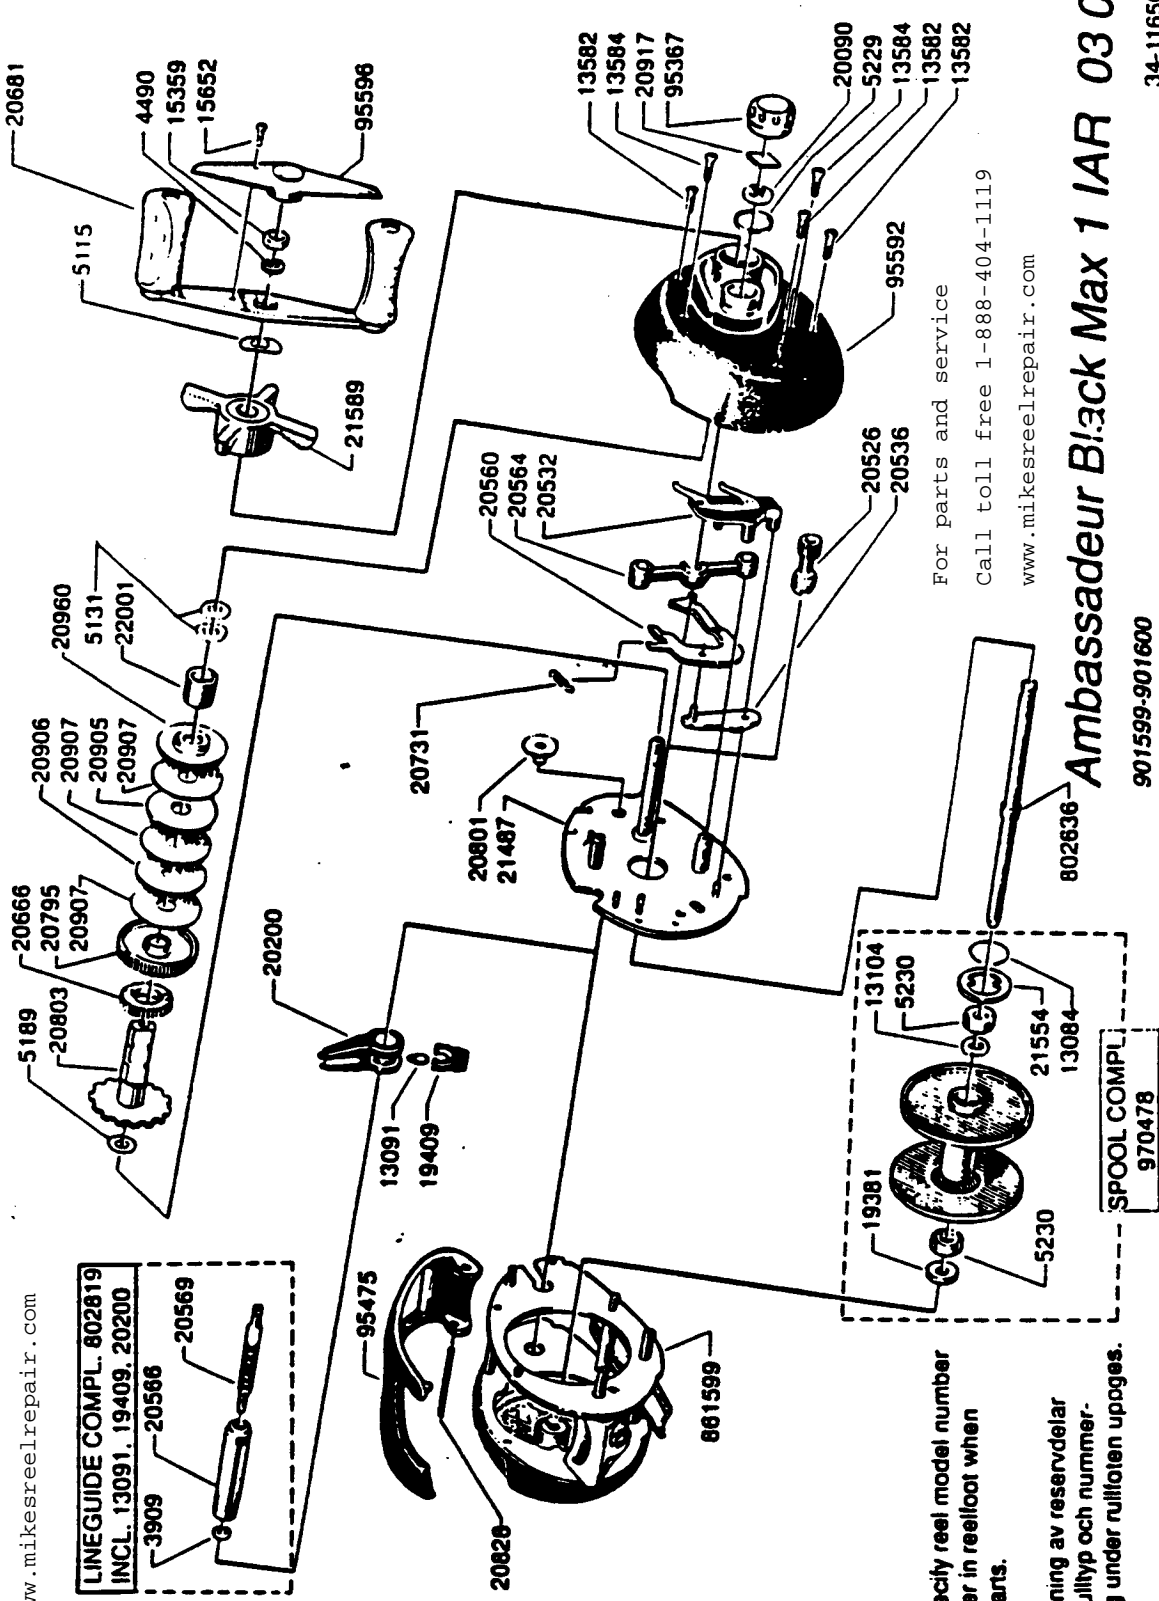

For parts and service

Call toll free 1-888-404-1119

[www.mikesreelrepair.com](http://www.mikesreelrepair.com)

LINEGUIDE COMPL. 802819  
INCL. 13091, 19409, 20200

3909 20586  
20569

Please specify reel model number and number in reelfloat when ordering parts.

Vid beställning av reservdelar bör alltid rulltyp och nummerbeteckning under rullflöten uppges.

For parts and service  
Call toll free 1-888-404-1119  
[www.mikesreelrepair.com](http://www.mikesreelrepair.com)

# Ambassador Black Max 1 IAR 0300

901599-901600

34-11650-0