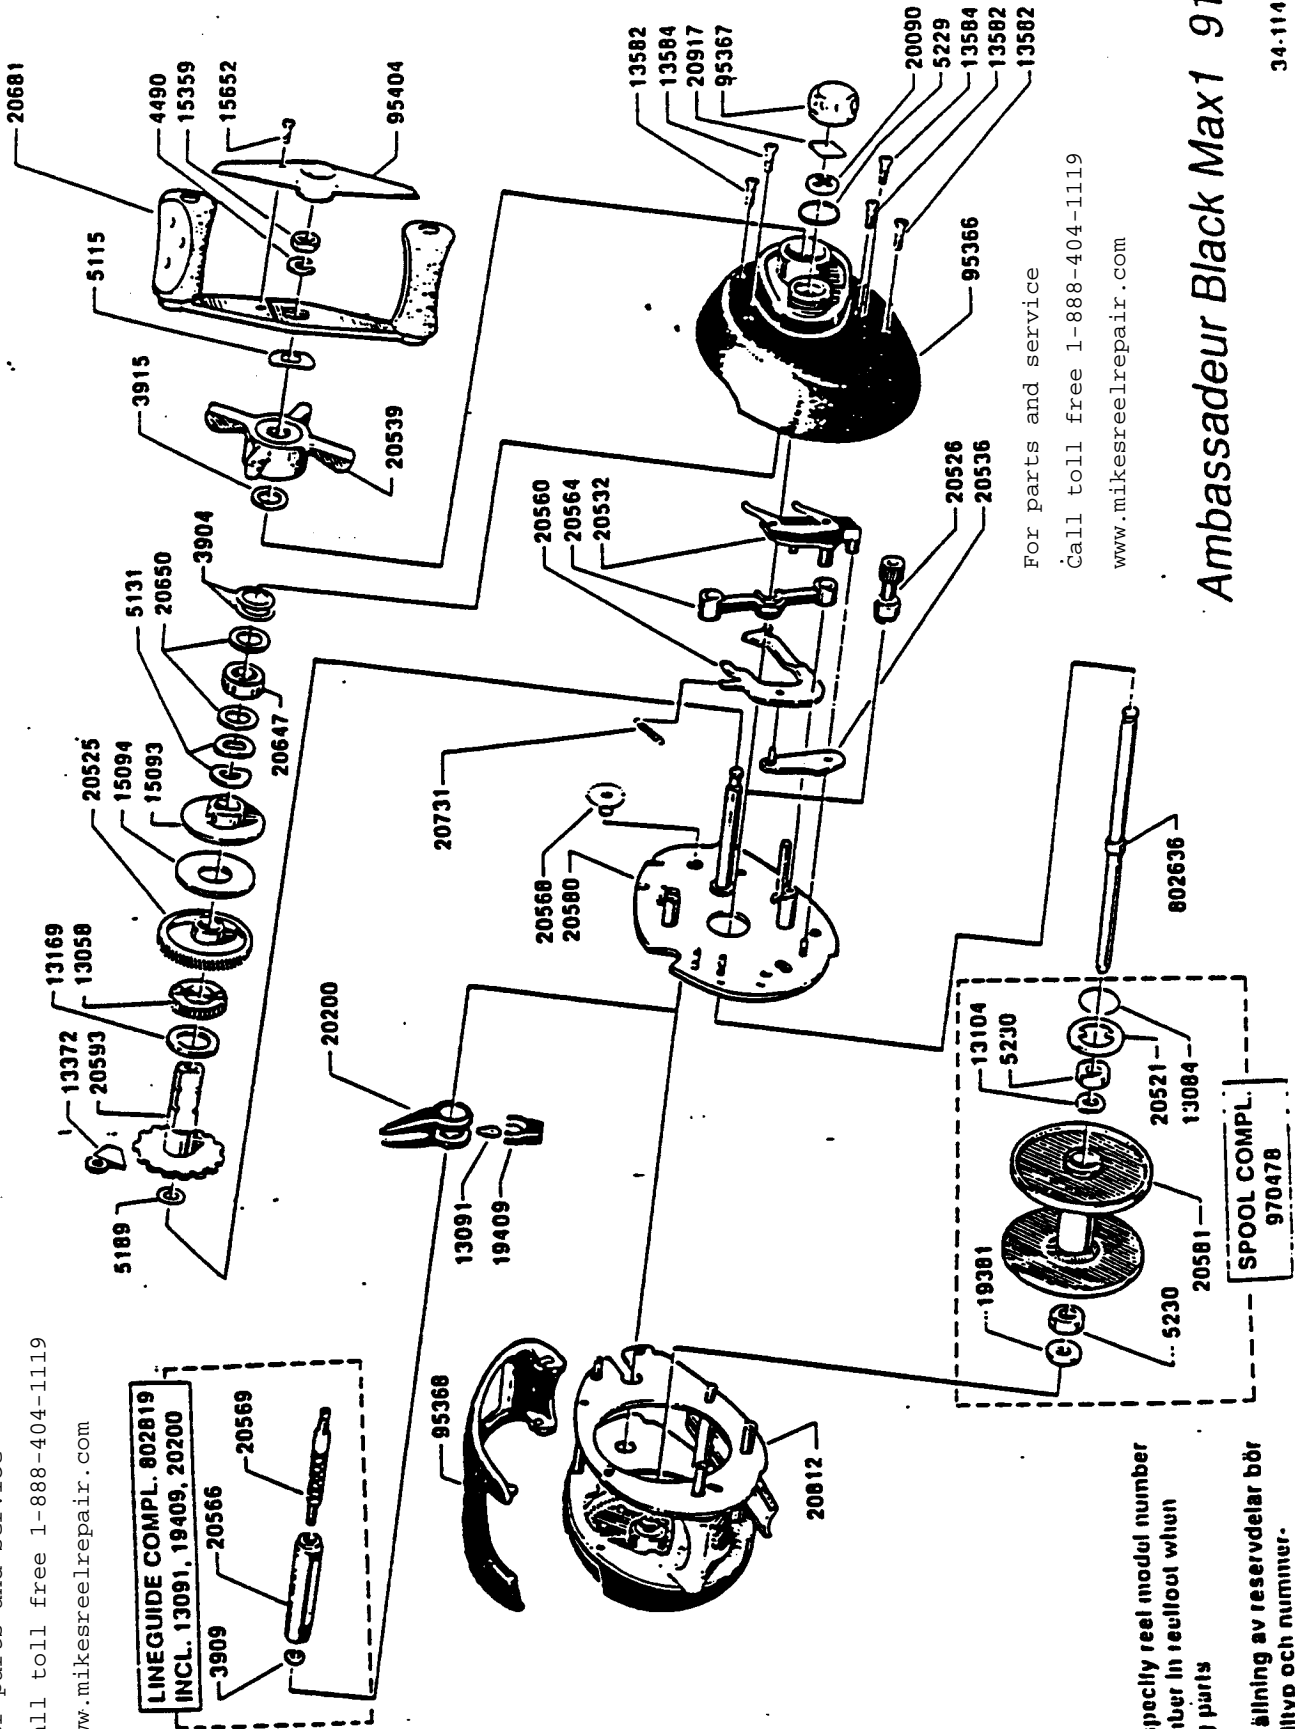

For parts and service
 Call toll free 1-888-404-1119
 www.mikesreelrepair.com

For parts and service
 Call toll free 1-888-404-1119
 www.mikesreelrepair.com

Ambassadeur Black Max1 91-0

Please specify reel model number
 and number in reelfoot when
 ordering parts

Vid beställning av reservdelar bör
 alltid rulltyp och nummer...