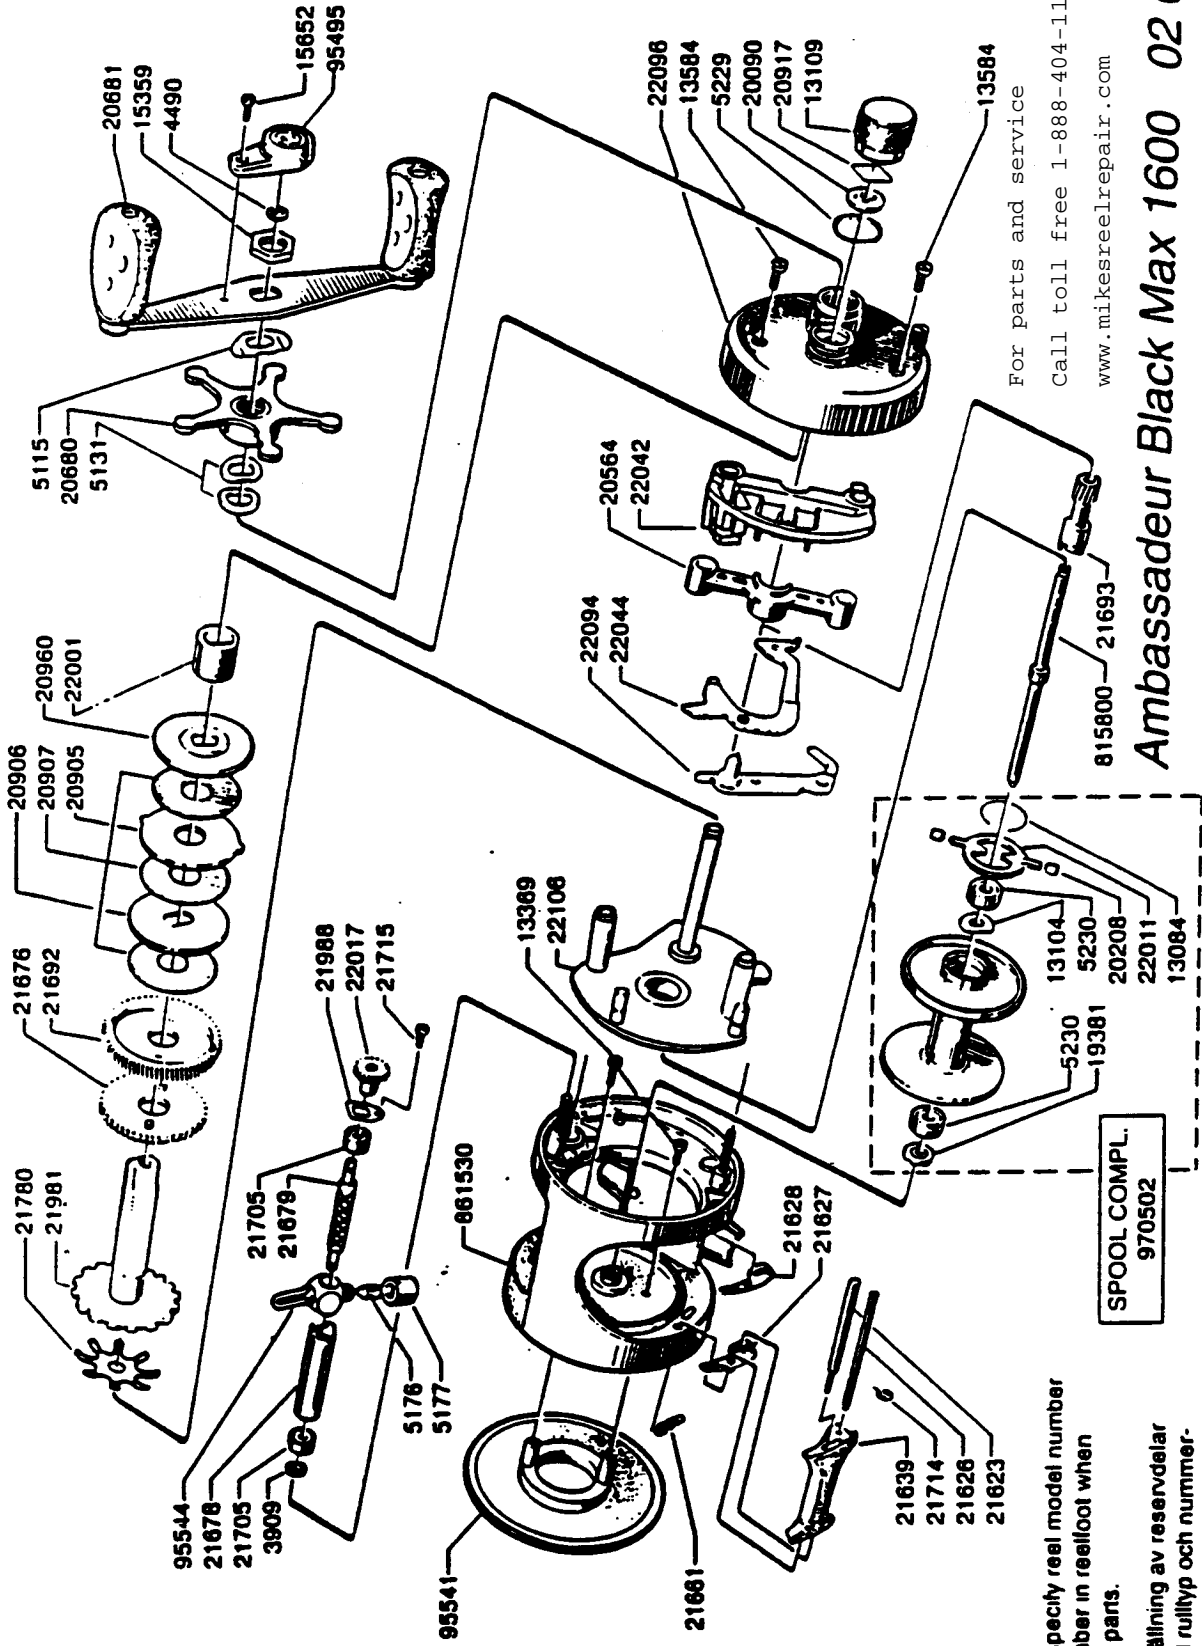

For parts and service
 Call toll free 1-888-404-1119
 www.mikesreelrepair.com

SPOOL COMPL.
 970502

For parts and service
 Call toll free 1-888-404-1119
 www.mikesreelrepair.com

Ambassador Black Max 1600 02 01
 901529-901530

34-11615-3

Please specify reel model number
 and number in reelfoot when
 ordering parts.
 Vid beställning av reservdelar
 bör alltid rulltyp och nummer-
 beteckning under rullfoletn uppges.