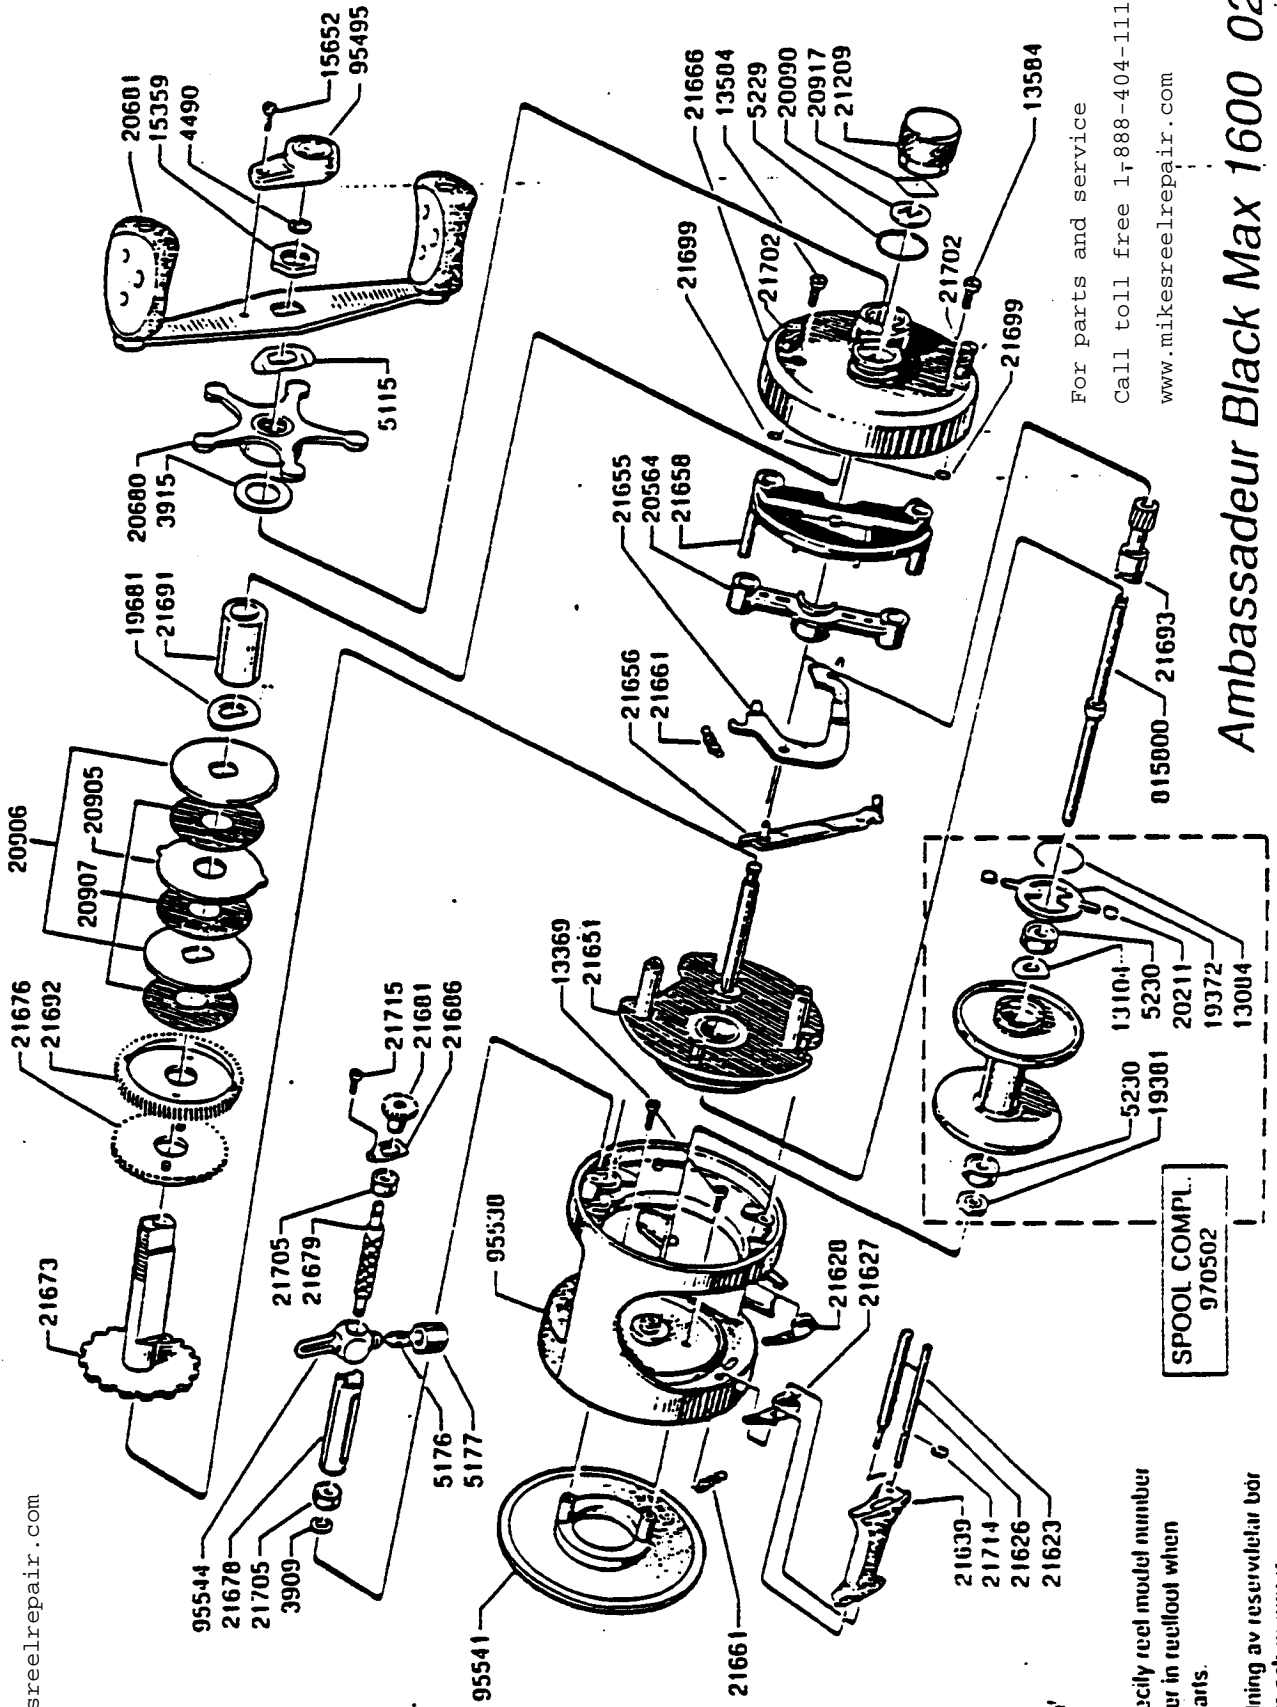

For parts and service  
 Call toll free 1-888-404-1119  
 www.mikesreelrepair.com

For parts and service  
 Call toll free 1-888-404-1119  
 www.mikesreelrepair.com

# Ambassadeur Black Max 1600 02 00

015000 21693

Please specify reel model number  
 and number in tealfoot when  
 ordering parts.

Vid beställning av reservdelar bör  
 alltid rullfyp och nummer  
 beteckning under rullfoten anges