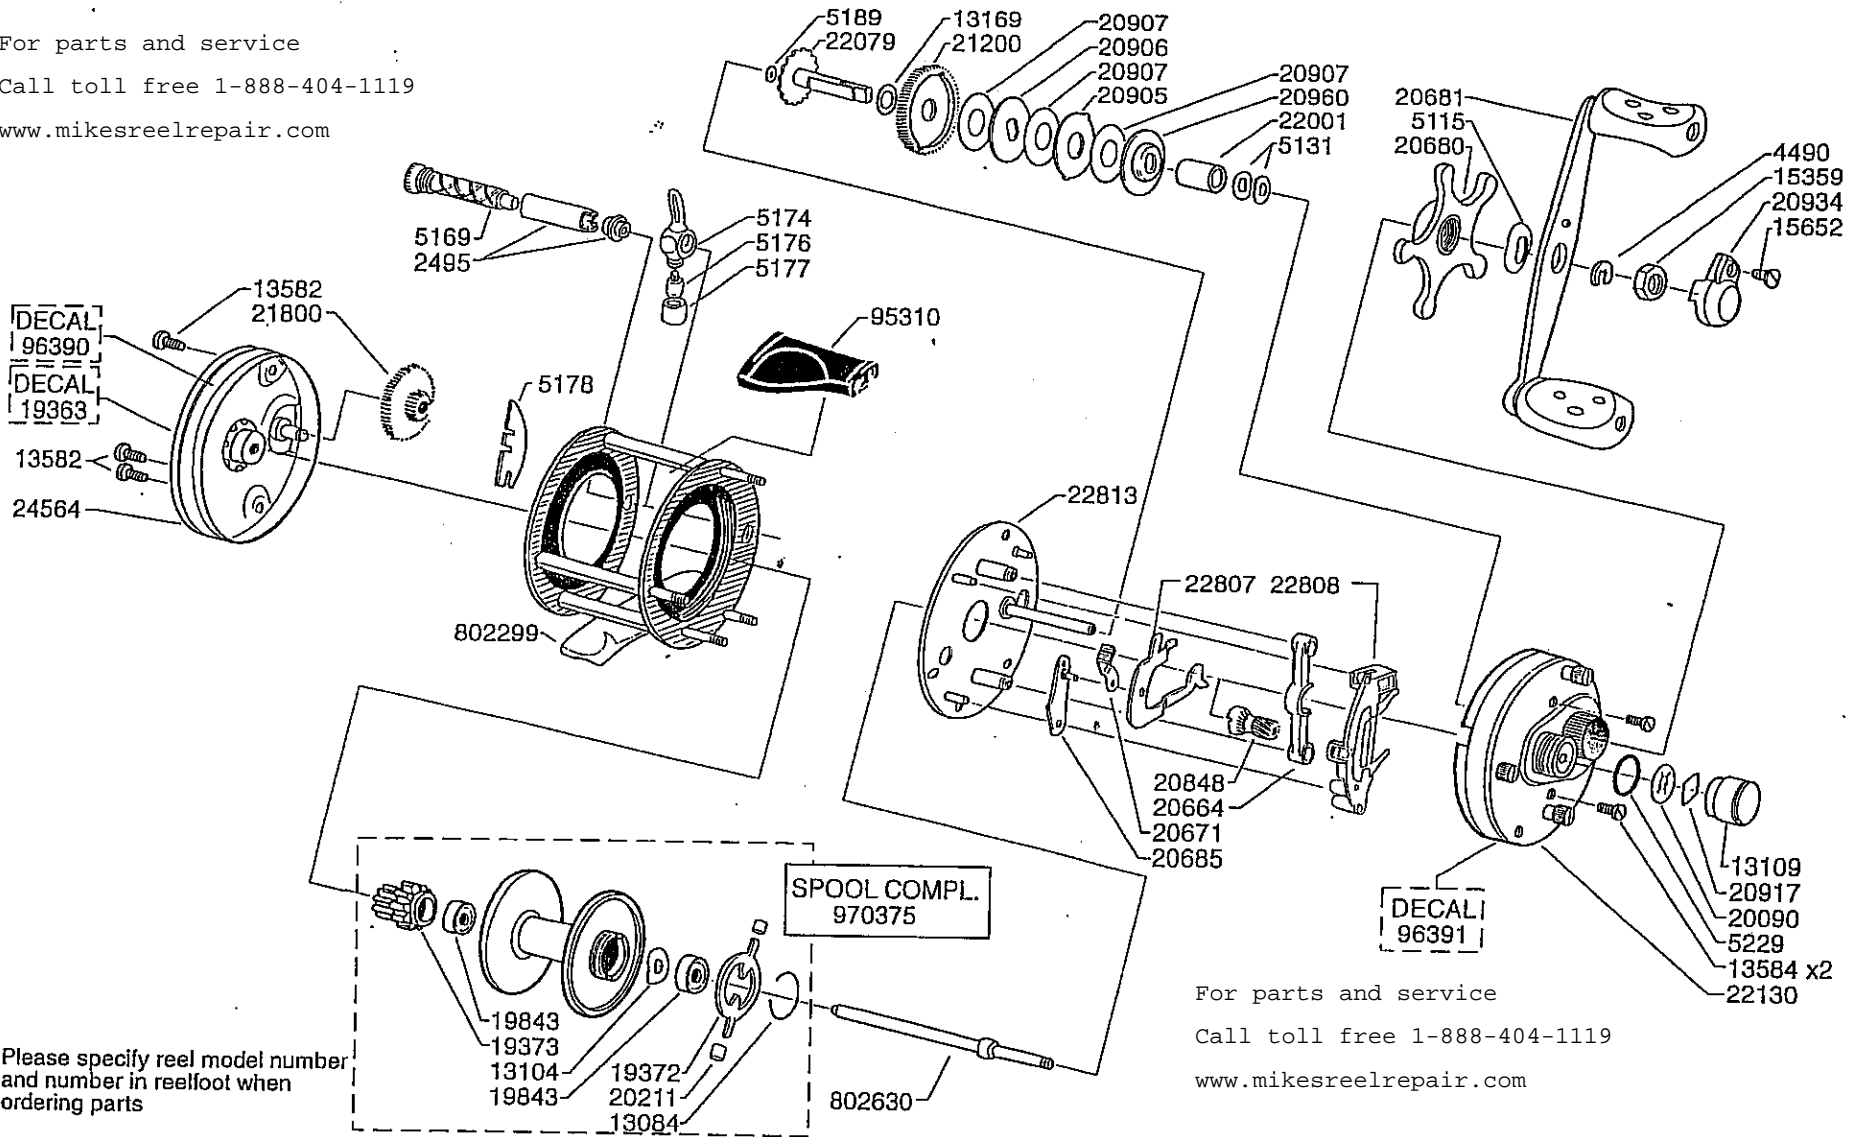

For parts and service
 Call toll free 1-888-404-1119
 www.mikesreelrepair.com

Please specify reel model number and number in reelfoot when ordering parts

Vid beställning av reservdelar bör alltid rulltyp och nummerbeteckning under rullfoten anges

For parts and service
 Call toll free 1-888-404-1119
 www.mikesreelrepair.com

Ambassadeur BTPC 5000C 08 00

901920 A Black

34-12178-0