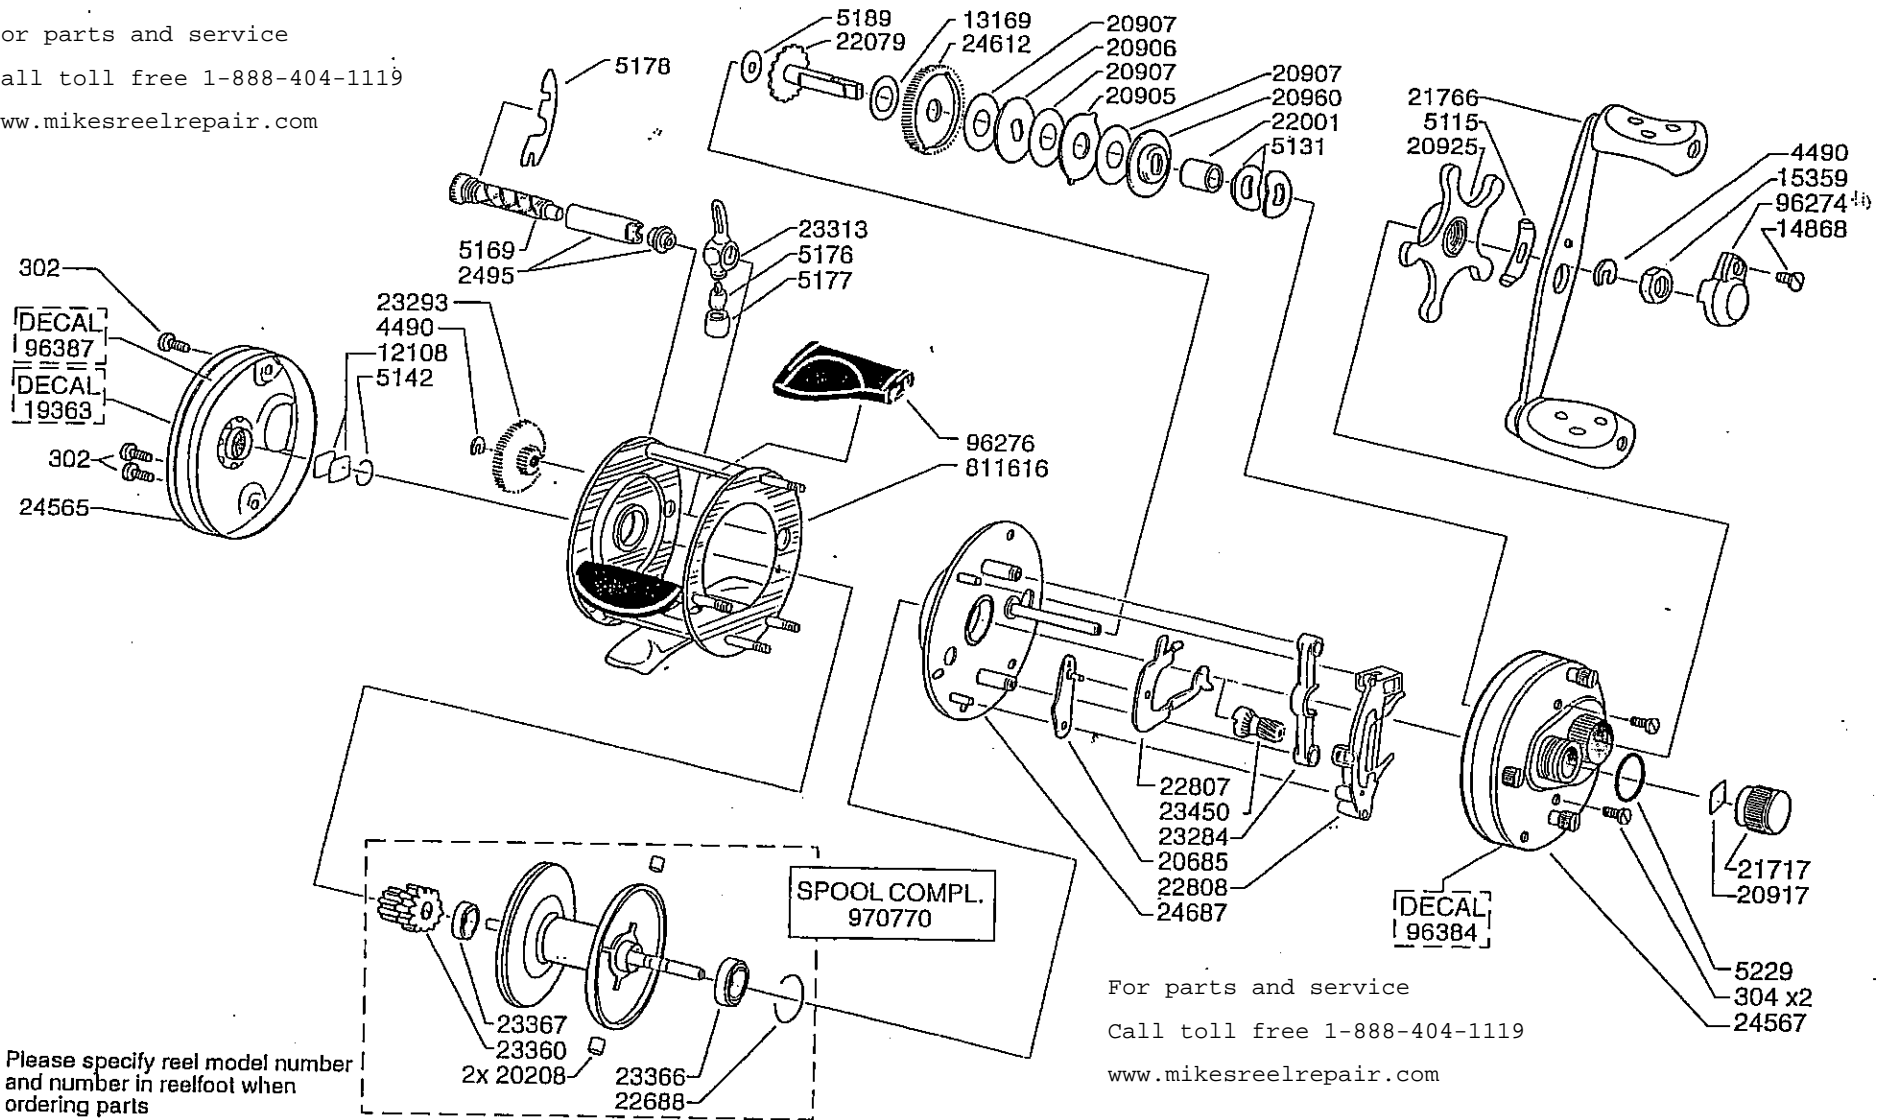

For parts and service  
 Call toll free 1-888-404-1119  
 www.mikesreelrepair.com

Please specify reel model number and number in reelfoot when ordering parts

Vid beställning av reservdelar bör alltid rulltyp och nummerbeteckning under rullfoten anges

For parts and service  
 Call toll free 1-888-404-1119  
 www.mikesreelrepair.com

# Ambassadeur BTC 5600 UC 08 00

901916 A Bordeaux / Silver

34-12171-0