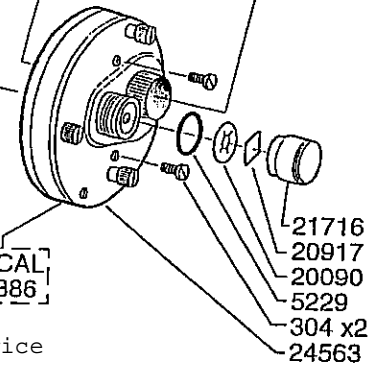

For parts and service
 Call toll free 1-888-404-1119
 www.mikesreelrepair.com

DECAL
 96383
 DECAL
 19363

DECAL
 96386

For parts and service
 Call toll free 1-888-404-1119
 www.mikesreelrepair.com

Please specify reel model number
 and number in reelfoot when
 ordering parts

Vid beställning av reservdelar bör
 alltid rulltyp och nummer-
 beteckning under rullfoten anges

Ambassadeur BTC 5500 C4 08 00

901914 A Green / Black

34-12169-1