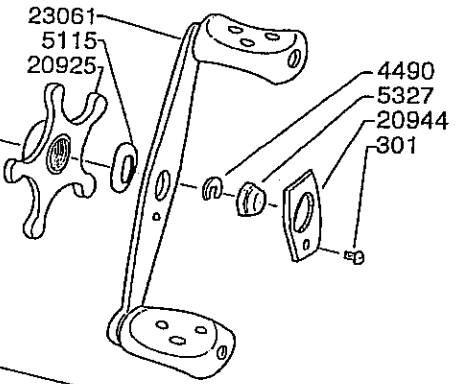

For parts and service
 Call toll free 1-888-404-1119
 www.mikesreelrepair.com

DECAL
 96383
 DECAL
 19363

DECAL
 96386

For parts and service
 Call toll free 1-888-404-1119
 www.mikesreelrepair.com

Please specify reel model number
 and number in reelfoot when
 ordering parts

Vid beställning av reservdelar bör
 alltid rulltyp och nummer-
 beteckning under rullfoten anges

Ambassadeur BTC 5500 C4 08 00

901914 A Green / Black

34-12169-1