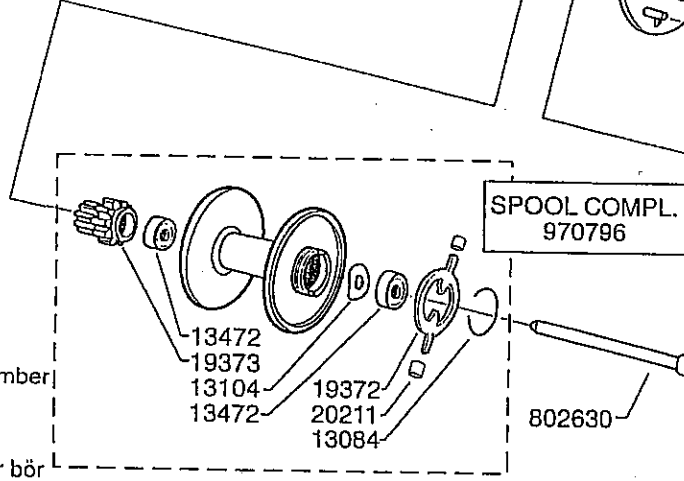

For parts and service
 Call toll free 1-888-404-1119
 www.mikesreelrepair.com

DECAL
 96383
 DECAL
 19363

DECAL
 96386

For parts and service
 Call toll free 1-888-404-1119
 www.mikesreelrepair.com

Please specify reel model number
 and number in reelfoot when
 ordering parts

Vid beställning av reservdelar bör
 alltid rulltyp och nummer-
 beteckning under rullfoten anges

Ambassadeur BTC 5500 C4 08 00

901914 A Green / Black

34-12169-1