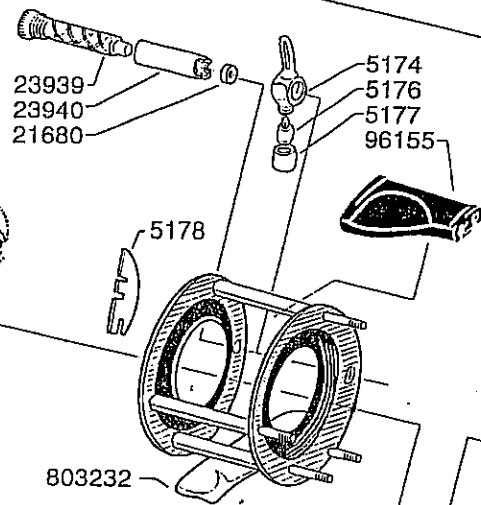

For parts and service
 Call toll free 1-888-404-1119
 www.mikesreelrepair.com

DECAL
 96383
 DECAL
 19363

DECAL
 96386

For parts and service
 Call toll free 1-888-404-1119
 www.mikesreelrepair.com

Please specify reel model number
 and number in reelfoot when
 ordering parts

Vid beställning av reservdelar bör
 alltid rulltyp och nummer-
 beteckning under rullfoten anges

Ambassadeur BTC 5500 C4 08 00

901914 A Green / Black

34-12169-1