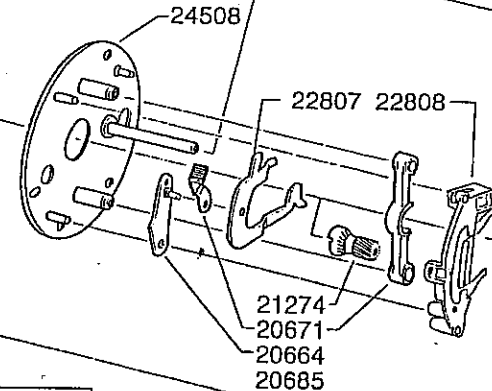

For parts and service
 Call toll free 1-888-404-1119
 www.mikesreelrepair.com

DECAL
 96383
 DECAL
 19363

DECAL
 96386

For parts and service
 Call toll free 1-888-404-1119
 www.mikesreelrepair.com

Please specify reel model number
 and number in reelfoot when
 ordering parts

Vid beställning av reservdelar bör
 alltid rulltyp och nummer-
 beteckning under rullfoten anges

Ambassadeur BTC 5500 C4 08 00

901914 A Green / Black

34-12169-1