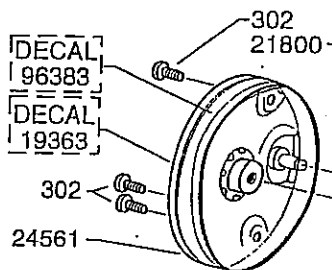

For parts and service
 Call toll free 1-888-404-1119
 www.mikesreelrepair.com

DECAL
 96383
 DECAL
 19363

DECAL
 96386

For parts and service
 Call toll free 1-888-404-1119
 www.mikesreelrepair.com

Please specify reel model number
 and number in reelfoot when
 ordering parts

Vid beställning av reservdelar bör
 alltid rulltyp och nummer-
 beteckning under rullfoten anges

Ambassadeur BTC 5500 C4 08 00

901914 A Green / Black

34-12169-1