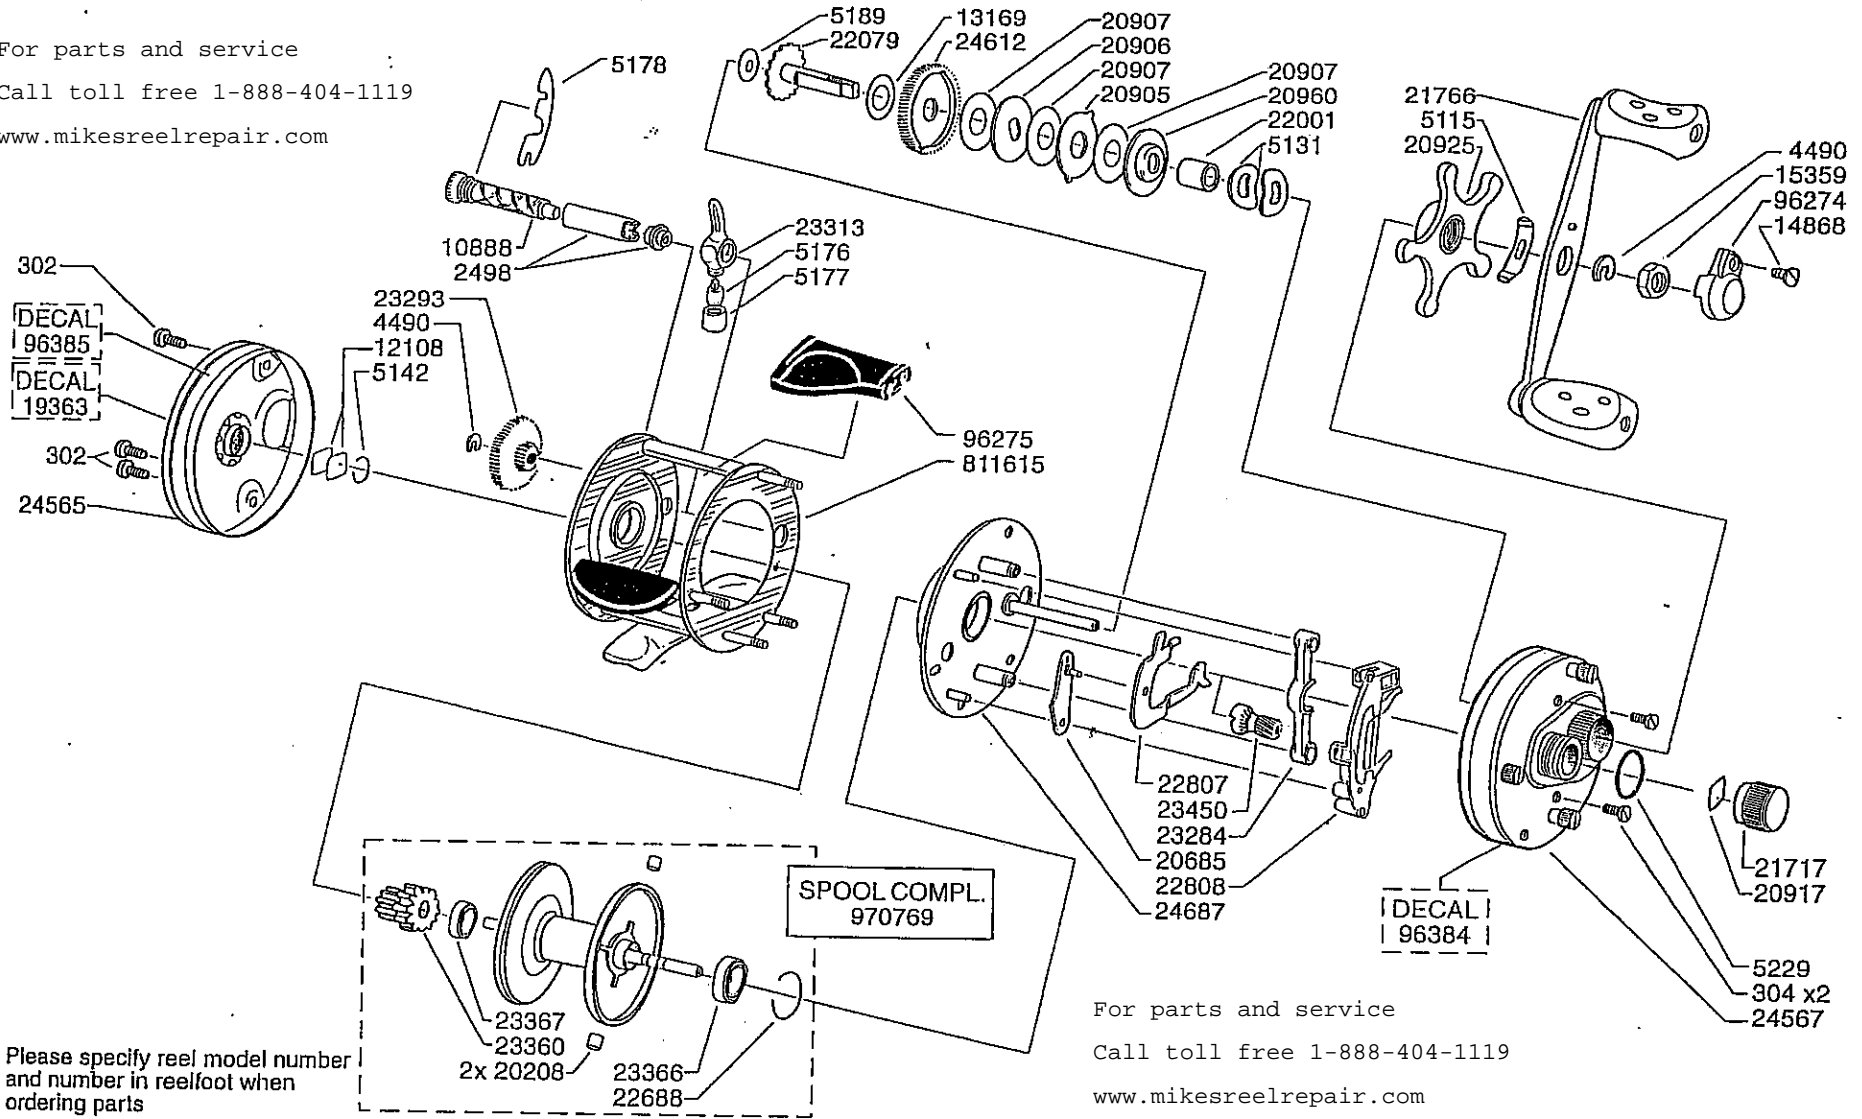

For parts and service
 Call toll free 1-888-404-1119
 www.mikesreelrepair.com

Please specify reel model number and number in reelfoot when ordering parts

Vid beställning av reservdelar bör alltid rulltyp och nummerbeteckning under rullfoten anges

For parts and service
 Call toll free 1-888-404-1119
 www.mikesreelrepair.com

Ambassadeur BTC 4600 UC 08 00

901915 A Bordeaux / Silver

34-12170-0

20