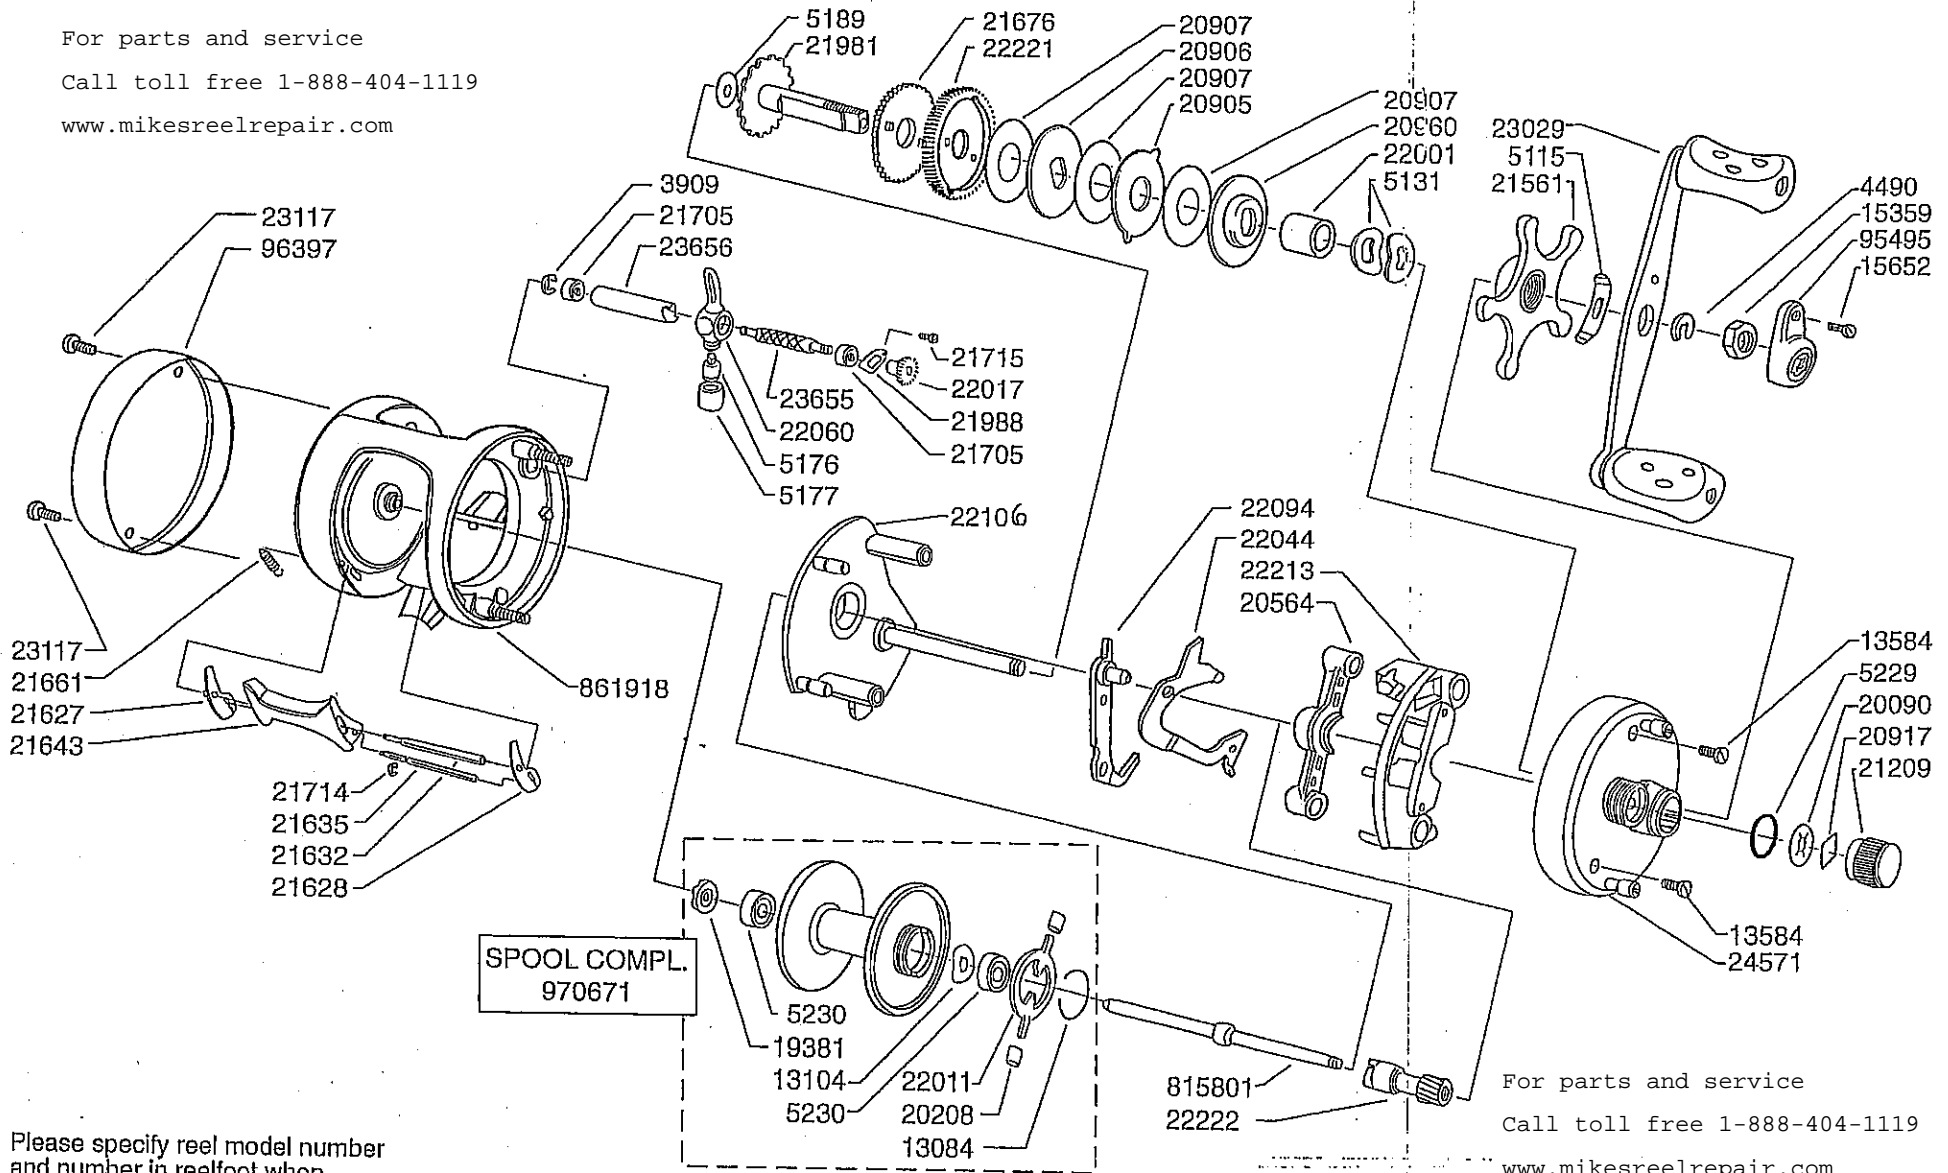

For parts and service
 Call toll free 1-888-404-1119
 www.mikesreelrepair.com

Please specify reel model number
 and number in reelfoot when
 ordering parts

Vid beställning av reservdelar bör
 alltid rulltyp och nummer-
 beteckning under rullfoten anges

For parts and service
 Call toll free 1-888-404-1119
 www.mikesreelrepair.com

Ambassadeur BTC 3600 C 08 00

901918A Silver

34-12172-1