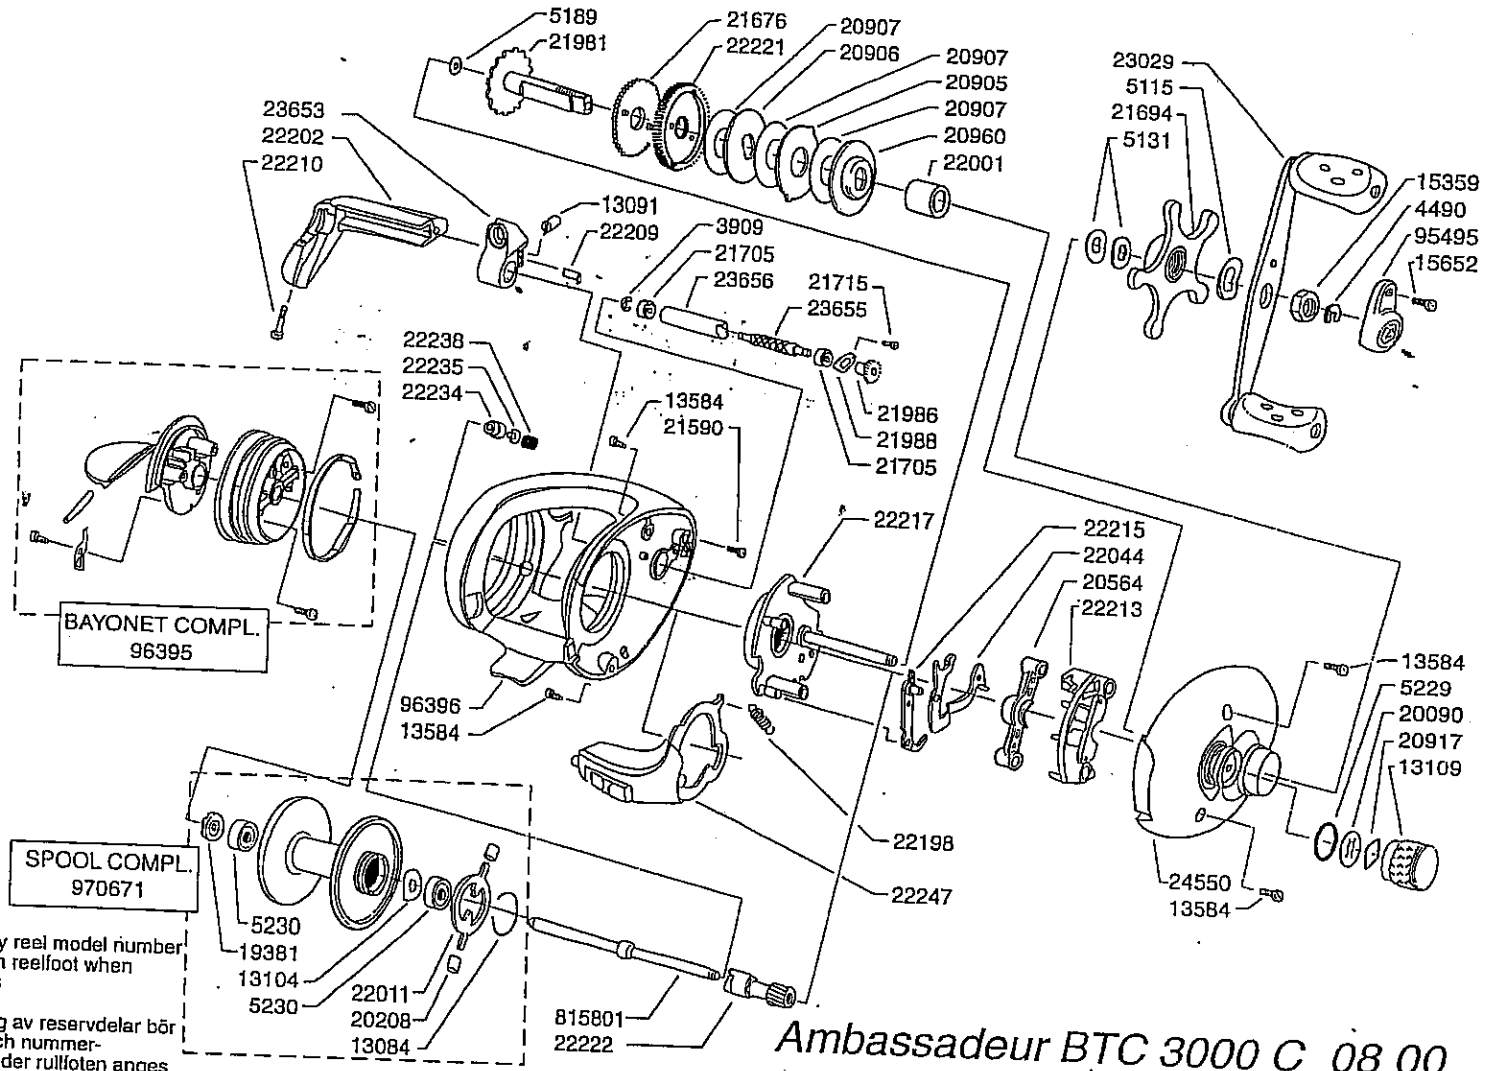

For parts and service
 Call toll free 1-888-404-1119
 www.mikesreelrepair.com

Please specify reel model number
 and number in reelfoot when
 ordering parts

Vid beställning av reservdelar bör
 alltid rulltyp och nummer-
 beteckning under rullfoten anges

Ambassadeur BTC 3000 C 08 00

901917 A Silver

34-12174-0

For parts and service
 Call toll free 1-888-404-1119
 www.mikesreelrepair.com

69