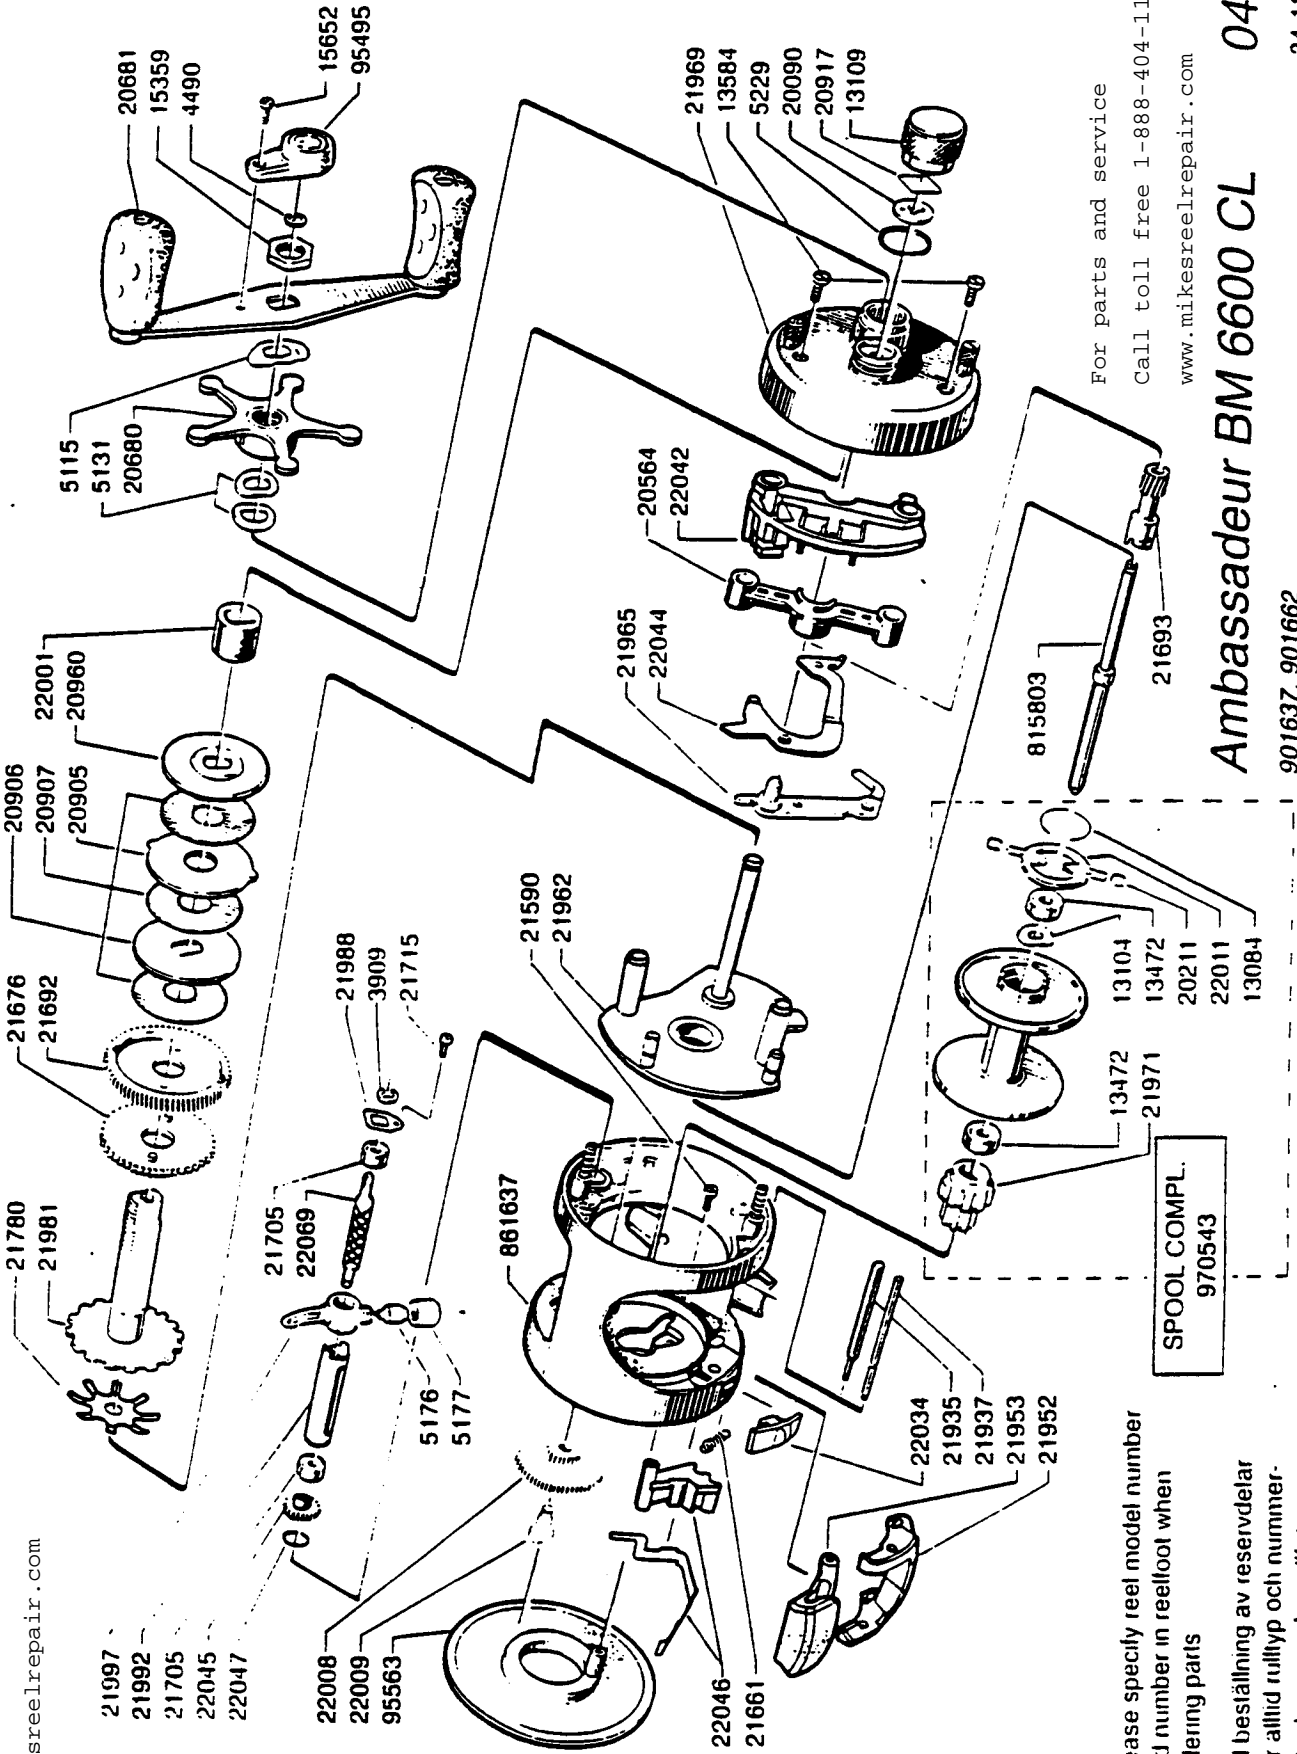

For parts and service

Call toll free 1-888-404-1119

[www.mikesreelrepair.com](http://www.mikesreelrepair.com)

Please specify reel model number  
and number in reelfoot when  
ordering parts

Vid beställning av reservdelar  
bor alltid rulltyp och nummer-  
beteckning under rullfoten uppges.

For parts and service  
Call toll free 1-888-404-1119  
[www.mikesreelrepair.com](http://www.mikesreelrepair.com)

**Ambassadeur BM 6600 CL**

04 00

901637, 901662

34-11807-0