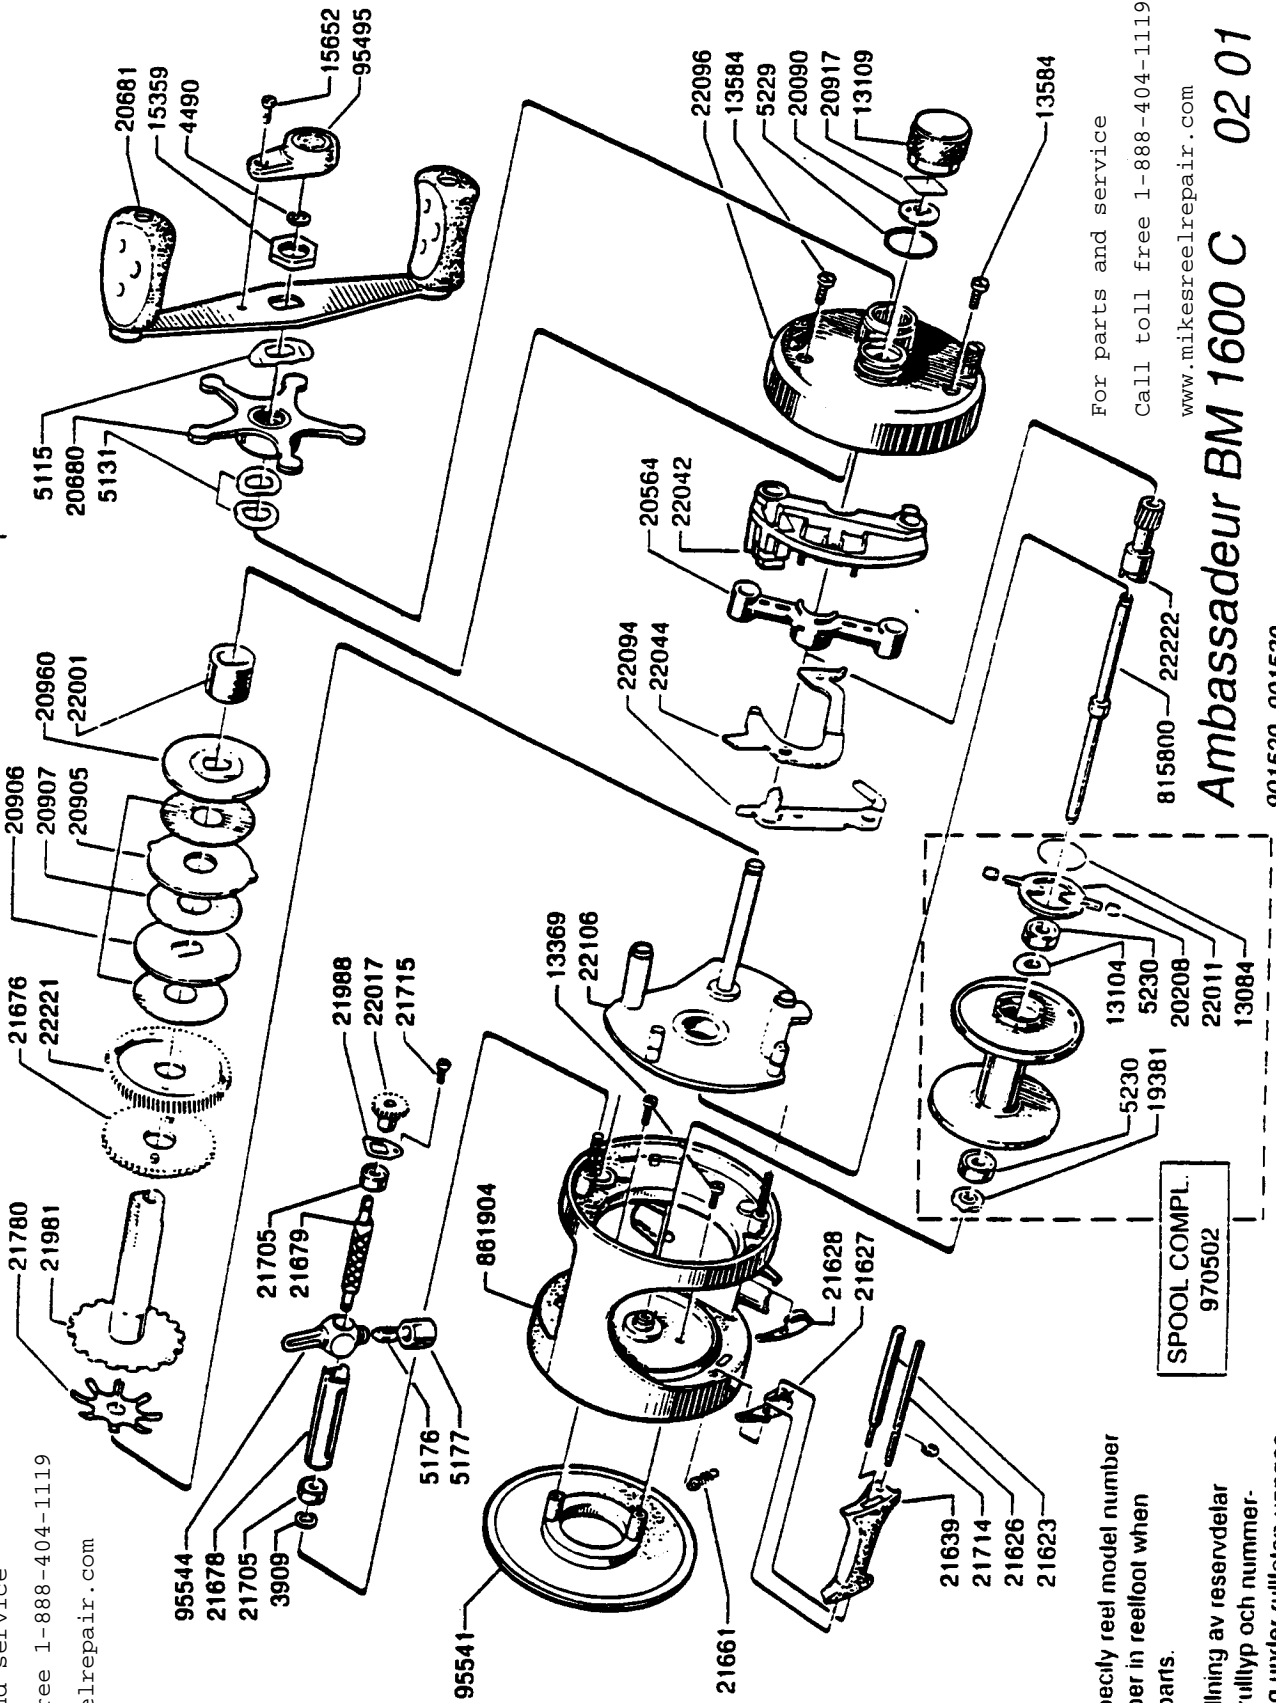

For parts and service
 Call toll free 1-888-404-1119
 www.mikesreelrepair.com

Please specify reel model number
 and number in reelfoot when
 ordering parts.

Vid beställning av reservdelar
 bör alltid rullflyp och nummer-
 beteckning under rullflöten uppges.

SPOOL COMPL.
 970502

For parts and service
 Call toll free 1-888-404-1119
 www.mikesreelrepair.com

Ambassadeur BM 1600 C 02 01
 901529, 901530 34-11615-4