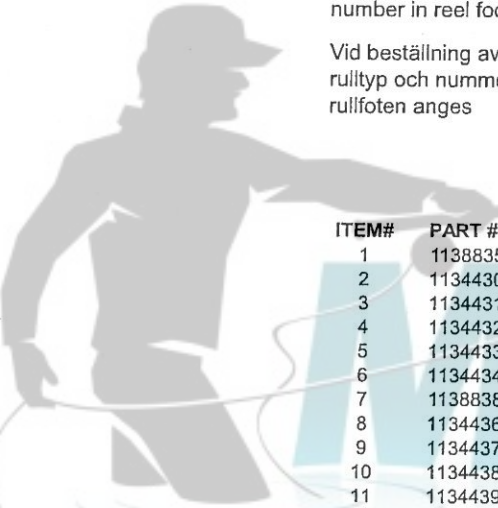

Please specify reel model number and number in reel foot when ordering parts.

Ambassadeur Black Max LH 18 00

Vid beställning av reservdelar bör alltid rulltyp och nummerbeteckning under rullfoten anges

1137028

34-12573-1

ITEM#	PART #	DESCRIPTION	ITEM#	PART #	DESCRIPTION
1	1138835	RIGHT SIDE PLATE	39	1138854	SPRING
2	1134430	MAG DIAL	40	1138855	KICK LEVER
3	1134431	CLICK SPRING	41	1138856	CLUTCH CAM
4	1134432	O-RING	42	1138857	LEFT SIDE PLATE
5	1134433	CAM CURVE A	43	1134464	SCREW
6	1134434	CAM CURVE B	44	1134465	O-RING
7	1138838	LINE REJECTER	45	1134466	THUMB SCREW
8	1134436	SCREW	46	1104812	O-RING
9	1134437	COIL SPRING	47	1065949	BEARING
10	1134438	SCREW	48	1095593	WASHER
11	1134439	MAGNET HOLDER	49	1104813	COLLAR
12	1134440	WASHER	50	1104814	WASHER
13	1134441	BALL BEARING	51	1104815	BRAKE KNOB
14	1134442	LOCK RING	52	1134467	BALL BEARING
15	1134443	SPOOL	53	1134468	RETAINER
16	1104799	RETAINER	54	1134469	MAIN GEAR SHAFT PLATE
17	1134444	BUSHING	55	1104820	SCREW
18	1134445	LINE GUIDE	56	1138860	MAIN GEAR SHAFT
19	1134446	PAWL	57	1065960	LEVEL WIND GEAR
20	1134447	WASHER	58	1134471	RATCHET
21	1134448	LINE GUIDE NUT	59	1065962	DRAG WASHER
22	1138559	WORM SHAFT TUBE	60	1138861	MAIN GEAR
23	1138839	WORM SHAFT	61	1134473	DRAG WASHER
24	1134450	WASHER	62	1134474	PRESSURE WASHER
25	1134451	GEAR	63	1134475	IAR BEARING
27	1138840	FRONT COVER	64	1134476	IAR SLEEVE
28	1134453	SCREW	65	1134477	BALL BEARING
29	1134454	LINE GUIDE SHAFT	66	1134478	WASHER
30	1134492	SCREW	68	1065971	SPRING WASHER
31	1138843	FRAME	69	1134479	WASHER
32	1138846	THUMBAR	70	1138862	STAR WHEEL
33	1138849	YOKE	71	1065974	SPRING WASHER
34	1104810	YOKE SPRING	72	1141283	HANDLE
35	1138852	PINION	73	1138865	HANDLE NUT
36	1134458	BUSHING	74	1104826	HANDLE NUT COVER
37	1138853	CLUTCH SPRING	75	1134483	SCREW
38	1134460	SCREW			