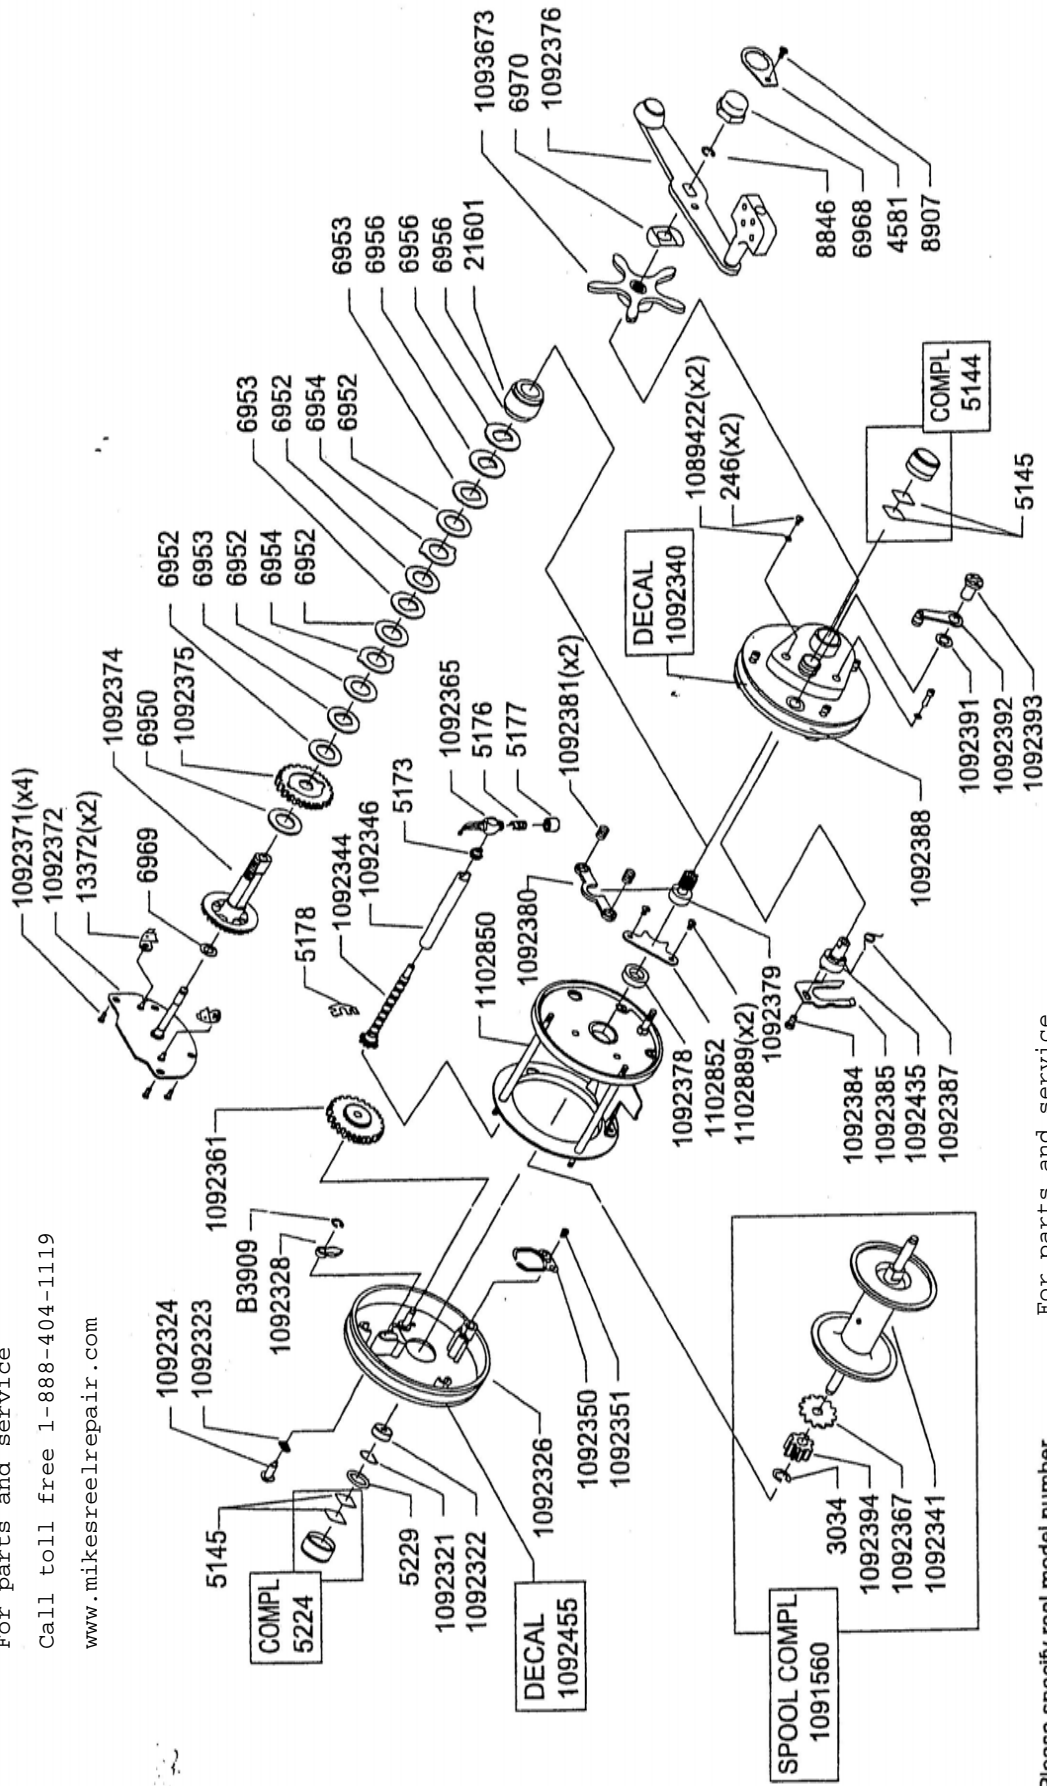

For parts and service

Call toll free 1-888-404-1119

www.mikesreelrepair.com

Please specify reel model number and number in reefoot when ordering parts

Vid beställning av reservdelar bör alltid rulltyp och nummerbeteckning under rullfoten anges

For parts and service

Call toll free 1-888-404-1119

www.mikesreelrepair.com

Ambassadeur BG 9000 13 02

1090616, 1094524 Gold

34-12367-4