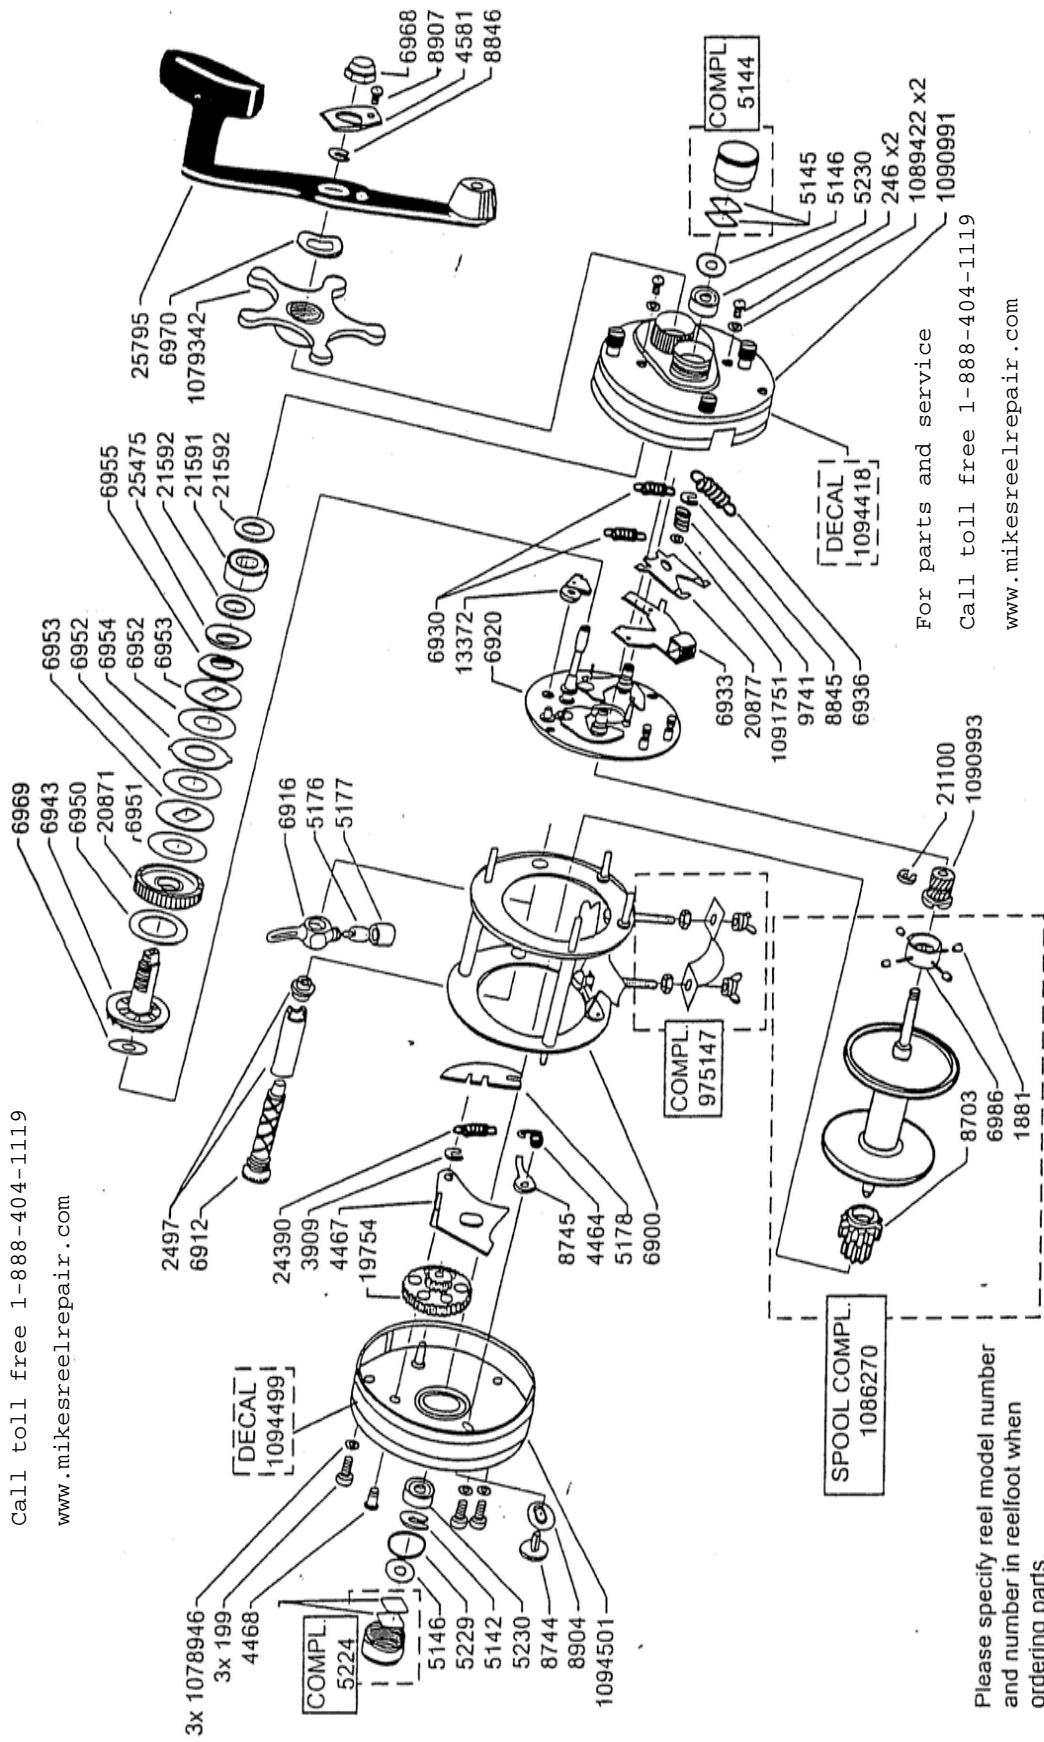

For parts and service

Call toll free 1-888-404-1119

[www.mikesreelrepair.com](http://www.mikesreelrepair.com)

For parts and service

Call toll free 1-888-404-1119

[www.mikesreelrepair.com](http://www.mikesreelrepair.com)

Please specify reel model number and number in reelfoot when ordering parts.

Vid beställning av reservdelar bör alltid rulltyp och nummerbe-teckning under rullfoten anges.

Ambassadeur BG 7000 HS 13 00

1093860, 1094522 Gold

34-12385-0

[www.mikesreelrepair.com](http://www.mikesreelrepair.com)