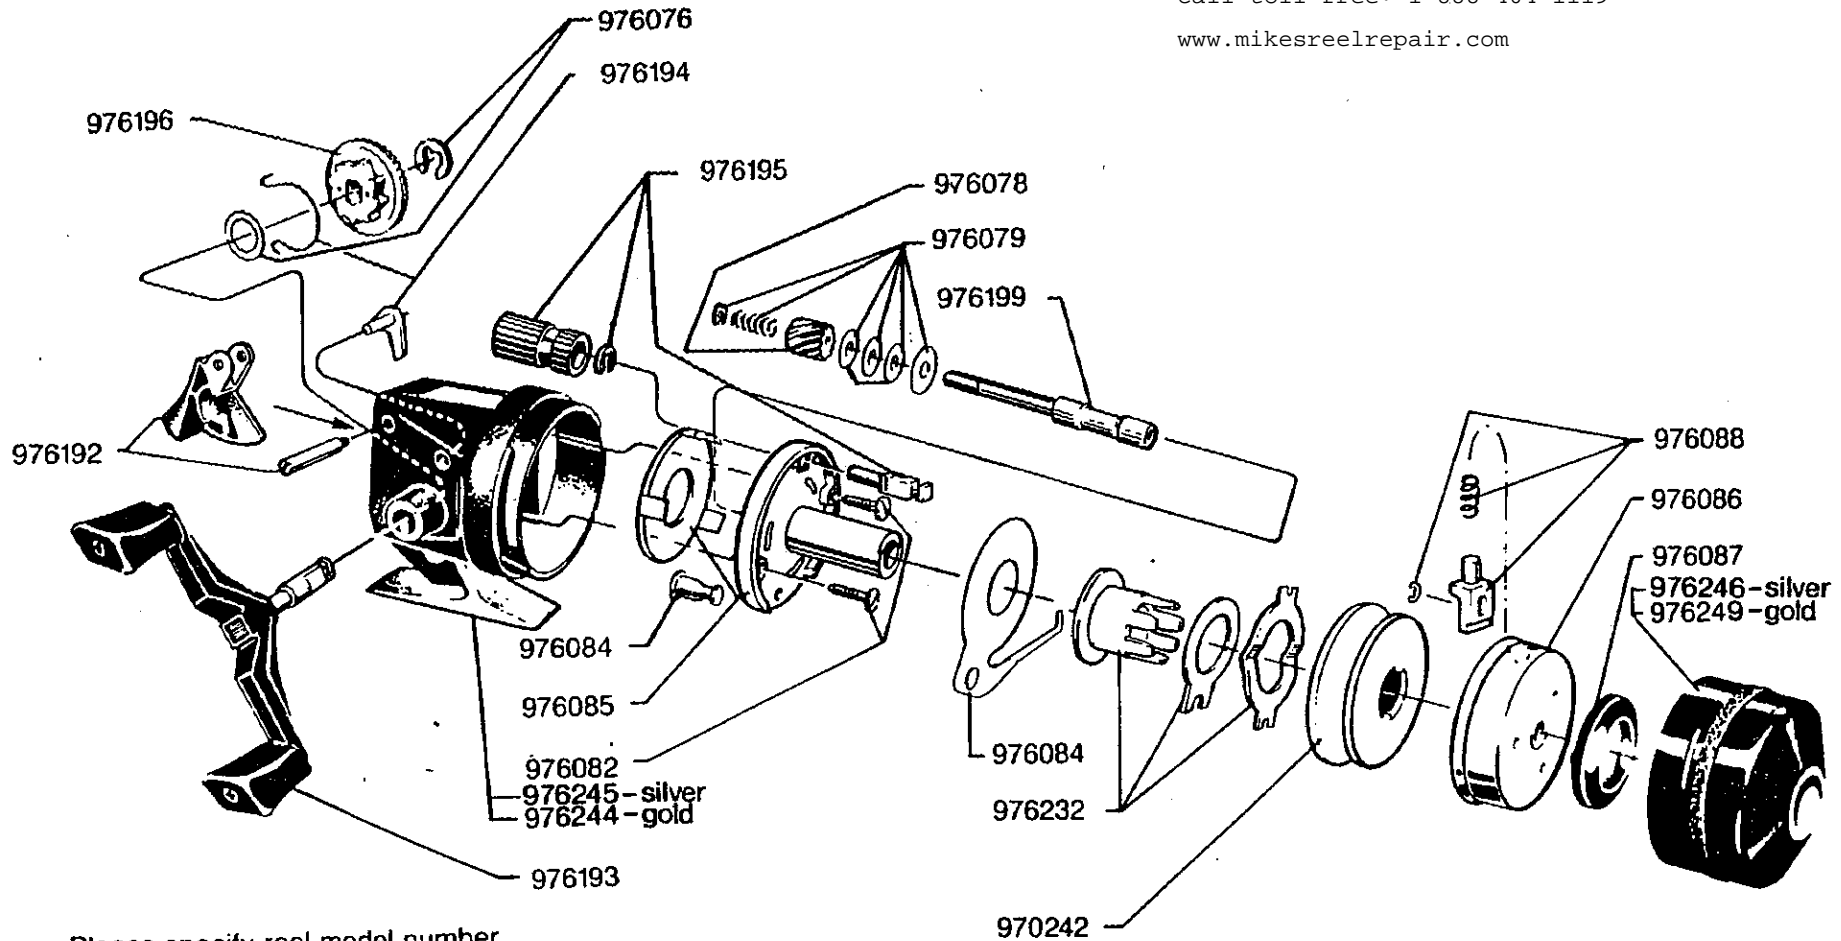

For parts and service  
 call toll free: 1-888-404-1119  
 www.mikesreelrepair.com

Please specify reel model number  
 and number in reelfoot when  
 ordering parts

Vid beställning av reservdelar  
 bör alltid rulltyp och nummer-  
 beteckning under rullfoten anges

For parts and service  
 call toll free: 1-888-404-1119  
 www.mikesreelrepair.com

**Abumatic 873 US 84-0**

34-11184-3