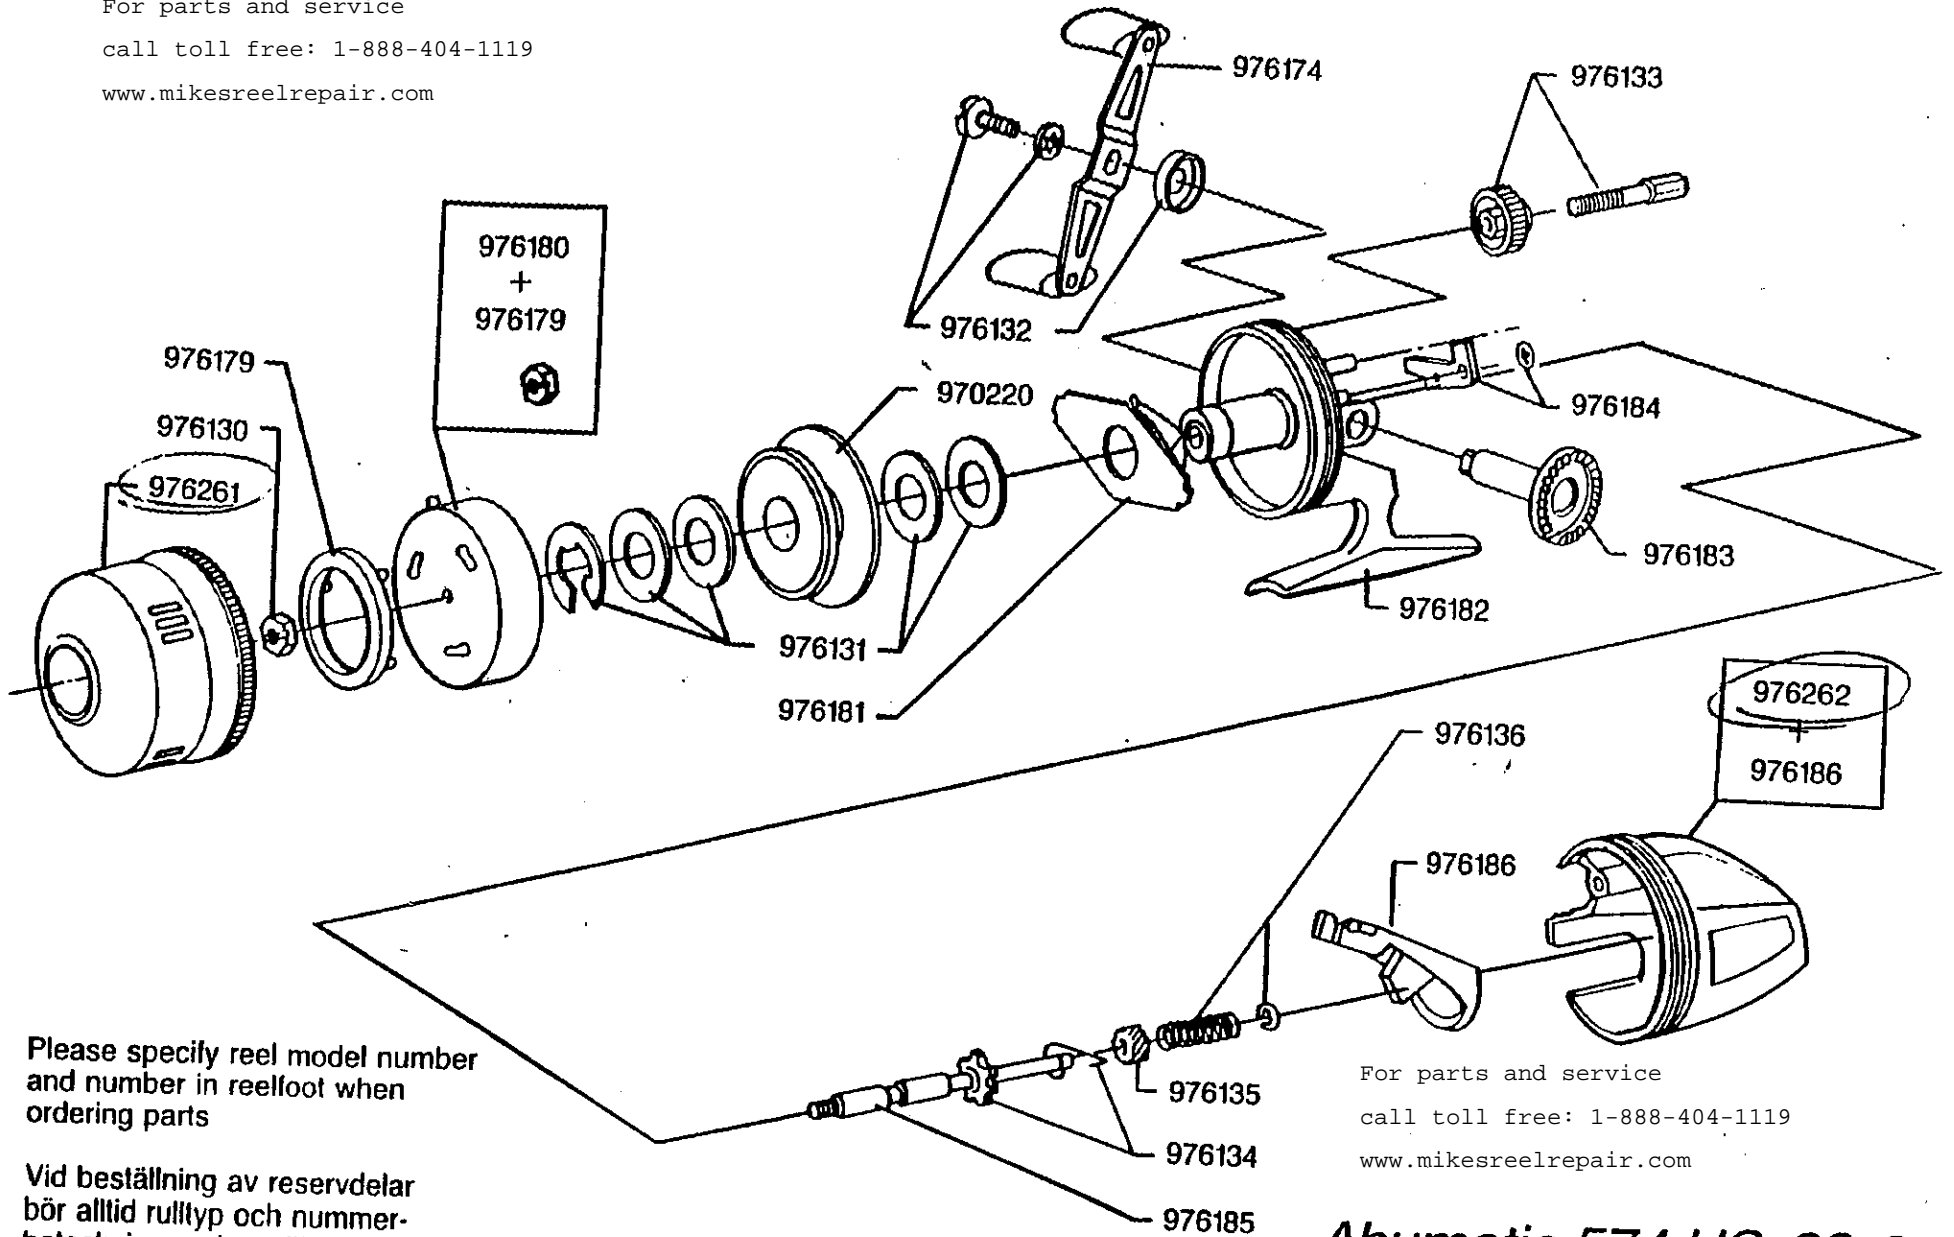

For parts and service
 call toll free: 1-888-404-1119
 www.mikesreelrepair.com

Please specify reel model number
 and number in reelfoot when
 ordering parts

Vid beställning av reservdelar
 bör alltid rulltyp och nummer-
 beteckning under rullfoten anges

For parts and service
 call toll free: 1-888-404-1119
 www.mikesreelrepair.com

Abumatic 574 US 83-2

34-11188-1