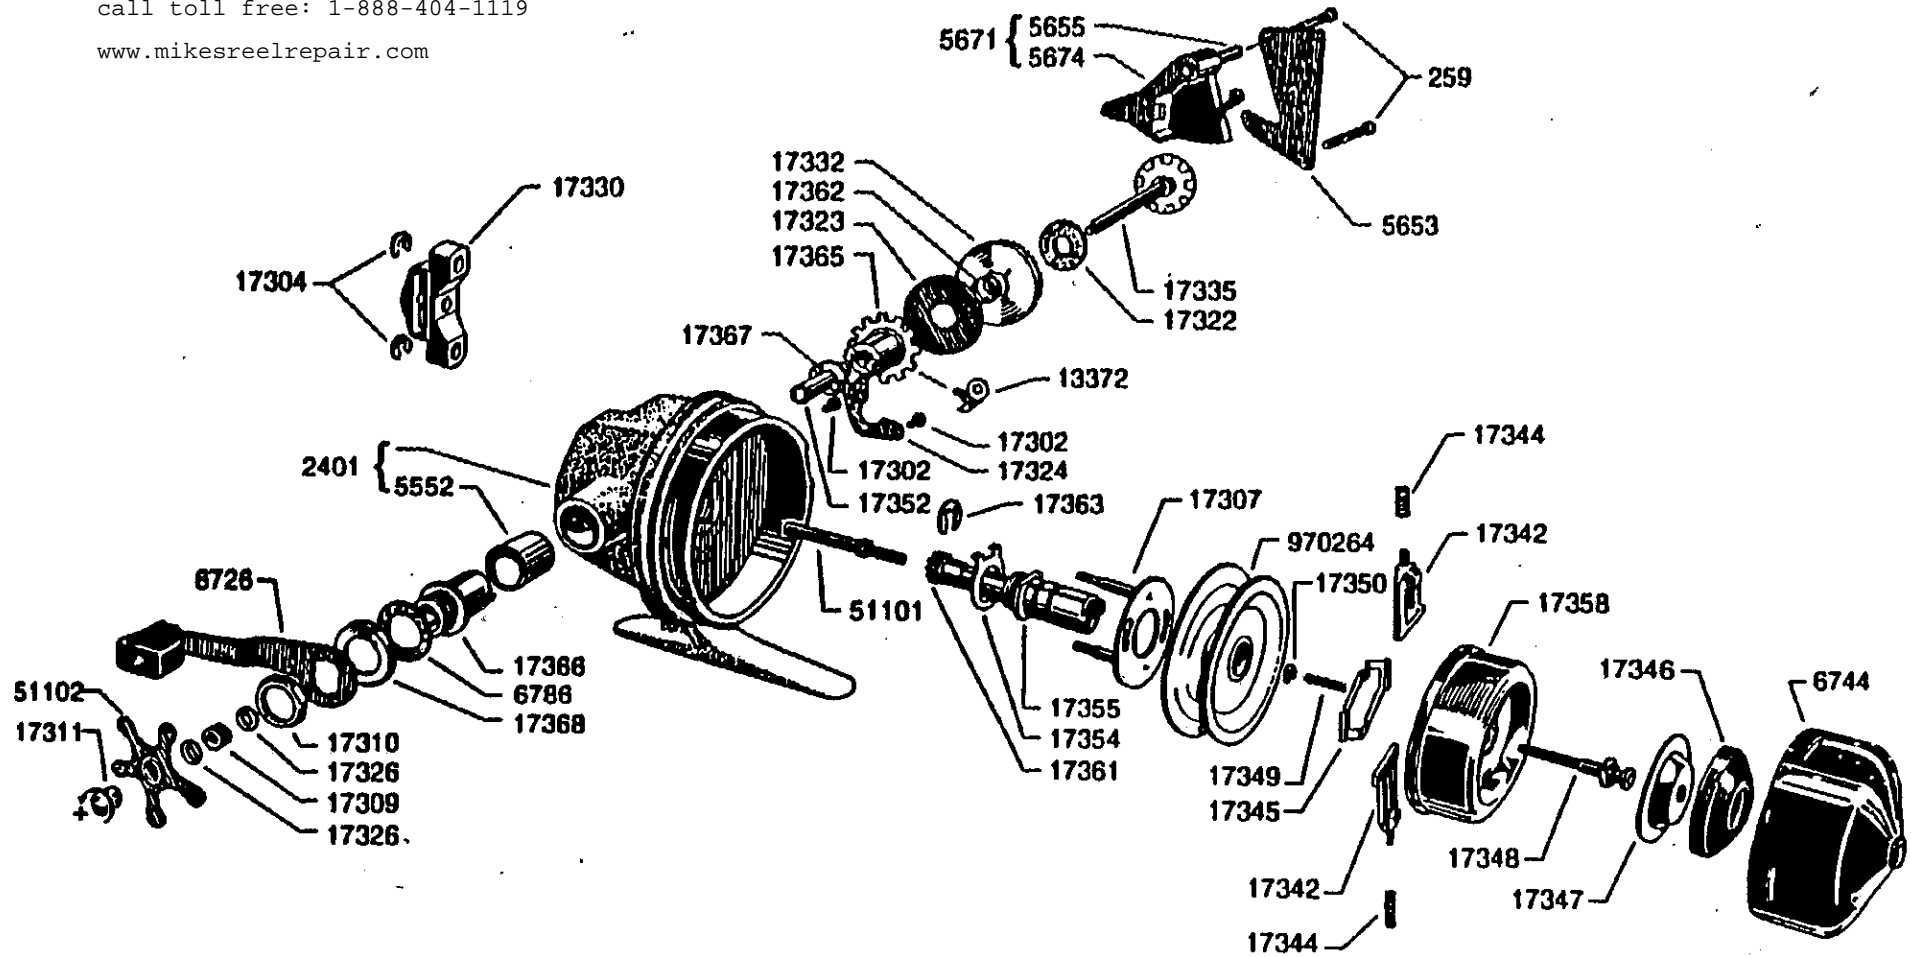

For parts and service
 call toll free: 1-888-404-1119
 www.mikesreelrepair.com

Please specify reel model number
 and number in reelfoot when
 ordering parts.

Vid beställning av reservdelar
 bör alltid rulltyp och nummer-
 beteckning under rullfoten uppges.

For parts and service
 call toll free: 1-888-404-1119
 www.mikesreelrepair.com

Abumatic 170 03

902386

34-11655-0