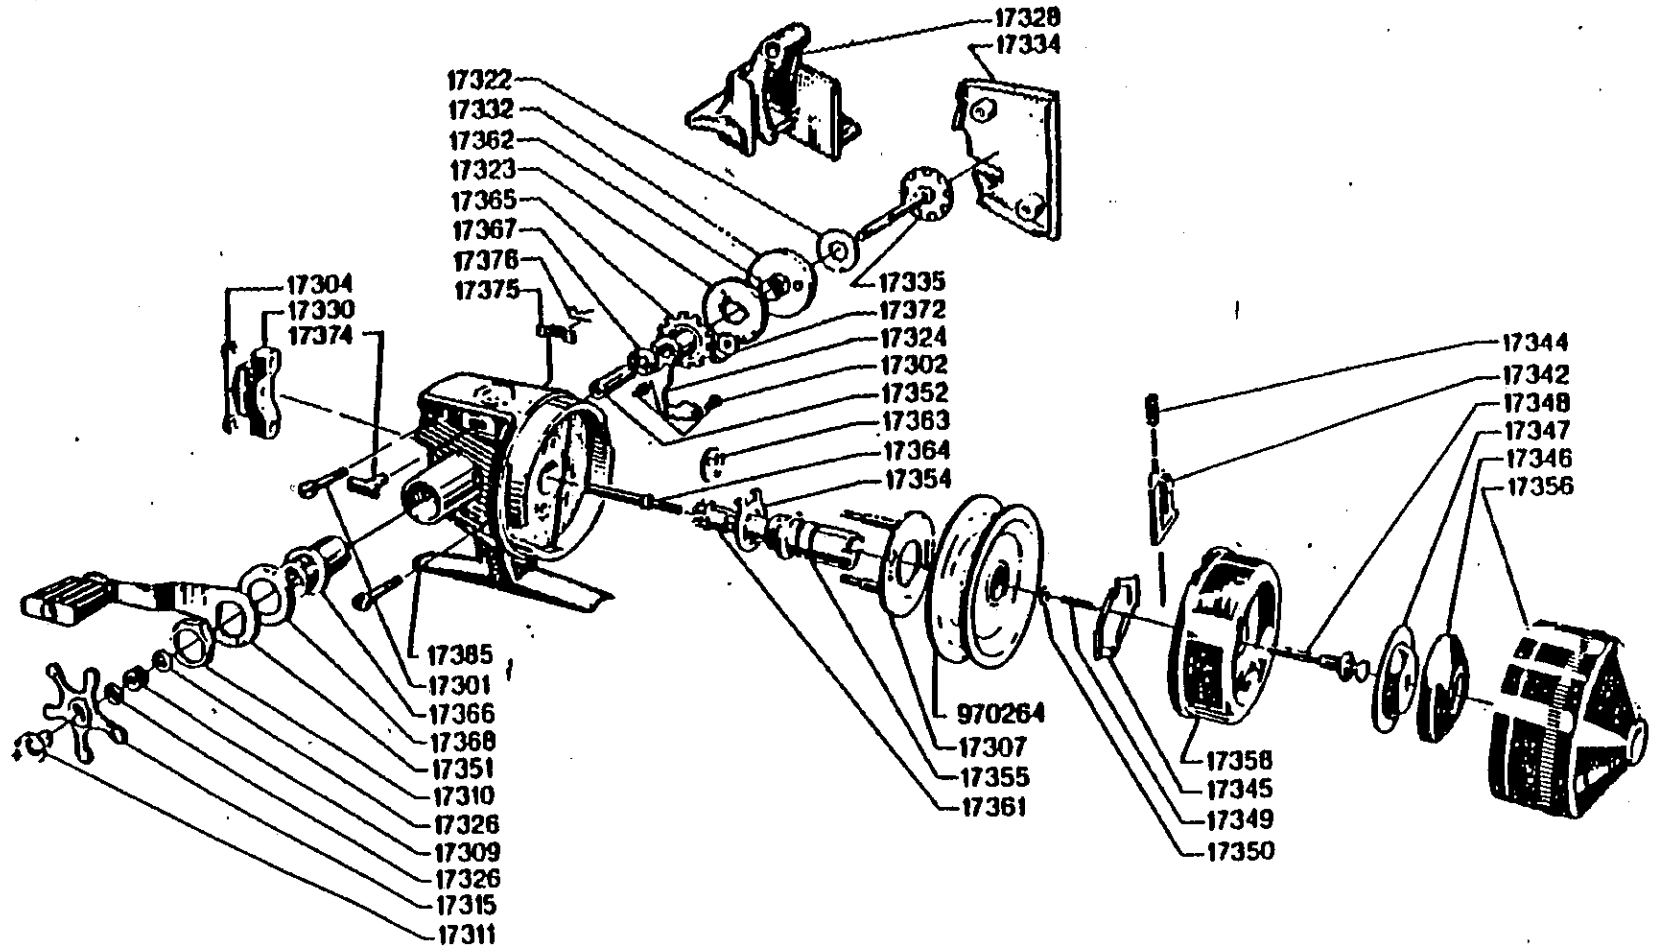

For parts and service  
 call toll free: 1-888-404-1119  
 www.mikesreelrepair.com

Please specify reel model number  
 and number in reel foot when  
 ordering parts

Vid beställning av reservdelar  
 bör alltid rulltyp och nummer-  
 beteckning under rullfoten anges

For parts and service  
 call toll free: 1-888-404-1119  
 www.mikesreelrepair.com

**Abumatic 1075 85-1**

34-11132-2