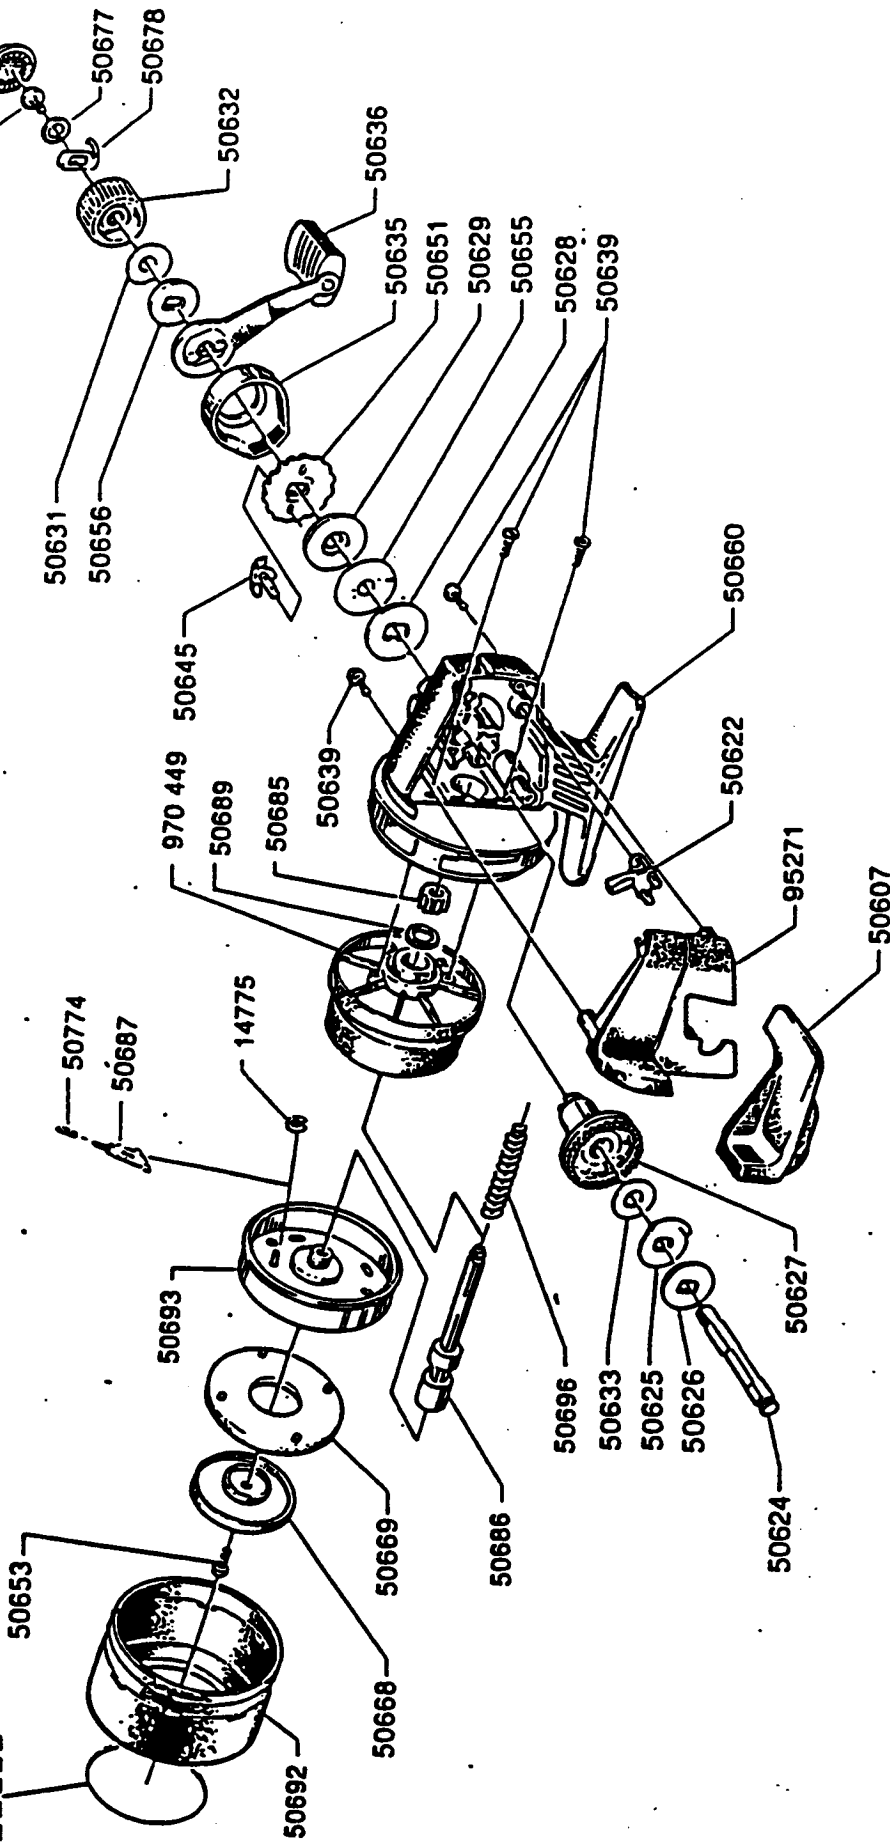

For parts and service

call toll free: 1-888-404-1119

www.mikesreelrepair.com

DECAL
95270

For parts and service

call toll free: 1-888-404-1119

www.mikesreelrepair.com

Please specify reel model number
and number in reelfoot when
ordering parts

Vid beställning av reservdelar
bör alltid rulltyp och nummer-
beteckning under rullfoten anges

Abumatic Black Max 91-0

34-11430-0