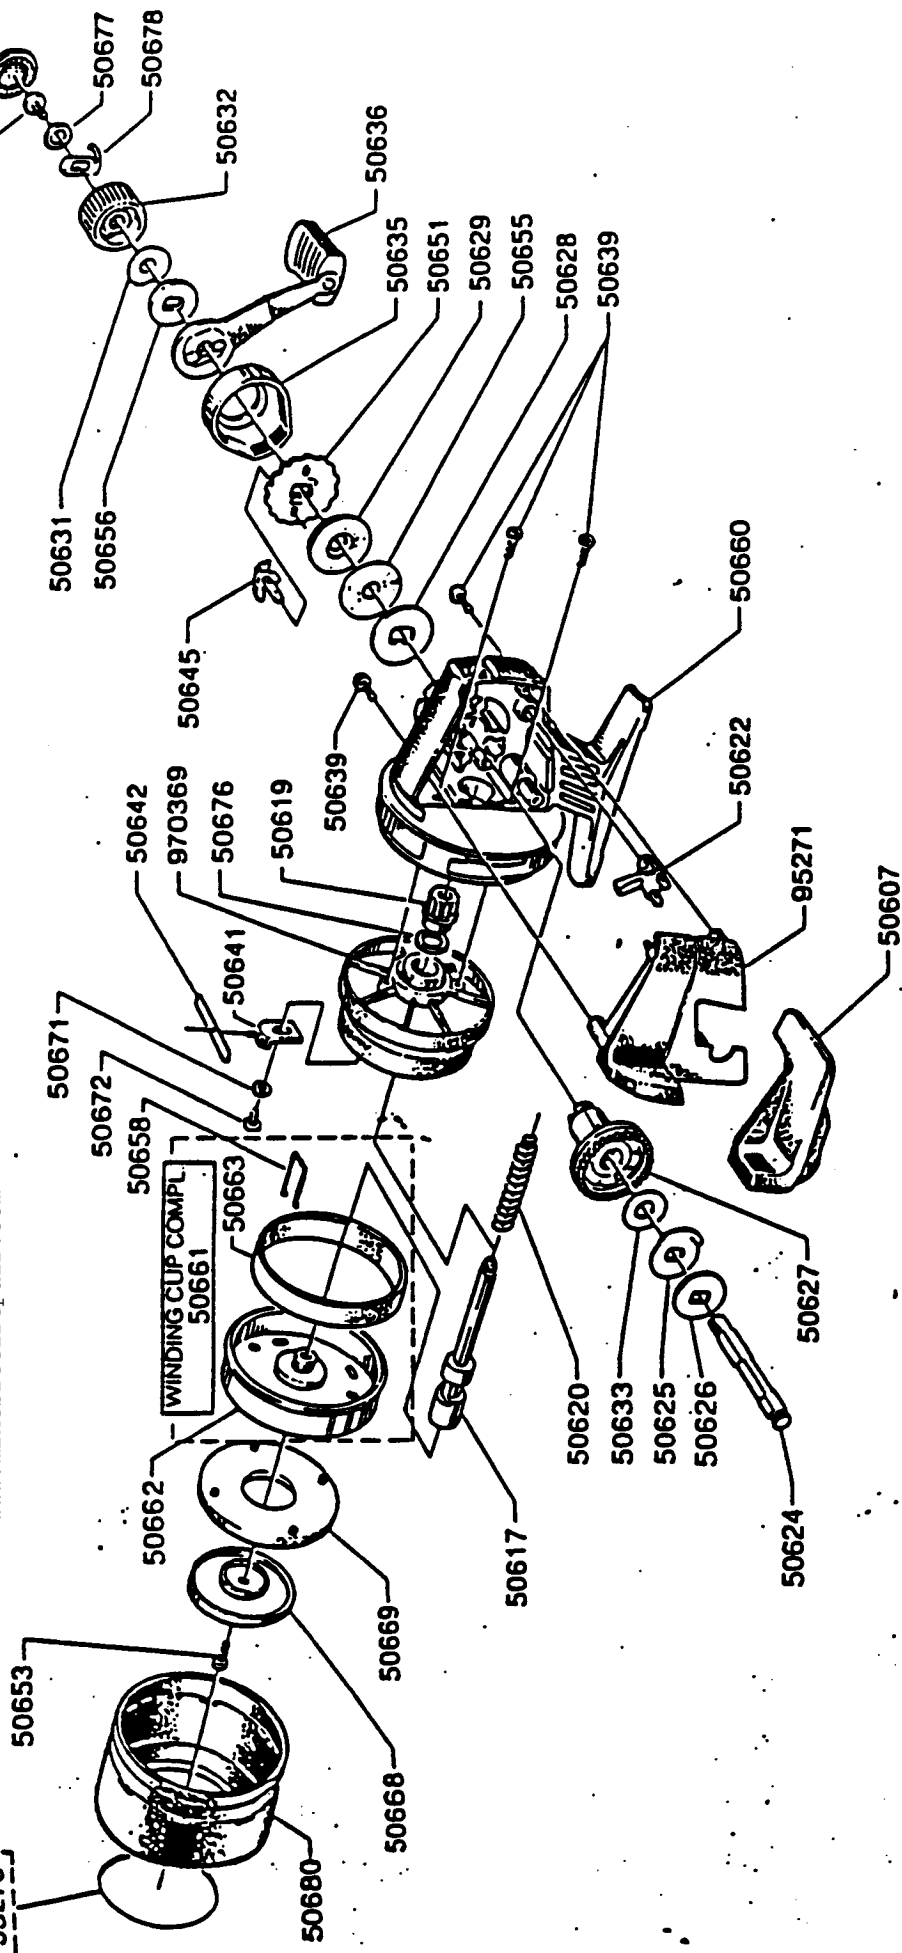

For parts and service  
 call toll free: 1-888-404-1119  
 www.mikesreelrepair.com

**DECAL**  
**95270**

For parts and service  
 call toll free: 1-888-404-1119  
 www.mikesreelrepair.com

Please specify reel model number  
 and number in reelfoot when  
 ordering parts

Vid beställning av reservdelar  
 bör alltid rulltyp och nummer-  
 beteckning under rullfoten anges

# Abumatic Black Max 89-0

34-11385-0