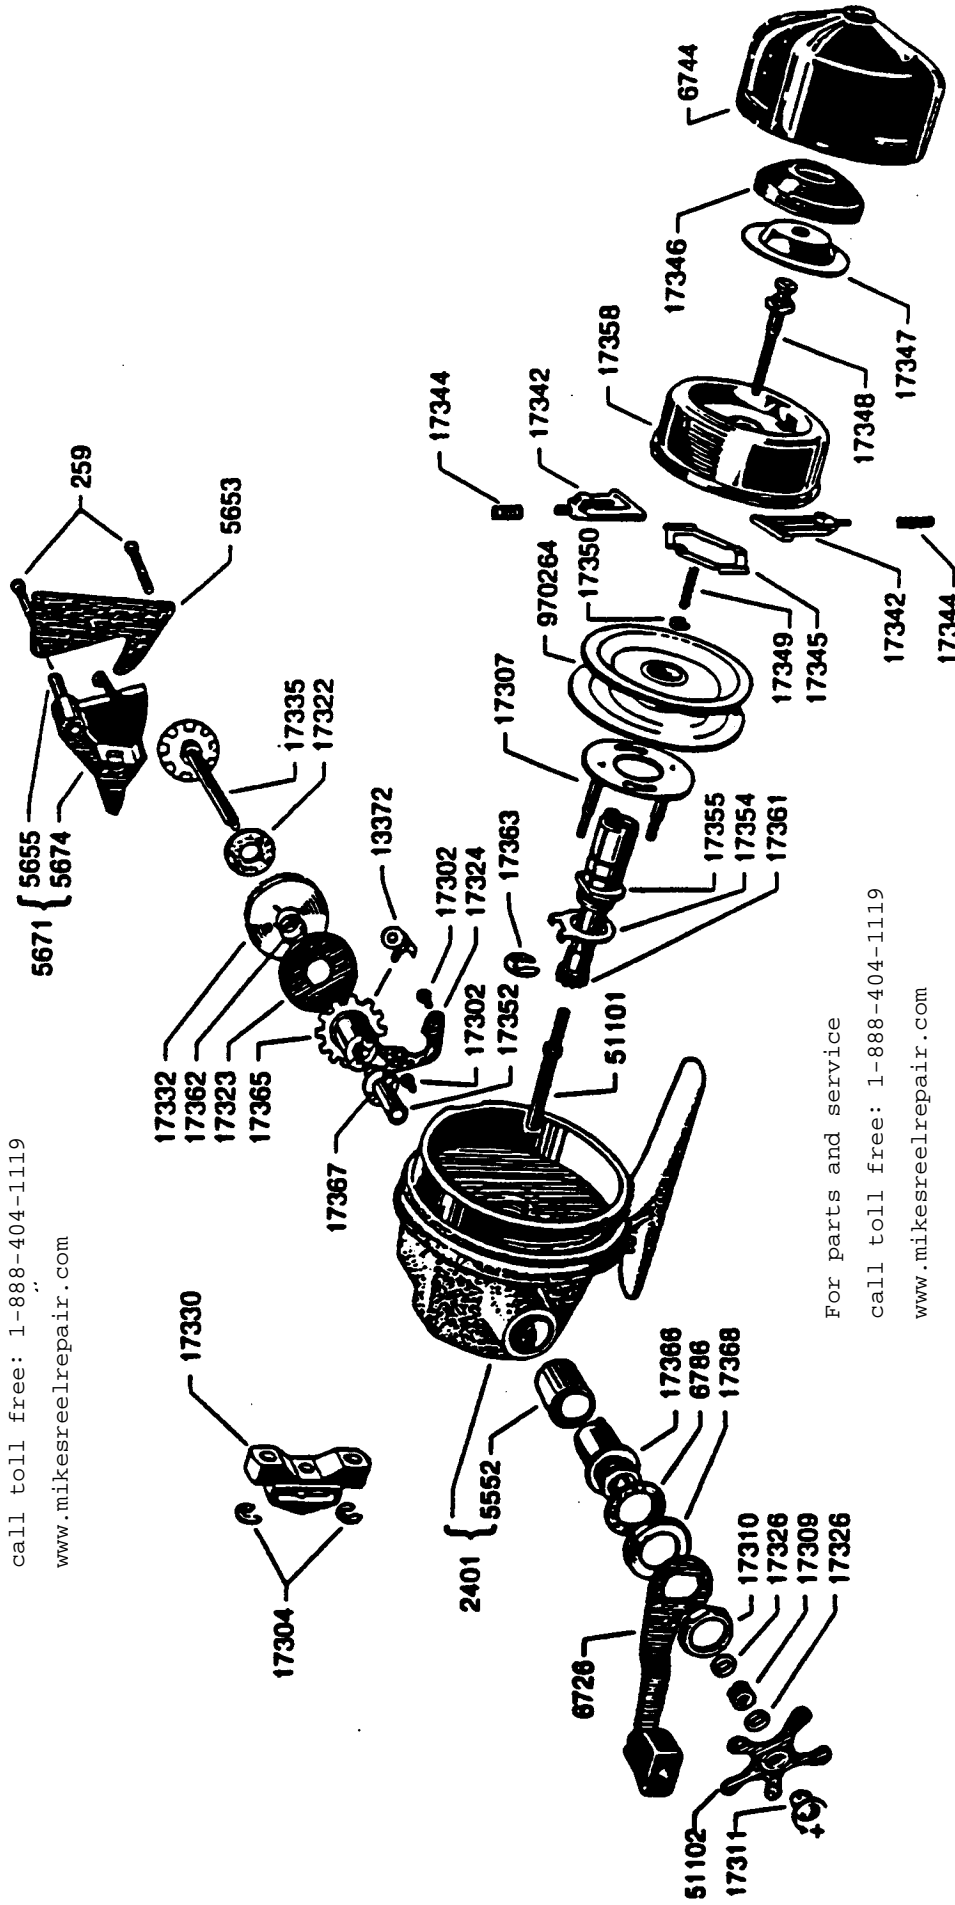

For parts and service

call toll free: 1-888-404-1119

www.mikesreelrepair.com

For parts and service

call toll free: 1-888-404-1119

www.mikesreelrepair.com

Please specify reel model number and number in reelfoot when ordering parts.

Vid beställning av reservdelar bör alltid rulltyp och nummerbezeichnung under rullfoten uppges.

Abumatic 170 03

902386

34-11655-0