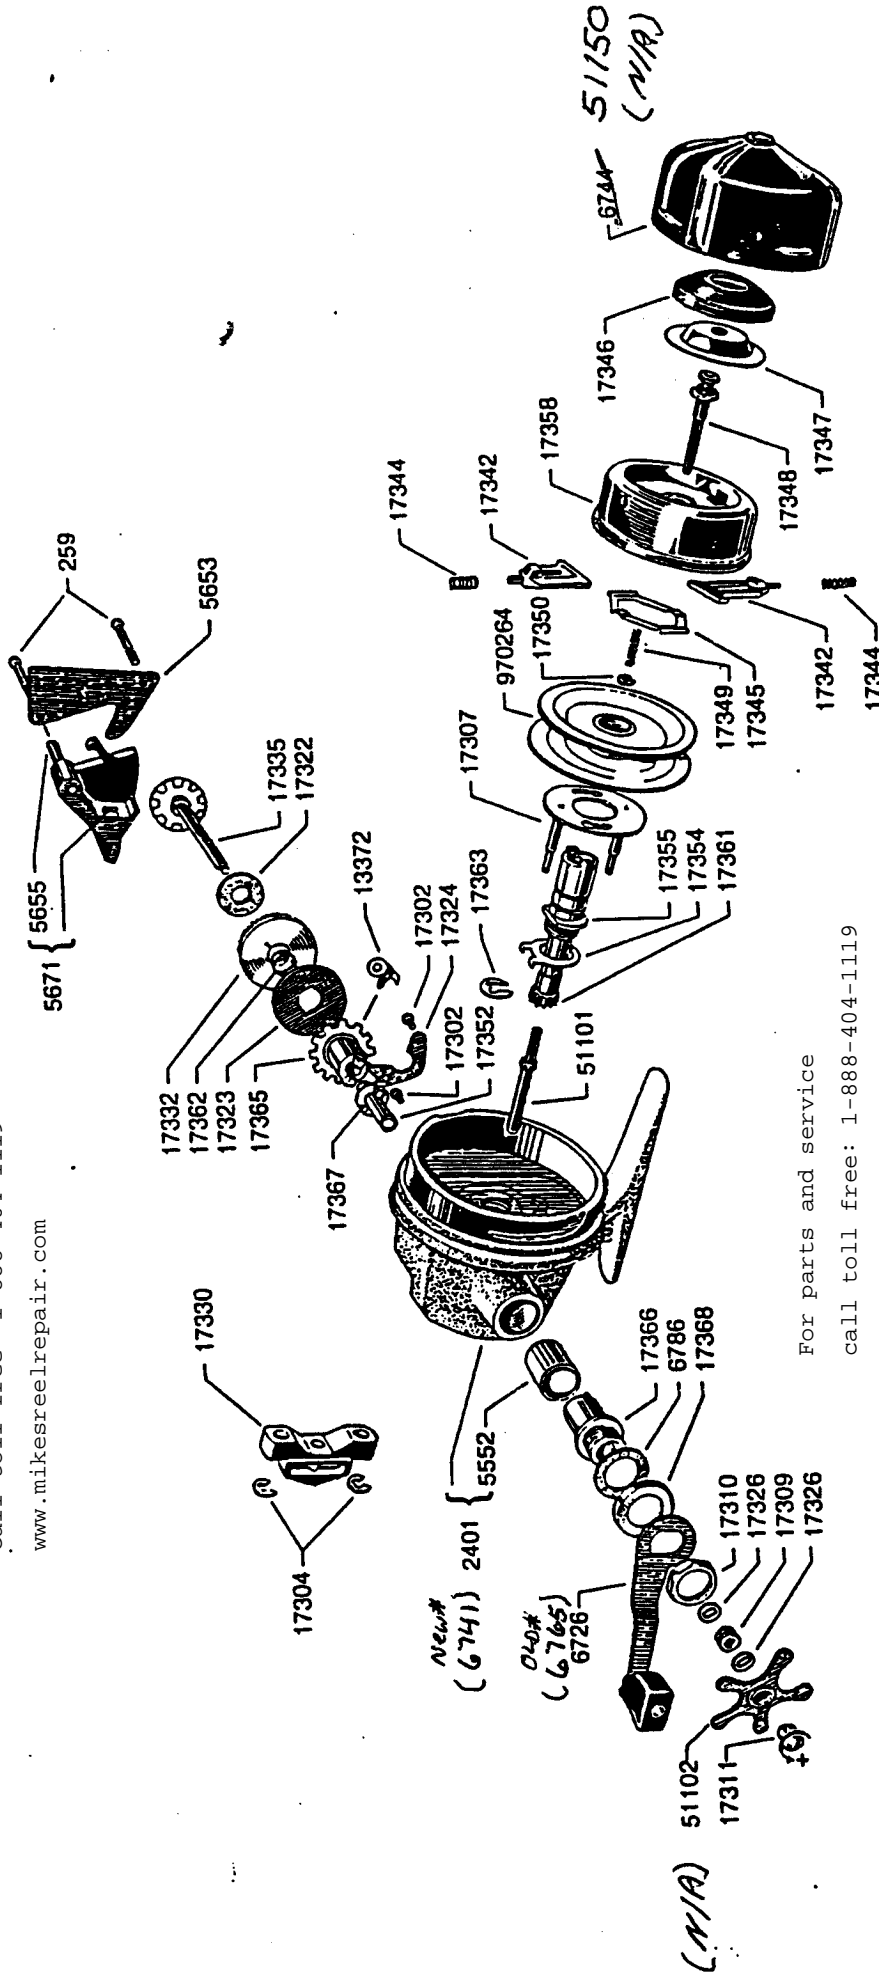

For parts and service

call toll free: 1-888-404-1119

[www.mikesreelrepair.com](http://www.mikesreelrepair.com)

For parts and service

call toll free: 1-888-404-1119

[www.mikesreelrepair.com](http://www.mikesreelrepair.com)

Please specify reel model number and number in reelfoot when ordering parts.

Vid beställning av reservdelar bör alltid rulltyp och nummerbeteckning under rullfoten uppges.

Abumatic 170 00

902386

34-11655-0