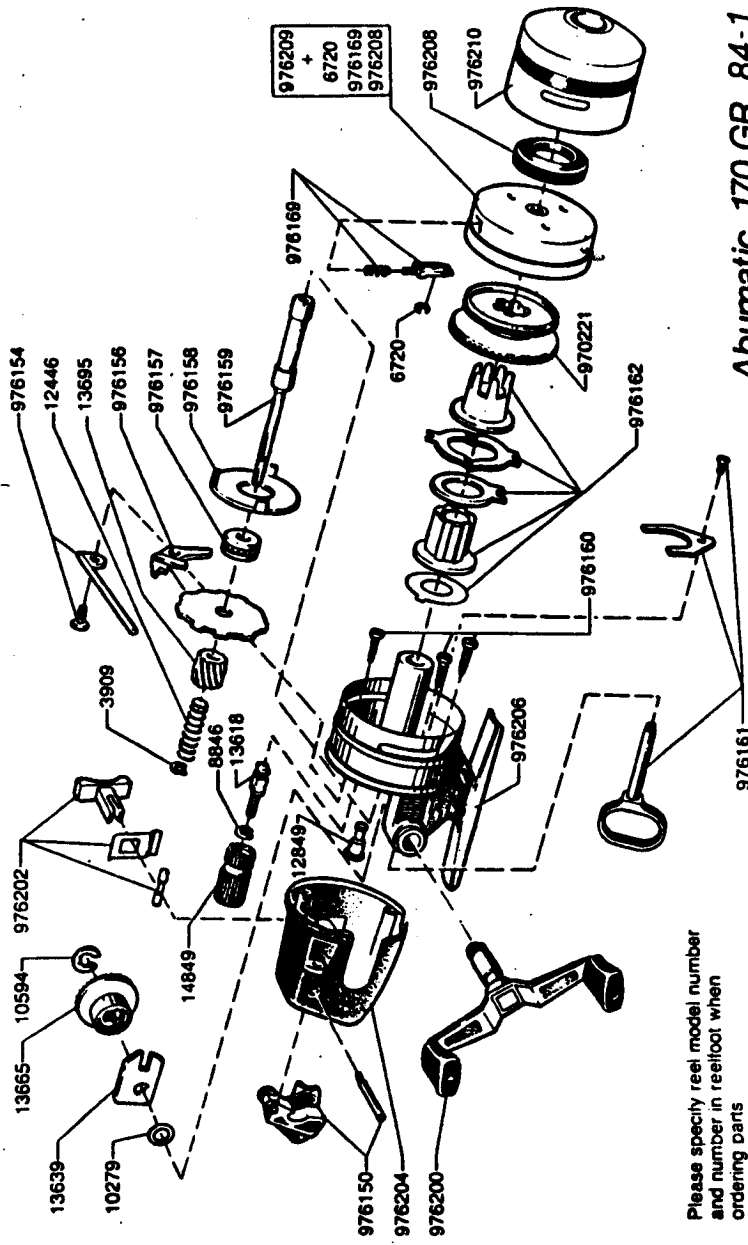

For parts and service

call toll free: 1-888-404-1119

www.mikesreelrepair.com

X

Please specify reel model number and number in reelfoot when ordering parts

Vid beställning av reservdelar

### Abumatic 170 GR 84-1

For parts and service

call toll free: 1-888-404-1119

www.mikesreelrepair.com

34-11061-1