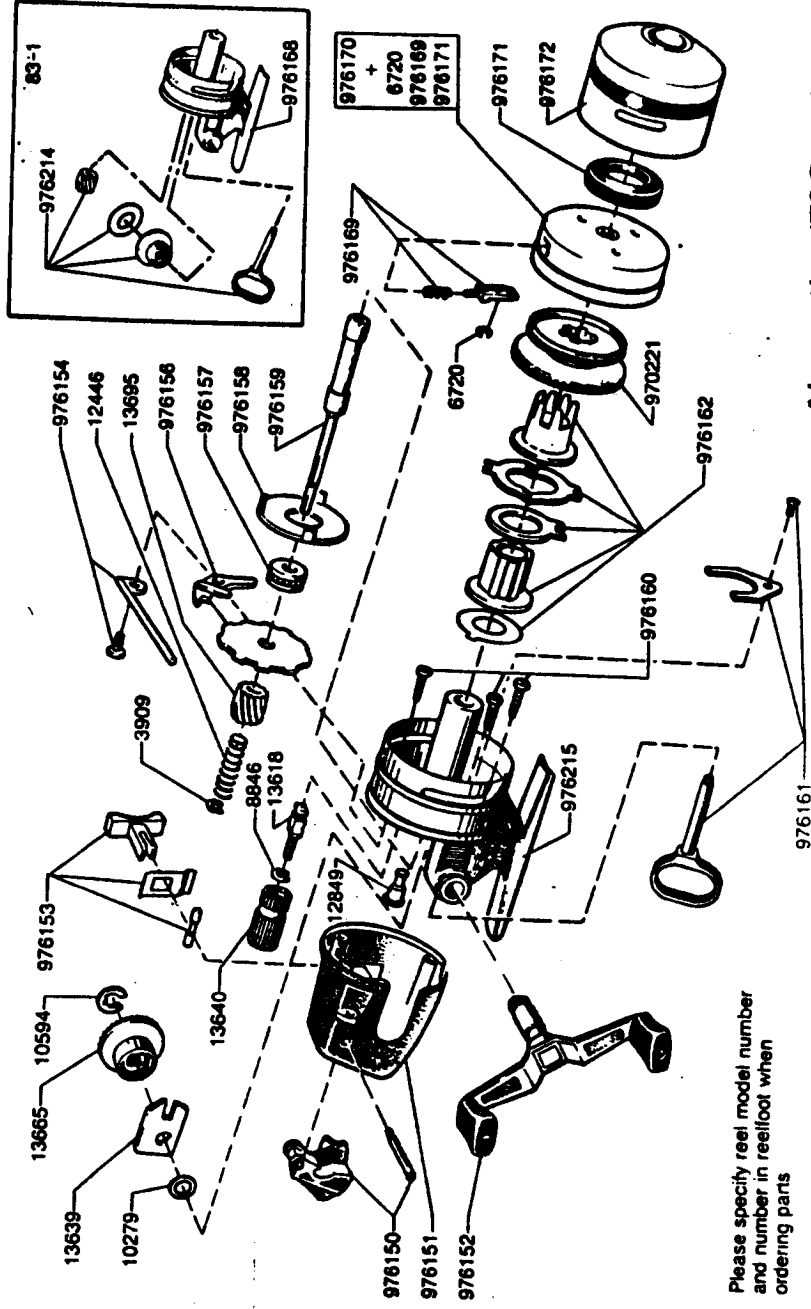

For parts and service
call toll free: 1-888-404-1119
www.mikesreelrepair.com

Please specify reel model number
and number in reelfoot when
ordering parts

Vid beställning av reservdelar
bör alltid rulltyp och nummer-
beteckning under rullfoten anges

Abumatic 170C 83-3

For parts and service

call toll free: 1-888-404-1119

www.mikesreelrepair.com

34-11041-3