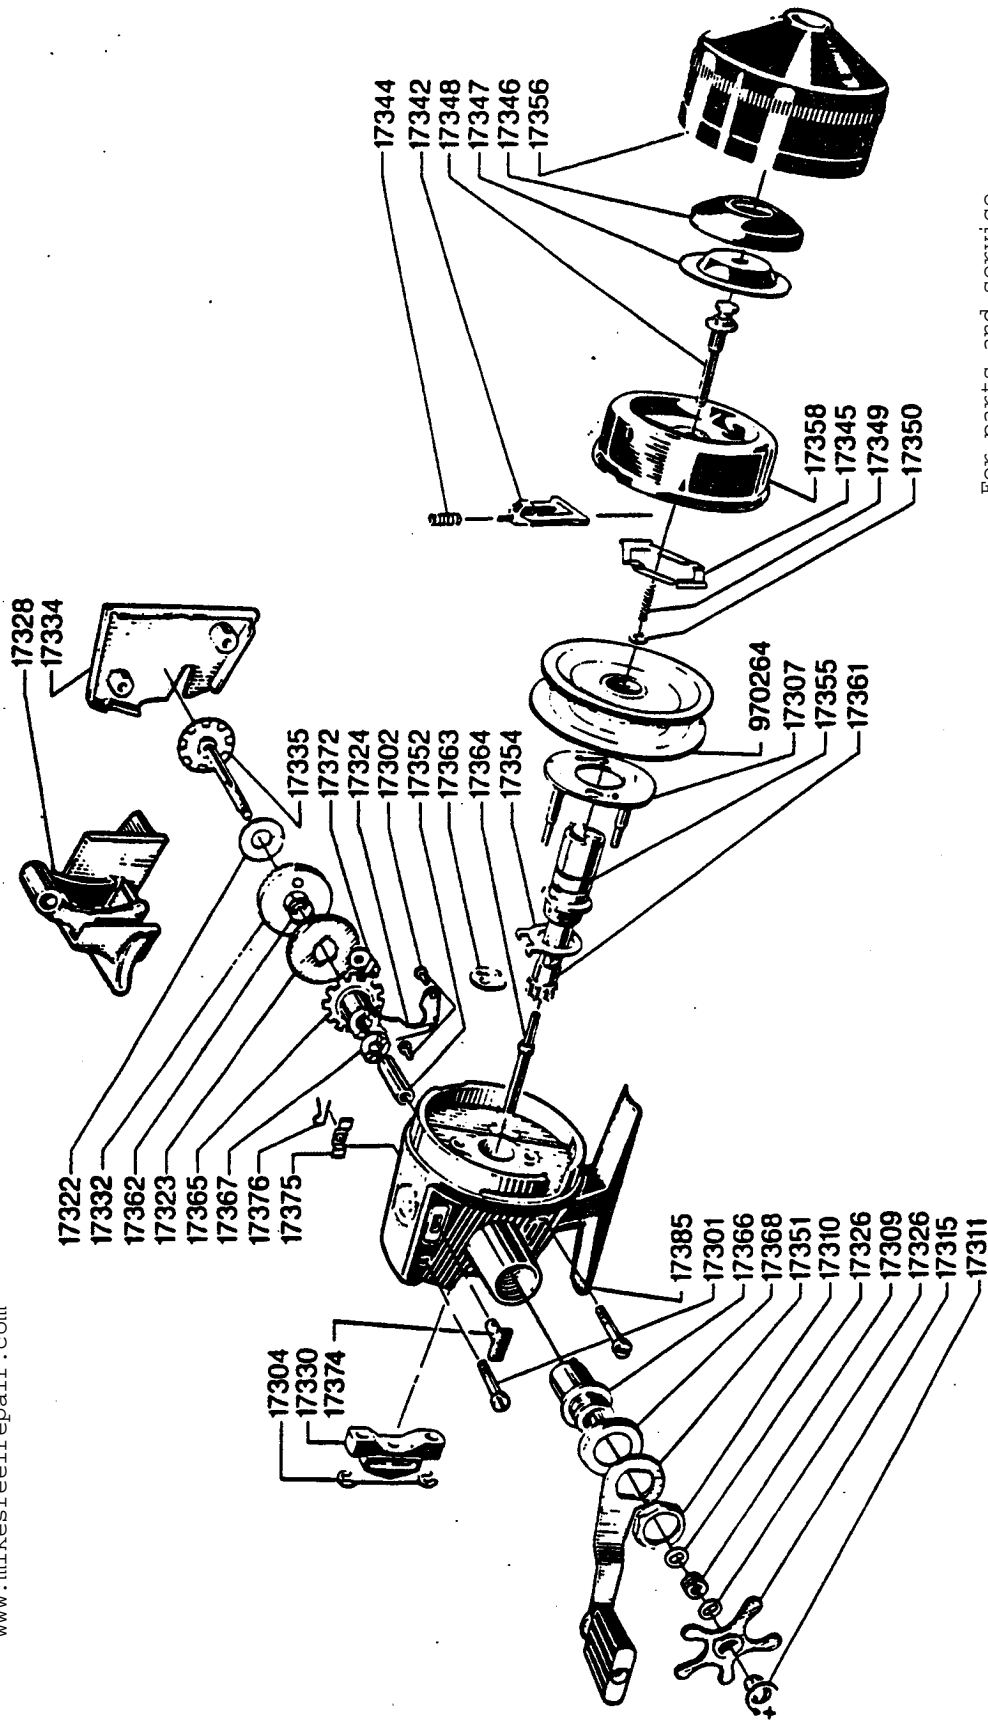

For parts and service

call toll free: 1-888-404-1119

www.mikesreelrepair.com

For parts and service

call toll free: 1-888-404-1119

www.mikesreelrepair.com

Abumatic 1075 85-1

34-11132-2

Please specify reel model number and number in reelfoot when ordering parts

Vid beställning av reservdelar bör alltid rulltyp och nummerbeteckning under rullfoten anges