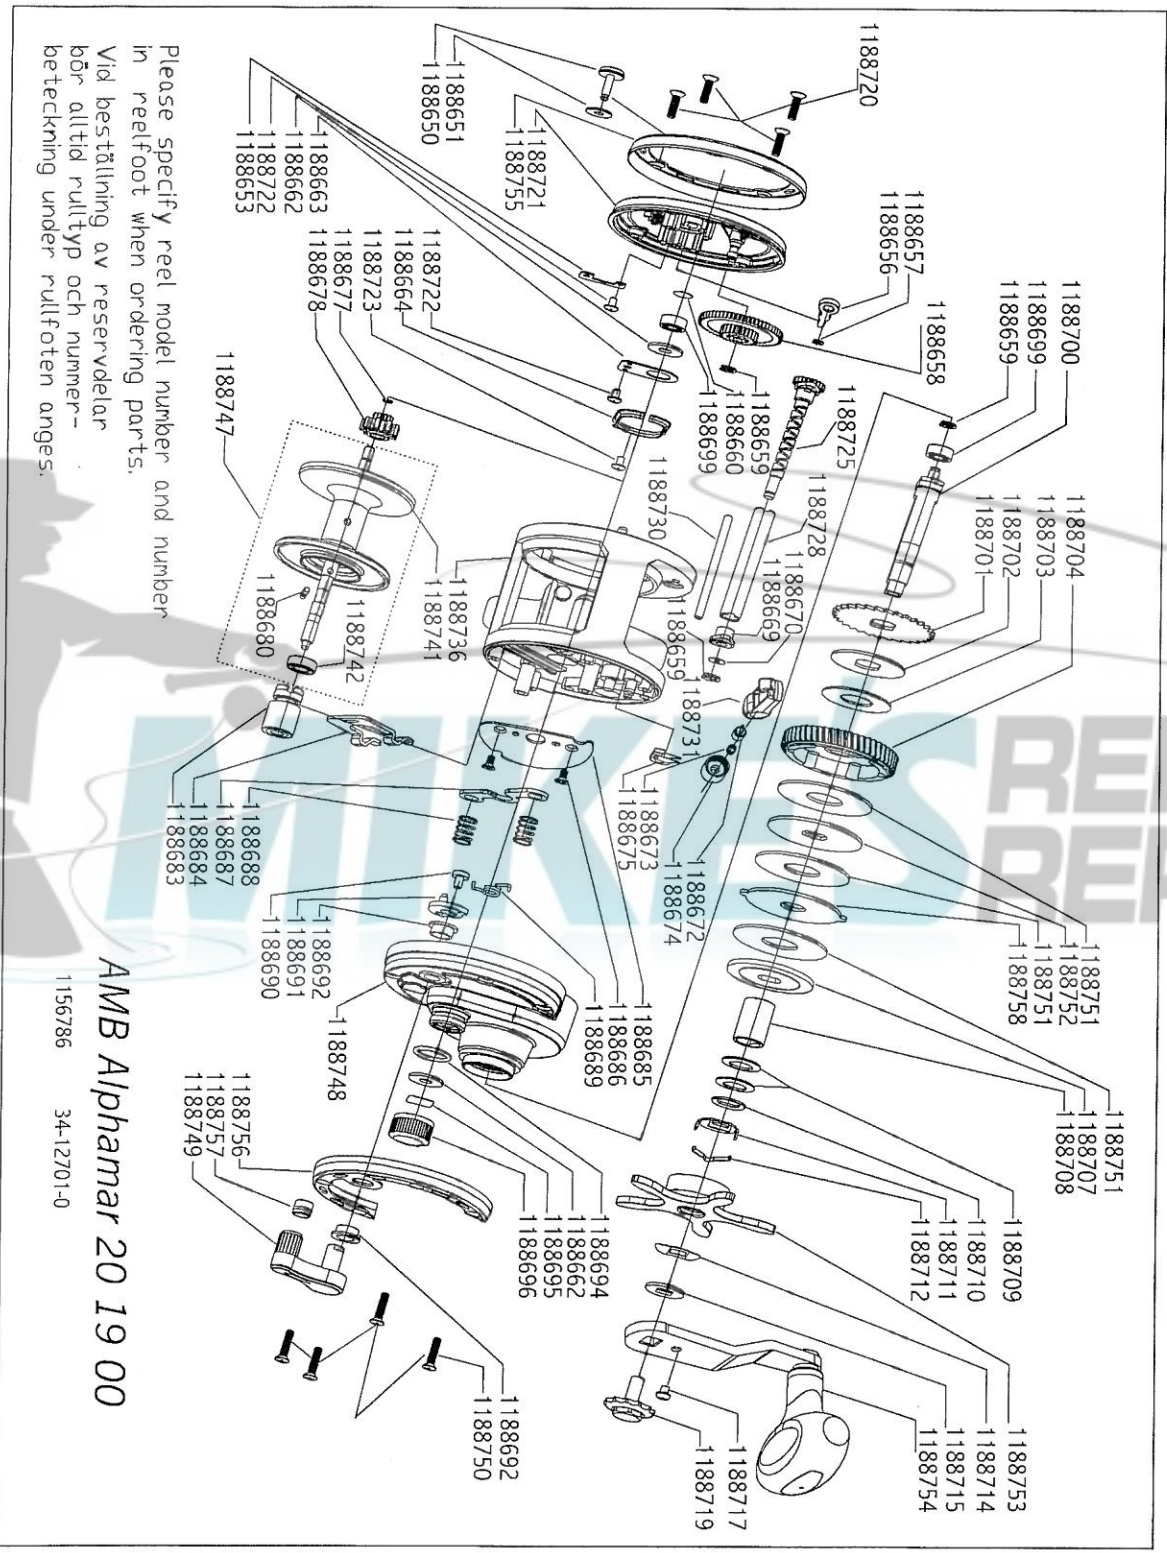

# Alpha 20LW

Please specify reel model number and number in reelfoot when ordering parts.  
 Vid beställning av reservdelar bör alltid rulltyp och nummerbeteckning under rullfoten anges.

## AMB Alphamar 20 19 00

1156786 34-12701-0