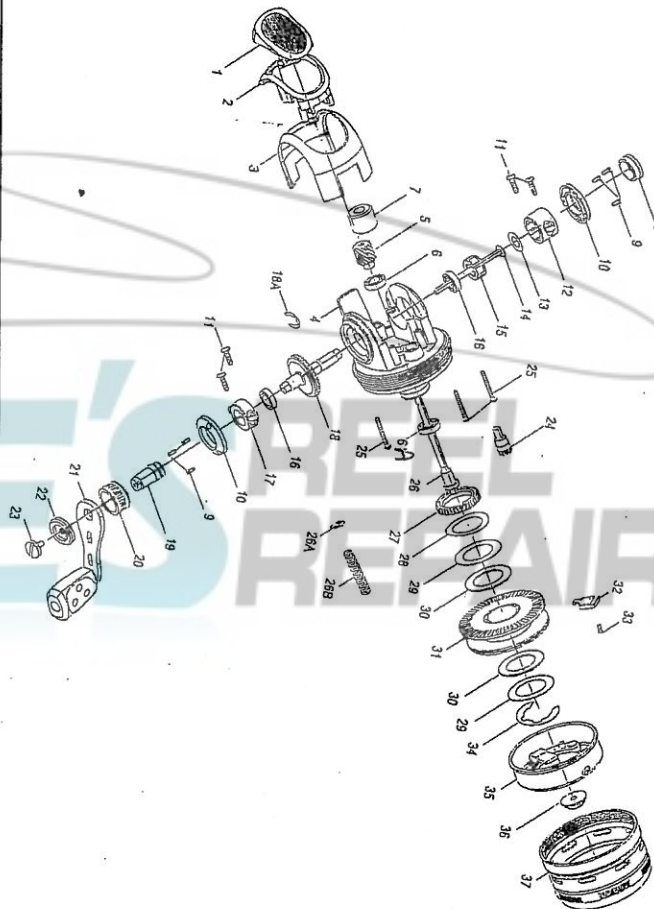

Abumatic  
476i

PARTS LIST OF ABUMATIC 276i 476i 576i 1276SLI

ITEM#	DESCRIPTION	ABU276i	ABU476i	ABU576i	ABU1276SLI
1	THUMB BUTTON	1143767	1143802	1143767	1143802
2	THUMB BUTTON SUPPORT	1143768	1143803	1143768	1143803
3	GEAR BOX COVER	1143769	1143804	1143797	1143813
4	BODY	1143770	1143805	1143798	1143814
5	PINION	1143771	1143771	1143771	1143771
6	PINION BALL BEARING	1083870	1083870	1083870	1083870
6A	PINION BALL BEARING	N/A	N/A		1083870
6A	PINION BALL BUSHING	1143772	1143772		1083870
7	DRAG KNOB	1143773	1143773	1143773	1143773
8	HANDLE COVER	1143774	1143774	1143774	1143774
9	HANDLE NUT SCREW	1143775	1143775	1143838	1143838
10	HANDLE NUT	1143776	1143776	1143776	1143776
11	BALL BEARING SCREW	1143777	1143777	1143777	1143777
12	CLUTCH BB SUPPORT	1143778	1143778	1143778	1143778
13	CLUTCH BB WASHER	1101761	1101761	1101761	1101761
14	HANDLE SCREW	1101758	1143806	1101758	1143806
15	ONE WAY CLUTCH	1101763	1101763	1101763	1101763
16	MAIN GEAR BALL BEARING	1101765	1101765	1101764	1101764
17	BB SUPPORT	1143779	1143779	1143779	1143779
18	MAIN GEAR	1143780	1143807	1143780	1143807
18A	E-CLIP	1143890	1143890	1143890	1143890
19	HANDLE CONNECT SEAT	1143781	1143781	1143781	1143781
20	HANDLE SPACE	1143782	1143782	1143782	1143782
21	HANDLE	1143783	1143783	1143783	1143783
22	HANDLE PROTECTED COVER	1143784	1143784	1143784	1143784
23	HANDLE PROTECTED COVER SCREW	1143785	1143785	1143785	1143785
24	DRAG IDLER GEAR	1143786	1143786	1143786	1143786
25	THUMB BUTTON SUPPORT SCREW	1143787	1143787	1143787	1143787
26	MAIN SHAFT	1143788	1143788	1143788	1143788
26A	E-CLIP	1143891	1143891		1143891
26B	MAIN SHAFT SPRING	1143892	1143892		1143892
27	IDLER GEAR	1143789	1143808	1143789	1143808
28	DRAG SPRING WASHER	1143790	1143790	1143790	1143790
29	DRAG SQUARED WASHER	1143791	1143791	1143791	1143791
30	DRAG WASHER	1143792	1143792	1143889	1143889
31	SPOOL	1143793	1143809	1143793	1143809
32	SPOOL CLICK SPRING	1143794	1143810	1143794	1143810
33	SPOOL CLICK SPRING SCREW	1101783	1101783	1101783	1101783
34	SPOOL RING	1101742	1101742	1101742	1101742
35	ROTOR ASSY	1143795	1143811	1143800	1143815
36	ROTOR NUT	1083734	1083734	1083734	1083734
37	CONE ASSY	1143796	1143812	1143801	1143816