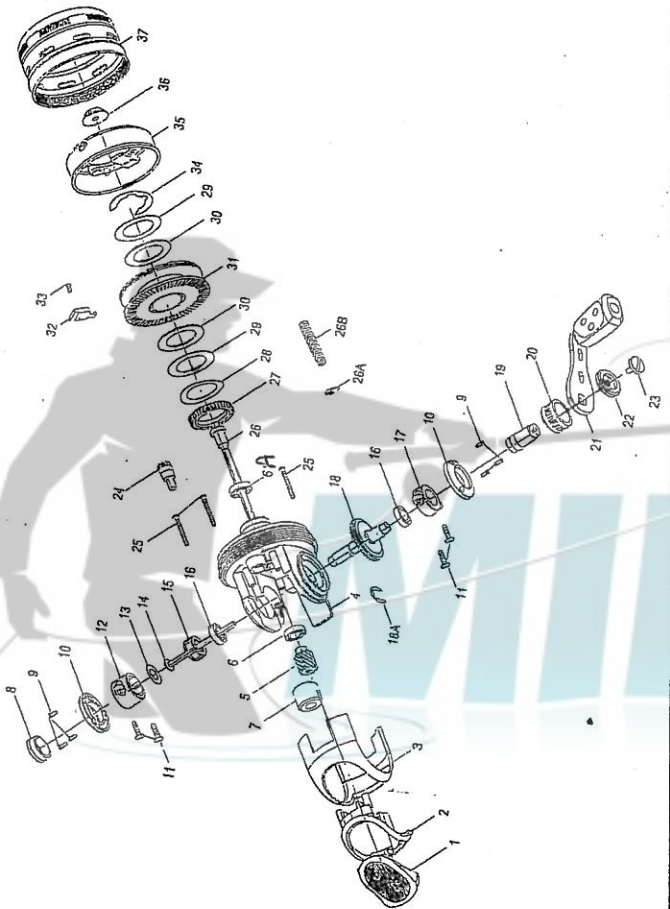

Abumatic
276!

PARTS LIST OF ABUMATIC 276 476 576 1276SLI

ITEM#	DESCRIPTION	ABU276I	ABU476I	ABU576I	ABU1276SLI	ITEM#	DESCRIPTION	ABU276I	ABU476I	ABU576I	ABU1276SLI
1	THUMB BUTTON	1143767	1143802	1143767	1143802	23	HANDLE PROTECTED COVER SCREW	1143785	1143785	1143785	1143785
2	THUMB BUTTON SUPPORT	1143768	1143803	1143768	1143803	24	DRAG IDLER GEAR	1143786	1143786	1143786	1143786
3	GEAR BOX COVER	1143769	1143804	1143769	1143813	25	THUMB BUTTON SUPPORT SCREW	1143787	1143787	1143787	1143787
4	BODY	1143770	1143805	1143798	1143814	26	MAIN SHAFT	1143788	1143788	1143788	1143788
5	PINION	1143771	1143771	1143771	1143771	26A	E-CLIP	1143891	1143891	1143891	1143891
6	PINION BALL BEARING	1083870	1083870	1083870	1083870	26B	MAIN SHAFT SPRING	1143892	1143892	1143892	1143892
6A	PINION BALL BEARING	N/A	N/A	1083870	1083870	27	IDLER GEAR	1143789	1143808	1143789	1143808
6A	PINION BALL BUSHING	1143772	1143772	N/A	N/A	28	DRAG SPRING WASHER	1143790	1143790	1143790	1143790
7	DRAG KNOB	1143773	1143773	1143773	1143773	29	DRAG SQUARED WASHER	1143791	1143791	1143791	1143791
8	HANDLE COVER	1143774	1143774	1143774	1143774	30	DRAG WASHER	1143792	1143792	1143889	1143889
9	HANDLE NUT SCREW	1143775	1143775	1143838	1143838	31	SPOOL	1143793	1143809	1143793	1143809
10	HANDLE NUT	1143776	1143776	1143776	1143776	32	SPOOL CLICK SPRING	1143794	1143810	1143794	1143810
11	BALL BEARING SCREW	1143777	1143777	1143777	1143777	33	SPOOL CLICK SPRING SCREW	1101783	1101783	1101783	1101783
12	CLUTCH BB SUPPORT	1143778	1143778	1143778	1143778	34	SPOOL RING	1101742	1101742	1101742	1101742
13	CLUTCH BB WASHER	1101761	1101761	1101761	1101761	35	ROTOR ASSY	1143795	1143811	1143800	1143815
14	HANDLE SCREW	1101758	1143806	1101758	1143806	36	ROTOR NUT	1083734	1083734	1083734	1083734
15	ONE WAY CLUTCH	1101763	1101763	1101763	1101763	37	CONE ASSY	1143796	1143812	1143801	1143816
16	MAIN GEAR BALL BEARING	1101765	1101765	1101764	1101764						
17	BB SUPPORT	1143779	1143779	1143779	1143779						
18	MAIN GEAR	1143780	1143807	1143780	1143807						
18A	E-CLIP	1143890	1143890	1143890	1143890						
19	HANDLE CONNECT SEAT	1143781	1143781	1143781	1143781						
20	HANDLE SPACE	1143782	1143782	1143782	1143782						
21	HANDLE	1143783	1143783	1143783	1143783						
22	HANDLE PROTECTED COVER	1143784	1143784	1143784	1143784						