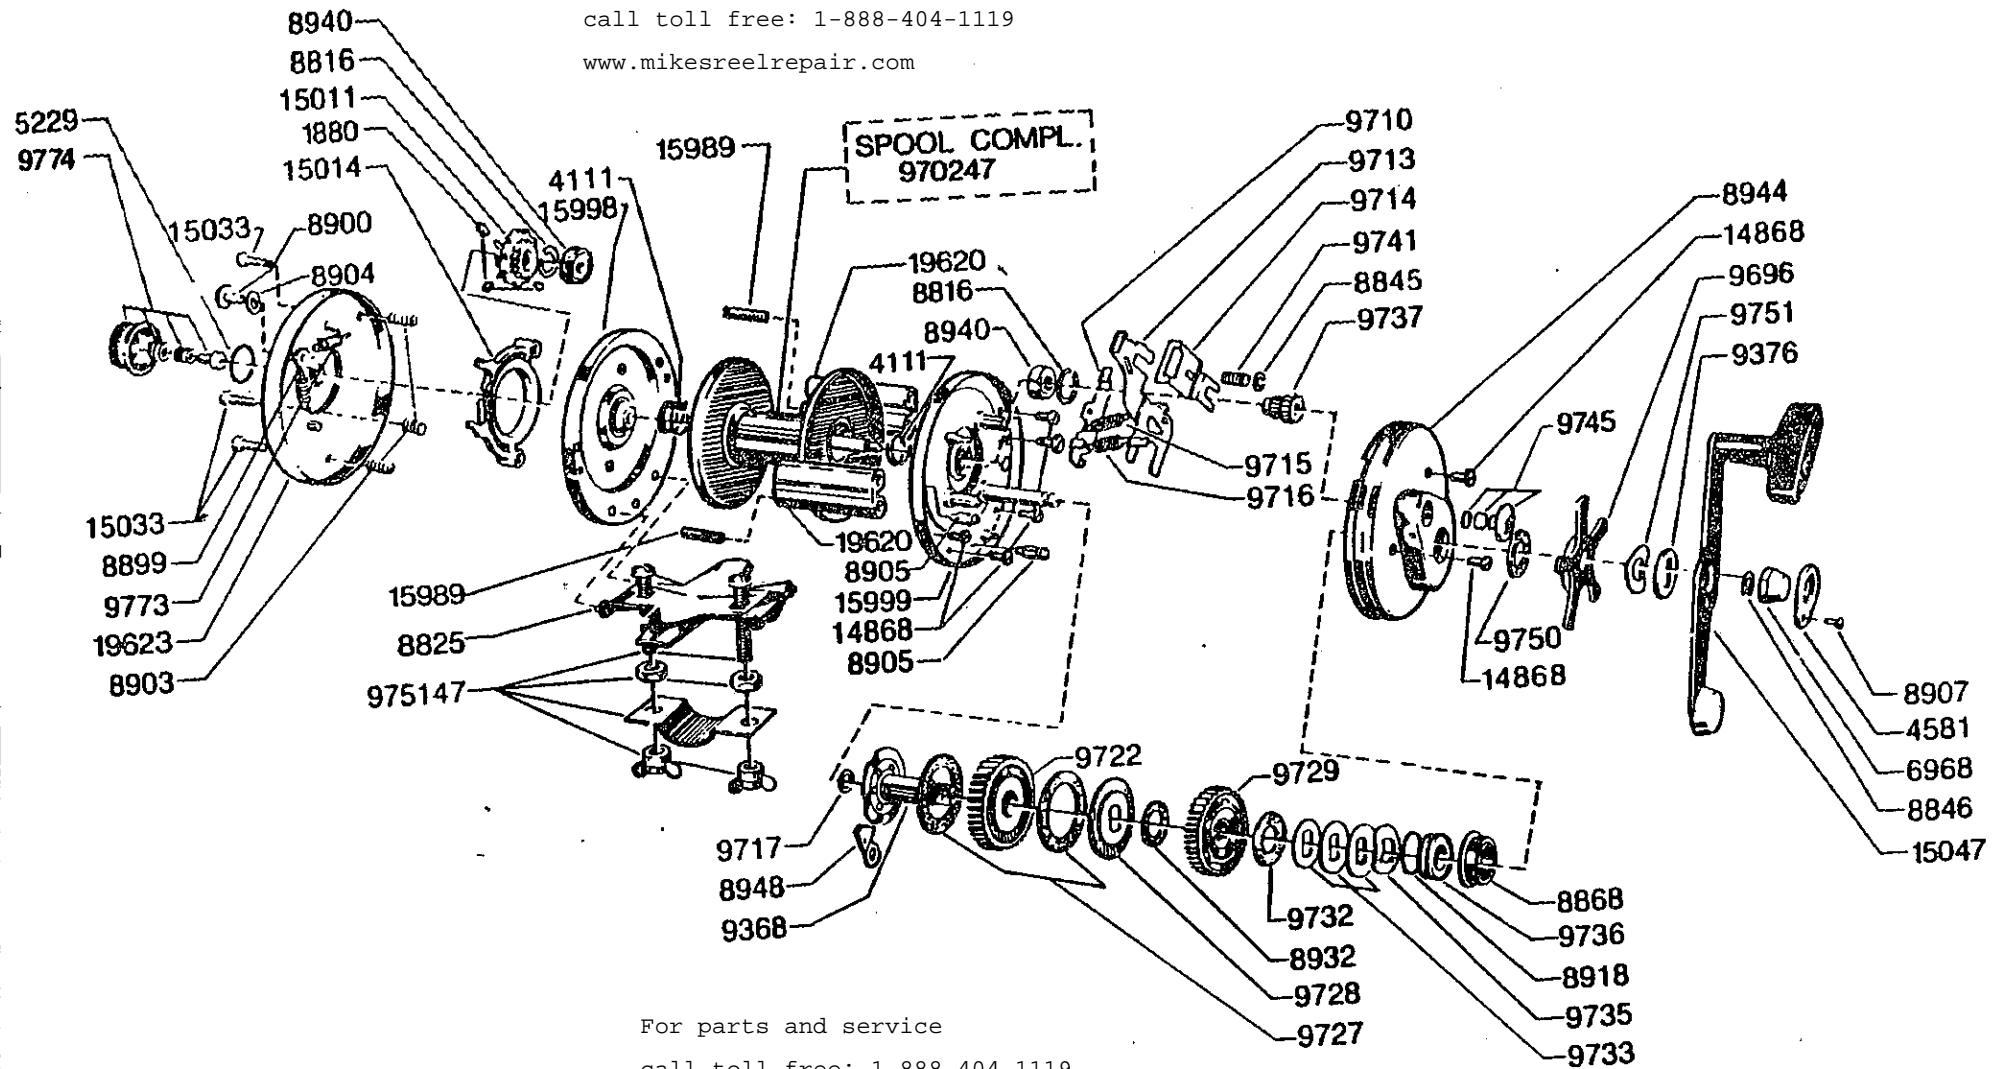

For parts and service  
 call toll free: 1-888-404-1119  
 www.mikesreelrepair.com

For parts and service  
 call toll free: 1-888-404-1119  
 www.mikesreelrepair.com

Please specify reel model number  
 and number in reelfoot when  
 ordering parts

Vid beställning av reservdelar .  
 bör alltid rulltyp och nummer-  
 för rullfoten anges

**Ambassadeur 9000 C 87-0**