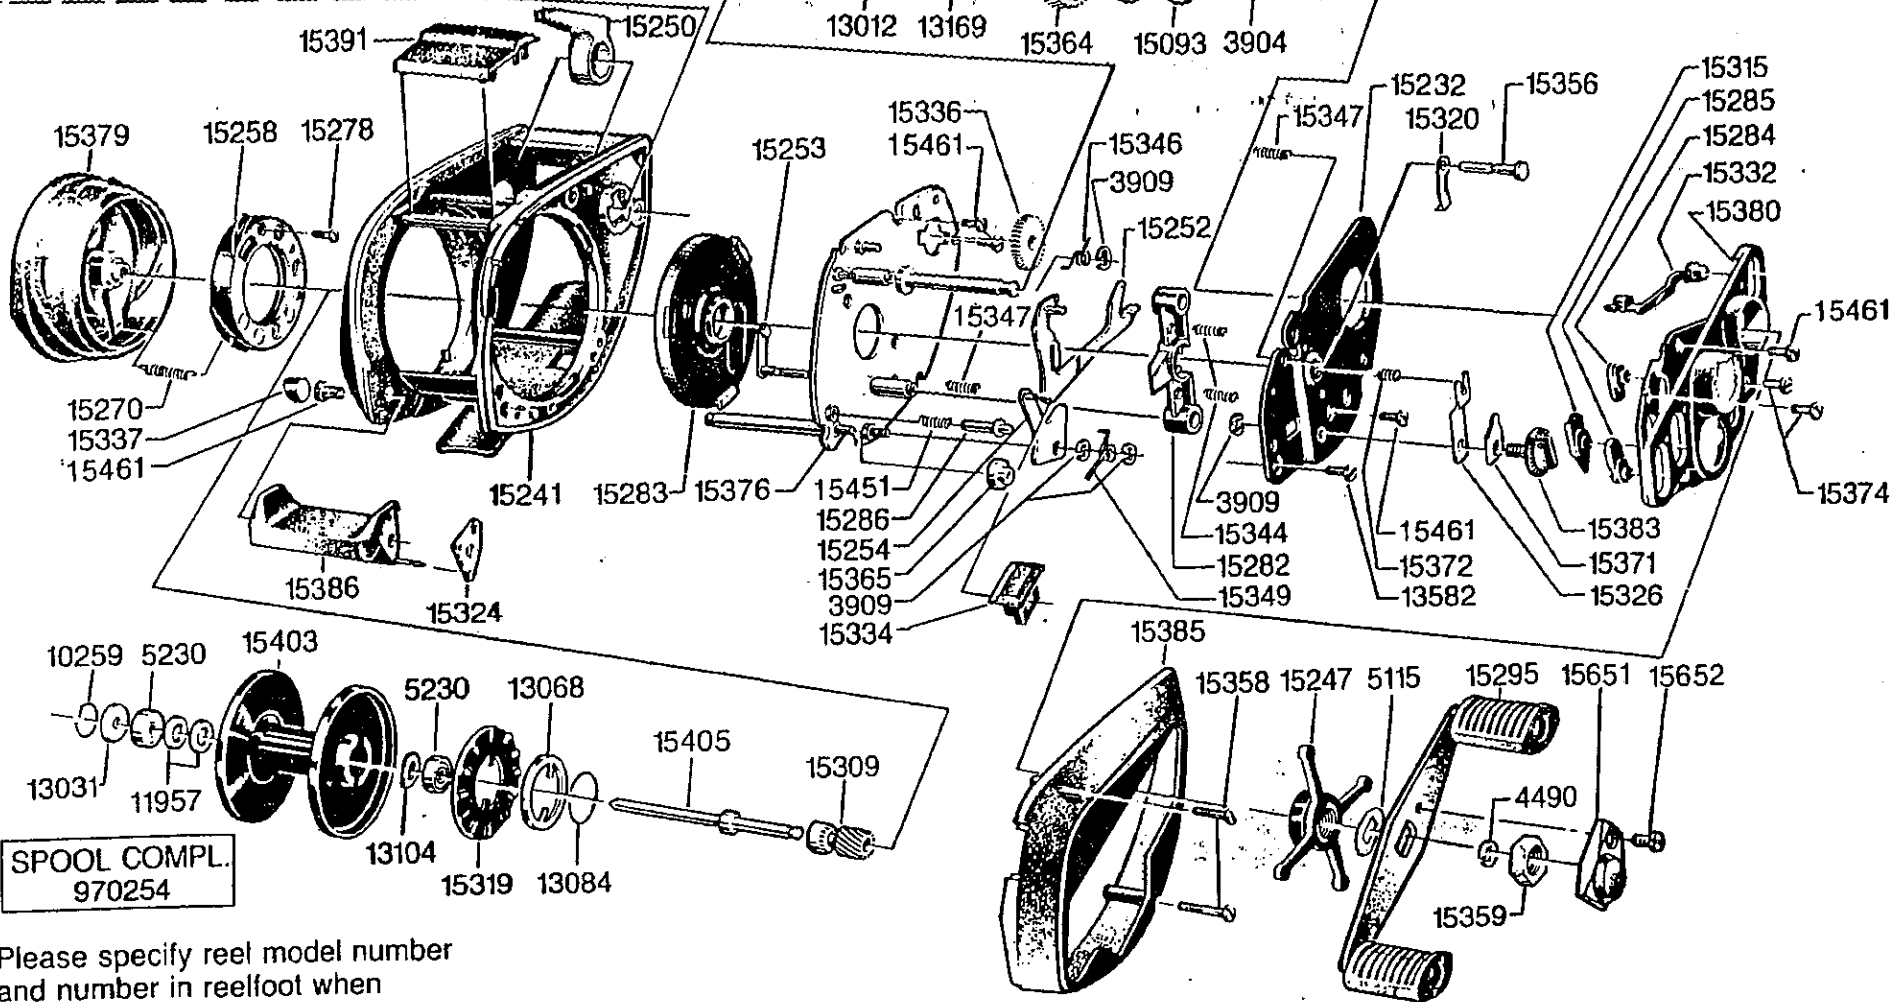

For Parts and Service
call toll free 1-888-404-1119
www.mikesreelrepair.com

Please specify reel model number
and number in reelfoot when
ordering parts

Vid beställning av reservdelar
bör alltid rulltyp och nummer-
beteckning under rullfoten anges

Ambassadeur 1021 Plus 86-0

For Parts and Service
call toll free 1-888-404-1119
www.mikesreelrepair.com