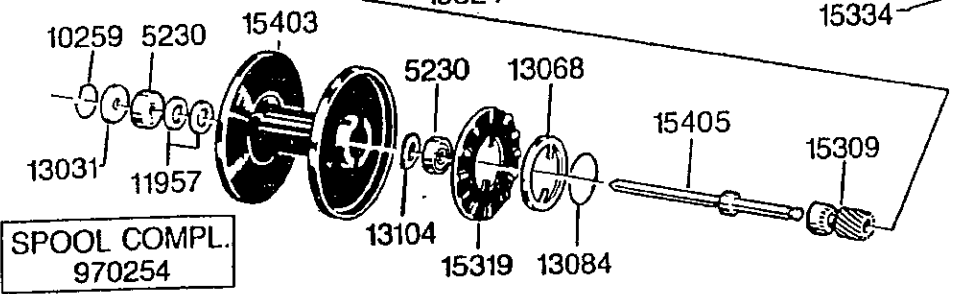

For Parts and Service
call toll free 1-888-404-1119
www.mikesreelrepair.com

Please specify reel model number
and number in reelfoot when
ordering parts

Vid beställning av reservdelar
bör alltid rulltyp och nummer-
beteckning under rullfoten anges